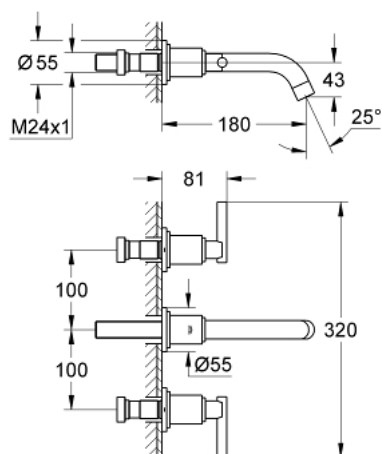

20 169 000 ATRIO 3-LYUKAS MOSDÓCSAPTELEP, 1/2" S-ES MÉRET

TERMÉKLEÍRÁS

- Szín: króm
- fali kivitel
- készreszerelő készletként:
- 32 706 000-hoz
- falba építhető test nélkül
- 1/2"-os Carbodur belső rész 90°-os elforgatási szöggel
- GROHE LongLife felületkezelés
- csaplyukak távolsága 200 mm
- kinyúlás 180 mm
- Jota fogantyúval
- minimális kifolyási nyomás 1,0 bar

20 169 000 **ATRIO 3-LYUKAS MOSDÓCSAPTELEP, 1/2"**
S-ES MÉRET

ALKATRÉSZEK, január 2012 – now

- 1: Jota fogantyú (Cikkszám 45609000)
- 1.1: Fogantyú rögzítő (Cikkszám 45605000)
- 2: orsóhosszabbító (Cikkszám 45607000)
- 3: Hosszabbító készlet, 80 mm (Cikkszám 45202000)
- 4: Gyöngyöztető (Cikkszám 06574000)