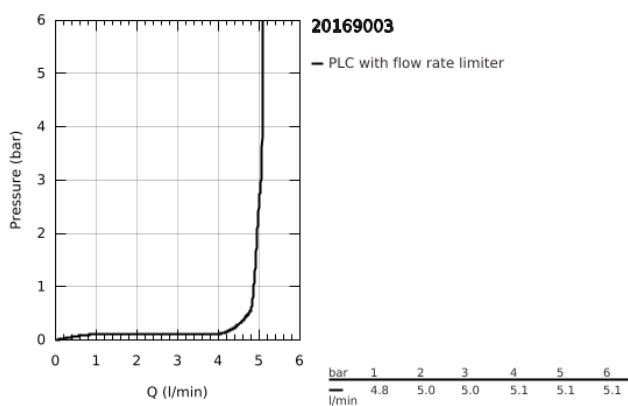

### TERMÉKLEÍRÁS

- Szín: króm
- fali kivitel
- készreszerelő készletként 29 025 002
- falba építhető test nélkül
- 1/2"-os Carbodur belső rész 90°-os elforgatási szöggel
- GROHE LongLife felületkezelés
- GROHE EcoJoy 5.7 liter/perc normál kifolyású gyöngyöztető
- csaplyukak távolsága 200 mm
- kinyúlás 180 mm
- karos fogantyúkkal
- Két különféle kupakkészletet tartalmaz. Egy szettet "H" és "C" jelöléssel, egy készletet jelölés nélkül.