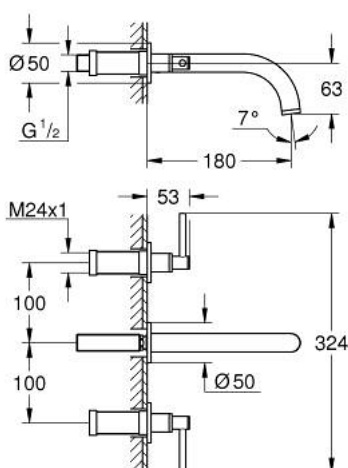

### TERMÉKLEÍRÁS

- Szín: króm
- fali kivitel
- készreszerelő készletként 29 025 002
- falba építhető test nélkül
- 1/2"-os Carbodur belső rész 90°-os elforgatási szöggel
- GROHE LongLife felületkezelés
- GROHE EcoJoy 5.7 liter/perc normál kifolyású gyöngyöztető
- csaplyukak távolsága 200 mm
- kinyúlás 180 mm
- karos fogantyúkkal
- Két különféle kupakkészletet tartalmaz. Egy szettet "H" és "C" jelöléssel, egy készletet jelölés nélkül.

20 169 003 **ATRIO 3-LYUKAS MOSDÓCSAPTELEP, 1/2"**  
**S-ES MÉRET**

**ALKATRÉSZEK**, április 2017 – now

1: orsóhosszabbító (Cikkszám 45988000)

2: Karos fogantyú (Cikkszám 18027003)

3: Vízugár-szabályzó (Cikkszám 48408000)