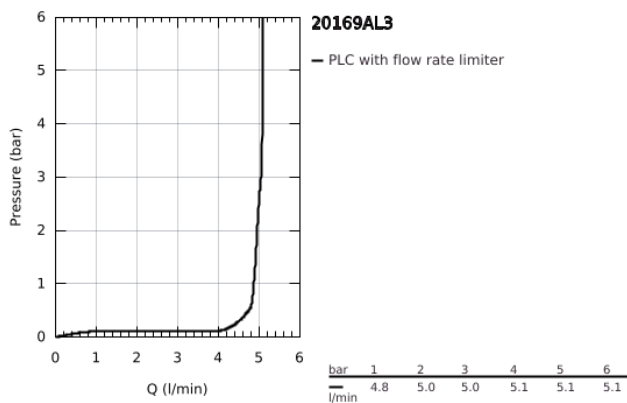

20 169 AL3 ATRIO 3-LYUKAS MOSDÓCSAPTELEP, 1/2" S-ES MÉRET

TERMÉKLEÍRÁS

- Szín: Brushed Hard Graphite
- fali kivitel
- készreszerelő készletként 29 025 002
- falba építhető test nélkül
- 1/2"-os Carbodur belső rész 90°-os elforgatási szöggel
- GROHE LongLife felületkezelés
- 5.7 liter/perc normál kifolyású gyöngyöztető
- csaplyukak távolsága 200 mm
- kinyúlás 180 mm
- karos fogantyúkkal
- Két különféle kupakkészletet tartalmaz. Egy szettet "H" és "C" jelöléssel, egy készletet jelölés nélkül.