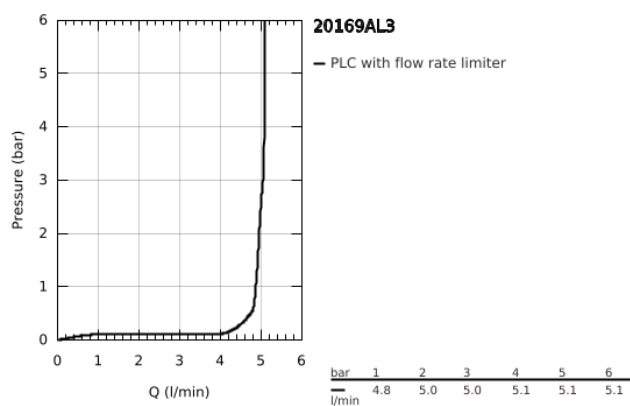

20 169 AL3 ATRIO 3-LYUKAS MOSDÓCSAPTELEP, 1/2" S-ES MÉRET

TERMÉKLEÍRÁS

- Szín: Brushed Hard Graphite
- fali kivitel
- készreszerelő készletként 29 025 002
- falba építhető test nélkül
- 1/2"-os Carbodur belső rész 90°-os elforgatási szöggel
- GROHE LongLife felületkezelés
- GROHE EcoJoy 5.7 liter/perc normál kifolyású gyöngyöztető
- csaplyukak távolsága 200 mm
- kinyúlás 180 mm
- karos fogantyúkkal
- Két különféle kupakkészletet tartalmaz. Egy szettet "H" és "C" jelöléssel, egy készletet jelölés nélkül.