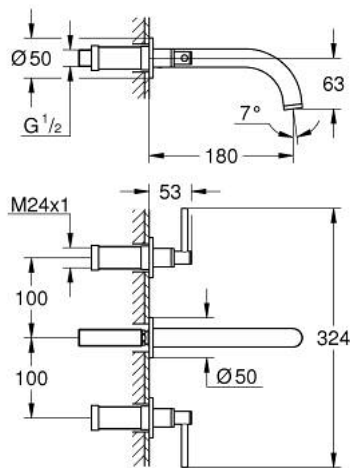

20 169 AL3 ATRIO 3-LYUKAS MOSDÓCSAPTELEP, 1/2" S-ES MÉRET

TERMÉKLEÍRÁS

- Szín: Brushed Hard Graphite
- fali kivitel
- készreszerelő készletként 29 025 002
- falba építhető test nélkül
- 1/2"-os Carbodur belső rész 90°-os elforgatási szöggel
- GROHE LongLife felületkezelés
- 5.7 liter/perc normál kifolyású gyöngyöztető
- csaplyukak távolsága 200 mm
- kinyúlás 180 mm
- karos fogantyúkkal
- Két különféle kupakkészletet tartalmaz. Egy szettet "H" és "C" jelöléssel, egy készletet jelölés nélkül.

20 169 AL3 ATRIO 3-LYUKAS MOSDÓCSAPTELEP, 1/2" S-ES MÉRET

ALKATRÉSZEK , április 2017 – now

1: orsóhosszabbító (Cikkszám 45988000)

2: Karos fogantyúk (Cikkszám 18027AL3)

3: Vízugár-szabályzó (Cikkszám 48408000)