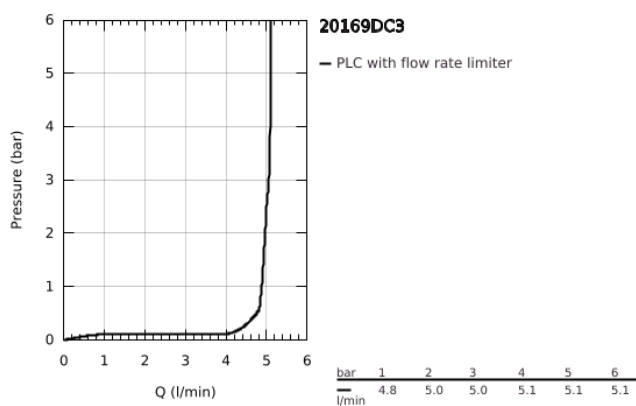

20 169 DC3 ATRIO 3-LYUKAS MOSDÓCSAPTELEP, 1/2" S-ES MÉRET

TERMÉKLEÍRÁS

- Szín: SuperSteel
- fali kivitel
- készreszerelő készletként 29 025 002
- falba építhető test nélkül
- 1/2"-os Carbodur belső rész 90°-os elforgatási szöggel
- GROHE LongLife felületkezelés
- GROHE EcoJoy 5.7 liter/perc normál kifolyású gyöngyöztető
- csaplyukak távolsága 200 mm
- kinyúlás 180 mm
- karos fogantyúkkal
- Két különféle kupakkészletet tartalmaz. Egy szettet "H" és "C" jelöléssel, egy készletet jelölés nélkül.