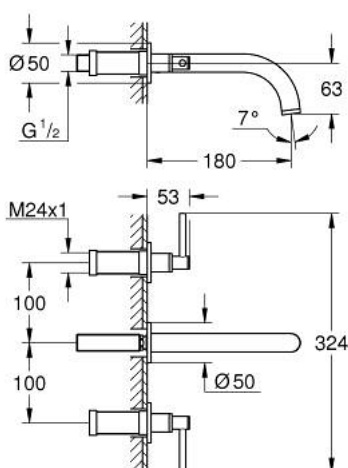

20 169 GL3 ATRIO 3-LYUKAS MOSDÓCSAPTELEP, 1/2" S-ES MÉRET

TERMÉKLEÍRÁS

- Szín: Cool Sunrise
- fali kivitel
- készreszerelő készletként 29 025 002
- falba építhető test nélkül
- 1/2"-os Carbodur belső rész 90°-os elforgatási szöggel
- GROHE LongLife felületkezelés
- 5.7 liter/perc normál kifolyású gyöngyöztető
- csaplyukak távolsága 200 mm
- kinyúlás 180 mm
- karos fogantyúkkal
- Két különféle kupakkészletet tartalmaz. Egy szettet "H" és "C" jelöléssel, egy készletet jelölés nélkül.