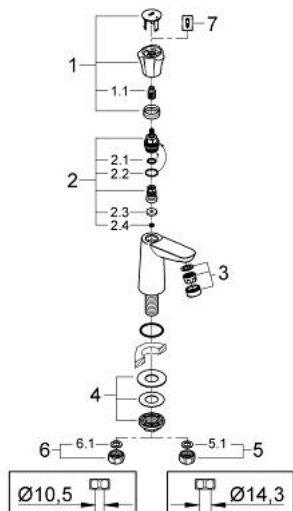

20 186 001 COSTA L ÁLLÓ SZELEP, 1/2"

TERMÉKLEÍRÁS

- Szín: króm
- fém fogantyú
- hőszigetelt
- csavarozható
- jelölés: kék
- hosszú élettartamú szelepfelsőrés
- öntött kifolyó gyöngyötetével
- csatlakozóanya 1/2"
- GROHE LongLife felületkezelés

20 186 001 COSTA L ÁLLÓ SZELEP, 1/2"

ALKATRÉSZEK , augusztus 2009 – now

- 1: Fogantyú (Cikkszám 45994000)
- 1.1: Pattintó-betét (Cikkszám 0538600M)
- 2: Csempe szelep felsőrész, 1/2" (Cikkszám 07146000)
- 2.1: O-gyűrű Ø6 x Ø2 (Cikkszám 0128300M)
- 2.2: O-gyűrű Ø18,2 x Ø1,7 (Cikkszám 0392400M)
- 2.3: Tömítés (Cikkszám 0529100M)
- 3: Gyöngyöztető (Cikkszám 13929000)
- 4: Szár rögzítő készlet (Cikkszám 45004000)
- 5: áttoló-anya 1/2x Ø14,5 (Cikkszám 1290200M)
- 5.1: tömítés Ø18,5 x Ø12 x 2 (Cikkszám 0138900M)
- 6: csavarzat 1/2" (Cikkszám 1290100M)
- 6.1: tömítés Ø18,5 x Ø12 x 2 (Cikkszám 0138900M)
- 7: Screw for Costa/Avina products (Cikkszám 48013000)*