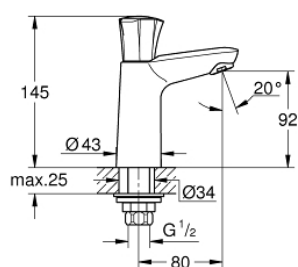

20 186 001 COSTA L ÁLLÓ SZELEP, 1/2"

TERMÉKLEÍRÁS

- Szín: króm
- fém fogantyú
- hőszigetelt
- csavarozható
- jelölés: kék
- hosszú élettartamú szelepfelsőrés
- öntött kifolyó gyöngyötetével
- csatlakozóanya 1/2"
- GROHE LongLife felületkezelés

20 186 001 COSTA L ÁLLÓ SZELEP, 1/2"

ALKATRÉSZEK , augusztus 2009 – now

- 1: Fogantyú (Cikkszám 45994000)
- 1.1: Pattintó-betét (Cikkszám 0538600M)
- 2: Csempe szelep felsőrész, 1/2" (Cikkszám 07146000)
- 2.1: O-gyűrű Ø6 x Ø2 (Cikkszám 0128300M)
- 2.2: O-gyűrű Ø18,2 x Ø1,7 (Cikkszám 0392400M)
- 2.3: Tömítés (Cikkszám 0529100M)
- 3: Gyöngyöztető (Cikkszám 13929000)
- 4: Szár rögzítő készlet (Cikkszám 45004000)
- 5: áttoló-anya 1/2x Ø14,5 (Cikkszám 1290200M)
- 5.1: tömítés Ø18,5 x Ø12 x 2 (Cikkszám 0138900M)
- 6: csavarzat 1/2" (Cikkszám 1290100M)
- 6.1: tömítés Ø18,5 x Ø12 x 2 (Cikkszám 0138900M)
- 7: Screw for Costa/Avina products (Cikkszám 48013000)*