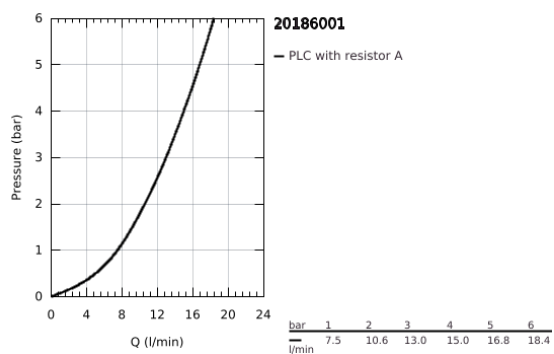

20 186 001 COSTA L ÁLLÓ SZELEP, 1/2"

TERMÉKLEÍRÁS

- Szín: króm
- fém fogantyú
- hőszigetelt
- csavarozható
- jelölés: kék
- hosszú élettartamú szelepfelsőrés
- öntött kifolyó gyöngyötetével
- csatlakozóanya 1/2"
- GROHE LongLife felületkezelés

20 186 001 COSTA L ÁLLÓ SZELEP, 1/2"

ALKATRÉSZEK , augusztus 2009 – now

- 1: Fogantyú (Cikkszám 45994000)
- 1.1: Pattintó-betét (Cikkszám 0538600M)
- 2: Csempe szelep felsőrész, 1/2" (Cikkszám 07146000)
- 2.1: O-gyűrű Ø6 x Ø2 (Cikkszám 0128300M)
- 2.2: O-gyűrű Ø18,2 x Ø1,7 (Cikkszám 0392400M)
- 2.3: Tömítés (Cikkszám 0529100M)
- 3: Gyöngyöztető (Cikkszám 13929000)
- 4: Szár rögzítő készlet (Cikkszám 45004000)
- 5: áttoló-anya 1/2x Ø14,5 (Cikkszám 1290200M)
- 5.1: tömítés Ø18,5 x Ø12 x 2 (Cikkszám 0138900M)
- 6: csavarzat 1/2" (Cikkszám 1290100M)
- 6.1: tömítés Ø18,5 x Ø12 x 2 (Cikkszám 0138900M)
- 7: Screw for Costa/Avina products (Cikkszám 48013000)*