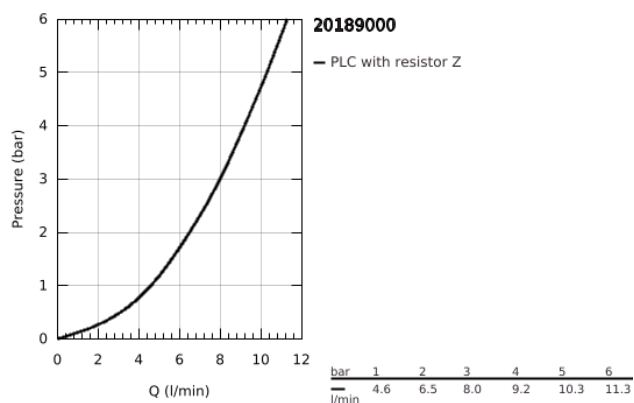

20 189 000 ALLURE 3-LYUKAS MOSDÓCSAPTELEP, 1/2" S-ES MÉRET

TERMÉKLEÍRÁS

- Szín: króm
- fali kivitel
- falba építhető test nélkül
- készreszerelő készletként 29 025 002
- karos fogantyúkkal
- fém talplemezzel
- 1/2"-os Carbodur belső rész 90°-os elforgatási szöggel
- GROHE LongLife felületkezelés
- átfolyáskorlátozó 8 liter/perc
- öntött kifolyó gyöngyöztetővel
- csaplyukak távolsága 200 mm
- kinyúlás 172 mm

20 189 000 ALLURE 3-LYUKAS MOSDÓCSAPTELEP, 1/2" S-ES MÉRET

ALKATRÉSZEK , szeptember 2009 – now

- 1: Fogantyú (Cikkszám 48043000)
- 1.1: Fogantyú rögzítő (Cikkszám 45186000)
- 1.1.1: O-gyűrű Ø18,2 x Ø1,7 (Cikkszám 0392400M)
- 2: orsóhosszabbító (Cikkszám 48044000)
- 3: Fedőgyűrű (Cikkszám 48046000)
- 4: Hosszabbító készlet, 80 mm (Cikkszám 45202000)
- 5: Gyöngyöztető (Cikkszám 13220000)
- 6: Áramláskorlátozó (Cikkszám 46324000)