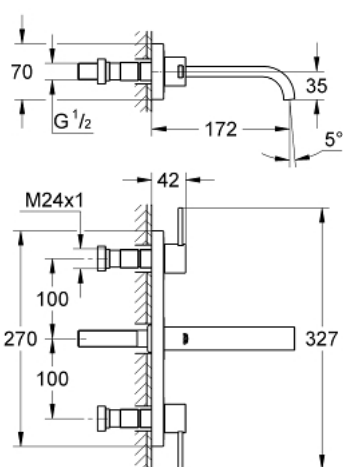

20 189 000 ALLURE 3-LYUKAS MOSDÓCSAPTELEP, 1/2" S-ES MÉRET

TERMÉKLEÍRÁS

- Szín: króm
- fali kivitel
- falba építhető test nélkül
- készreszerelő készletként 29 025 002
- karos fogantyúkkal
- fém talplemezzel
- 1/2"-os Carbodur belső rész 90°-os elforgatási szöggel
- GROHE LongLife felületkezelés
- átfolyáskorlátozó 8 liter/perc
- öntött kifolyó gyöngyöztetővel
- csaplyukak távolsága 200 mm
- kinyúlás 172 mm

20 189 000 ALLURE 3-LYUKAS MOSDÓCSAPTELEP, 1/2" S-ES MÉRET

ALKATRÉSZEK , szeptember 2009 – now

- 1: Fogantyú (Cikkszám 48043000)
- 1.1: Fogantyú rögzítő (Cikkszám 45186000)
- 1.1.1: O-gyűrű Ø18,2 x Ø1,7 (Cikkszám 0392400M)
- 2: orsóhosszabbító (Cikkszám 48044000)
- 3: Fedőgyűrű (Cikkszám 48046000)
- 4: Hosszabbító készlet, 80 mm (Cikkszám 45202000)
- 5: Gyöngyöztető (Cikkszám 13220000)
- 6: Áramláskorlátozó (Cikkszám 46324000)