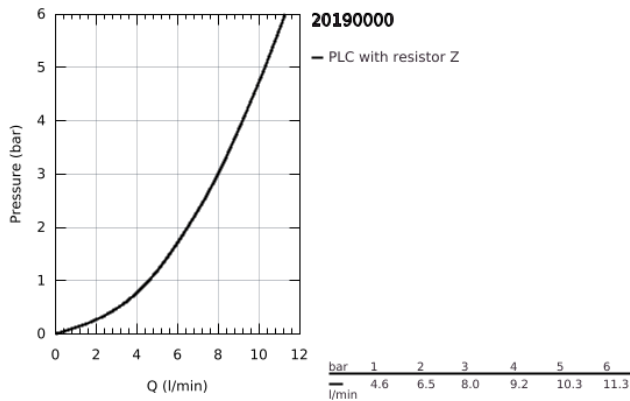

20 190 000 ALLURE 3-LYUKAS MOSDÓCSAPTELEP, 1/2" S-ES MÉRET

TERMÉKLEÍRÁS

- Szín: króm
- fali kivitel
- falba építhető test nélkül
- készreszerelő készletként:
- 32 706 000-hoz
- fém talplemezzel
- hideg/meleg elzárószelep Carbodur kerámiabetéttel, 1/2" - 180°-os elforgatási szöggel
- GROHE LongLife felületkezelés
- átfolyáskorlátozó 8 liter/perc
- öntött kifolyó gyöngyötetével
- csaplyukak távolsága 200 mm
- kinyúlás 172 mm