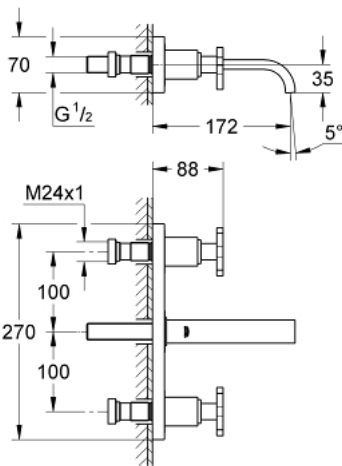

20 190 000 ALLURE 3-LYUKAS MOSDÓCSAPTELEP, 1/2" S-ES MÉRET

TERMÉKLEÍRÁS

- Szín: króm
- fali kivitel
- falba építhető test nélkül
- készreszerelő készletként:
- 32 706 000-hoz
- fém talplemezzel
- hideg/meleg elzárószelep Carbodur kerámiabetéttel, 1/2" - 180°-os elforgatási szöggel
- GROHE LongLife felületkezelés
- átfolyáskorlátozó 8 liter/perc
- öntött kifolyó gyöngyötetével
- csaplyukak távolsága 200 mm
- kinyúlás 172 mm

20 190 000 ALLURE 3-LYUKAS MOSDÓCSAPTELEP, 1/2" S-ES MÉRET

ALKATRÉSZEK , szeptember 2009 – now

- 1: Fogantyú (Cikkszám 46611000)
- 1.1: Fogantyú rögzítő (Cikkszám 45605000)
- 2: orsóhosszabbító (Cikkszám 45607000)
- 3: Fedőgyűrű (Cikkszám 48046000)
- 4: Hosszabbító készlet, 80 mm (Cikkszám 45202000)
- 5: Gyöngyöztető (Cikkszám 13220000)
- 6: Áramláskorlátozó (Cikkszám 46324000)