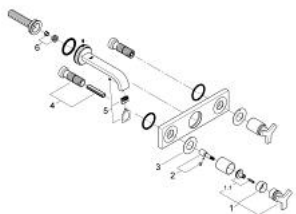

20 190 000 ALLURE 3-LYUKAS MOSDÓCSAPTELEP, 1/2" S-ES MÉRET

TERMÉKLEÍRÁS

- Szín: króm
- fali kivitel
- falba építhető test nélkül
- készreszerelő készletként:
- 32 706 000-hoz
- fém talplemezzel
- hideg/meleg elzárószelep Carbodur kerámiabetéttel, 1/2" - 180°-os elforgatási szöggel
- GROHE LongLife felületkezelés
- átfolyáskorlátozó 8 liter/perc
- öntött kifolyó gyöngyötetével
- csaplyukak távolsága 200 mm
- kinyúlás 172 mm

20 190 000 ALLURE 3-LYUKAS MOSDÓCSAPTELEP, 1/2" S-ES MÉRET

ALKATRÉSZEK , szeptember 2009 – now

- 1: Fogantyú (Cikkszám 46611000)
- 1.1: Fogantyú rögzítő (Cikkszám 45605000)
- 2: orsóhosszabbító (Cikkszám 45607000)
- 3: Fedőgyűrű (Cikkszám 48046000)
- 4: Hosszabbító készlet, 80 mm (Cikkszám 45202000)
- 5: Gyöngyöztető (Cikkszám 13220000)
- 6: Áramláskorlátozó (Cikkszám 46324000)