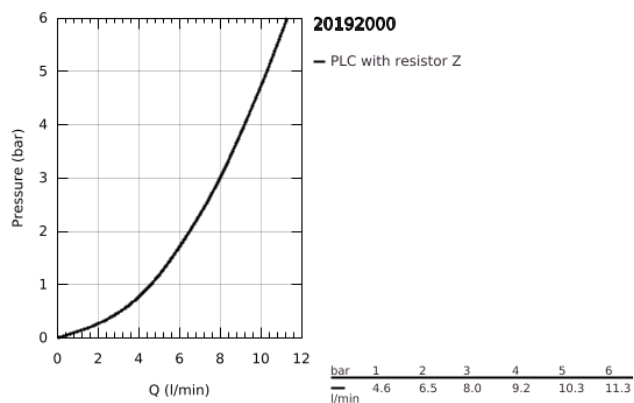

20 192 000 ALLURE 3-LYUKAS MOSDÓCSAPTELEP, 1/2" M-ES MÉRET

TERMÉKLEÍRÁS

- Szín: króm
- fali kivitel
- falba építhető test nélkül
- készreszerelő készletként:
- 32 706 000-hoz
- fém talplemezzel
- Carbodur belsőrésszel, 1/2" - 180°
- GROHE LongLife felületkezelés
- átfolyáskorlátozó 8 liter/perc
- öntött kifolyó gyöngyöztetővel
- csaplyukak távolsága 200 mm
- kinyúlás 220 mm