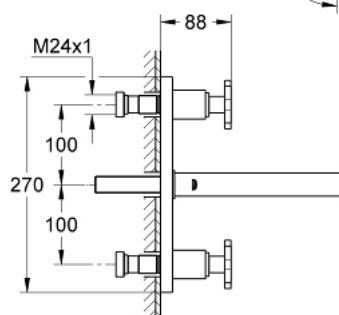

20 192 000 ALLURE 3-LYUKAS MOSDÓCSAPTELEP, 1/2" M-ES MÉRET

TERMÉKLEÍRÁS

- Szín: króm
- fali kivitel
- falba építhető test nélkül
- készreszerelő készletként:
- 32 706 000-hoz
- fém talplemezzel
- Carbodur belsőrésszel, 1/2" - 180°
- GROHE LongLife felületkezelés
- átfolyáskorlátozó 8 liter/perc
- öntött kifolyó gyöngyöztetővel
- csaplyukak távolsága 200 mm
- kinyúlás 220 mm

20 192 000 **ALLURE 3-LYUKAS MOSDÓCSAPTELEP, 1/2"**
M-ES MÉRET

ALKATRÉSZEK, szeptember 2009 – now

- 1: Fogantyú (Cikkszám 46611000)
- 1.1: Fogantyú rögzítő (Cikkszám 45605000)
- 2: orsóhosszabbító (Cikkszám 45607000)
- 3: Fedőgyűrű (Cikkszám 48046000)
- 4: Hosszabbító készlet, 80 mm (Cikkszám 45202000)
- 5: Gyöngyöztető (Cikkszám 13220000)
- 6: Áramláskorlátozó (Cikkszám 46324000)