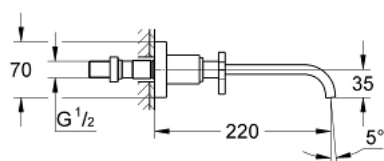

20 192 000 ALLURE 3-LYUKAS MOSDÓCSAPTELEP, 1/2" M-ES MÉRET

TERMÉKLEÍRÁS

- Szín: króm
- fali kivitel
- falba építhető test nélkül
- készreszerelő készletként:
- 32 706 000-hoz
- fém talplemezzel
- Carbodur belsőrésszel, 1/2" - 180°
- GROHE LongLife felületkezelés
- átfolyáskorlátozó 8 liter/perc
- öntött kifolyó gyöngyöztetővel
- csaplyukak távolsága 200 mm
- kinyúlás 220 mm

20 192 000 **ALLURE 3-LYUKAS MOSDÓCSAPTELEP, 1/2"**
M-ES MÉRET

ALKATRÉSZEK, szeptember 2009 – now

- 1: Fogantyú (Cikkszám 46611000)
- 1.1: Fogantyú rögzítő (Cikkszám 45605000)
- 2: orsóhosszabbító (Cikkszám 45607000)
- 3: Fedőgyűrű (Cikkszám 48046000)
- 4: Hosszabbító készlet, 80 mm (Cikkszám 45202000)
- 5: Gyöngyöztető (Cikkszám 13220000)
- 6: Áramláskorlátozó (Cikkszám 46324000)