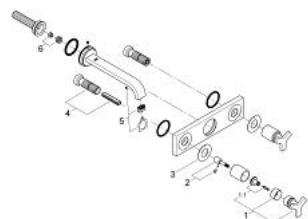

20 192 000 ALLURE 3-LYUKAS MOSDÓCSAPTELEP, 1/2" M-ES MÉRET

TERMÉKLEÍRÁS

- Szín: króm
- fali kivitel
- falba építhető test nélkül
- készreszerelő készletként:
- 32 706 000-hoz
- fém talplemezzel
- Carbodur belsőrésszel, 1/2" - 180°
- GROHE LongLife felületkezelés
- átfolyáskorlátozó 8 liter/perc
- öntött kifolyó gyöngyöztetővel
- csaplyukak távolsága 200 mm
- kinyúlás 220 mm

20 192 000 **ALLURE 3-LYUKAS MOSDÓCSAPTELEP, 1/2"**
M-ES MÉRET

ALKATRÉSZEK, szeptember 2009 – now

- 1: Fogantyú (Cikkszám 46611000)
- 1.1: Fogantyú rögzítő (Cikkszám 45605000)
- 2: orsóhosszabbító (Cikkszám 45607000)
- 3: Fedőgyűrű (Cikkszám 48046000)
- 4: Hosszabbító készlet, 80 mm (Cikkszám 45202000)
- 5: Gyöngyöztető (Cikkszám 13220000)
- 6: Áramláskorlátozó (Cikkszám 46324000)