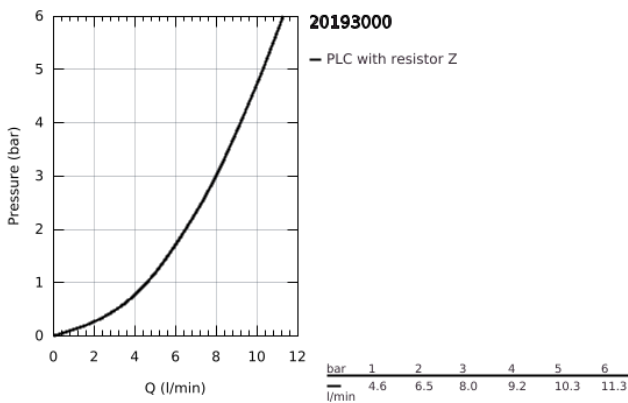

### TERMÉKLEÍRÁS

- Szín: króm
- fali kivitel
- falba építhető test nélkül
- készreszerelő készletként 29 025 002
- karos fogantyúkkal
- fém talplemezzel
- 1/2"-os Carbodur belső rész 90°-os elforgatási szöggel
- GROHE LongLife felületkezelés
- átfolyáskorlátozó 8 liter/perc
- öntött kifolyó gyöngyöztetővel
- csaplyukak távolsága 200 mm
- kinyúlás 220 mm