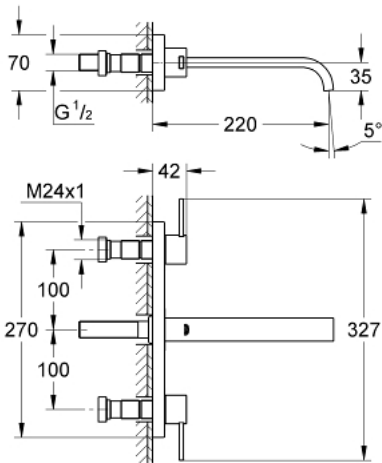

### TERMÉKLEÍRÁS

- Szín: króm
- fali kivitel
- falba építhető test nélkül
- készreszerelő készletként 29 025 002
- karos fogantyúkkal
- fém talplemezzel
- 1/2"-os Carbodur belső rész 90°-os elforgatási szöggel
- GROHE LongLife felületkezelés
- átfolyáskorlátozó 8 liter/perc
- öntött kifolyó gyöngyöztetővel
- csaplyukak távolsága 200 mm
- kinyúlás 220 mm

### ALKATRÉSZEK , szeptember 2009 – now

- 1: Fogantyú (Cikkszám 48043000)
- 1.1: Fogantyú rögzítő (Cikkszám 45186000)
- 1.1.1: O-gyűrű Ø18,2 x Ø1,7 (Cikkszám 0392400M)
- 2: orsóhosszabbító (Cikkszám 48044000)
- 3: Fedőgyűrű (Cikkszám 48046000)
- 4: Hosszabbító készlet, 80 mm (Cikkszám 45202000)
- 5: Gyöngyöztető (Cikkszám 13220000)
- 6: Áramláskorlátozó (Cikkszám 46324000)