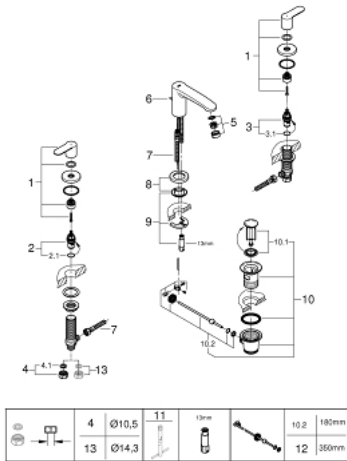

20 208 002 EUROSTYLE COSMOPOLITAN 3-LYUKAS MOSDÓCSAPTELEP S-ES MÉRET

ALKATRÉSZEK , november 2021 – now

- 1: Handle pair (Cikkszám 48309000)
 - 2: Carbodur kerámiabetét, 1/2" (Cikkszám 45882000)
 - 2.1: O-gyűrű Ø18,2 x Ø1,7 (Cikkszám 0392400M)
 - 3: Carbodur kerámiabetét, 1/2" (Cikkszám 45883000)
 - 3.1: O-gyűrű Ø18,2 x Ø1,7 (Cikkszám 0392400M)
 - 4: csavarzat 1/2" (Cikkszám 1290100M)
 - 4.1: tömítés Ø18,5 x Ø12 x 2 (Cikkszám 0138900M)
 - 5: Gyöngyöztető (Cikkszám 13929000)
 - 6: Húzó-rúd (Cikkszám 46739000)
 - 7: Nyomásálló csatlakozótömlő (Cikkszám 46255000)
 - 8: Base plate (Cikkszám 48165000)
 - 9: Szár rögzítő készlet (Cikkszám 46671000)
 - 10: Lefolyógarnitúra, 5/4" (Cikkszám 28910000)
 - 10.1: Dugó (Cikkszám 07182000)
 - 10.2: Excenterrúd (Cikkszám 07052000)
 - 11: Szerelőkulcs (Cikkszám 19017000)*
 - 12: Excenterrúd (Cikkszám 07341000)*
 - 13: áttoló-anya 1/2x Ø14,5 (Cikkszám 1290200M)*
- * Opcionális kiegészítők