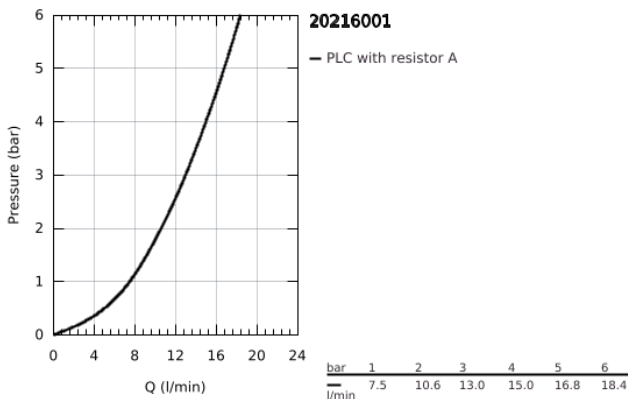

20 216 001 CONCEPTO 3-LYUKAS MOSDÓCSAPTELEP, 1/2" L-ES MÉRET

TERMÉKLEÍRÁS

- Szín: króm
- kerámia felsőrész 1/2" - 90°
- GROHE LongLife felületkezelés
- GROHE FastFixation gyorsrögzítő rendszer
- öntött kifolyó gyöngyöztetővel
- húzórudas leeresztőgarnitúra 1 1/4"
- nyomásálló flexibilis csatlakozótömlők a kifolyó és az oldalszelepek között
- csatlakozóanya 10.5-mm furattal

20 216 001 CONCEPTO 3-LYUKAS MOSDÓCSAPTELEP, 1/2" L-ES MÉRET

ALKATRÉSZEK , február 2019 – now

- 1: Handle pair (Cikkszám 48310000)
 - 2: Carbodur kerámiabetét, 1/2" (Cikkszám 45882000)
 - 2.1: O-gyűrű Ø18,2 x Ø1,7 (Cikkszám 0392400M)
 - 3: Carbodur kerámiabetét, 1/2" (Cikkszám 45883000)
 - 3.1: O-gyűrű Ø18,2 x Ø1,7 (Cikkszám 0392400M)
 - 4: csavarzat 1/2" (Cikkszám 1290100M)
 - 4.1: tömítés Ø18,5 x Ø12 x 2 (Cikkszám 0138900M)
 - 5: Gyöngyöztető (Cikkszám 06574000)
 - 6: Húzó-rúd (Cikkszám 65196000)
 - 7: Rögzítő bilincs (Cikkszám 6554100M)
 - 8: Lefolyógarnitúra, 5/4" (Cikkszám 28910000)
 - 8.1: Dugó (Cikkszám 07182000)
 - 8.2: Excenterrúd (Cikkszám 07052000)
 - 9: Csatlakozó-tömlő (Cikkszám 45704000)
 - 10: áttoló-anya 1/2x Ø14,5 (Cikkszám 1290200M)*
 - 11: Excenterrúd (Cikkszám 07341000)*
- * Opcionális kiegészítők