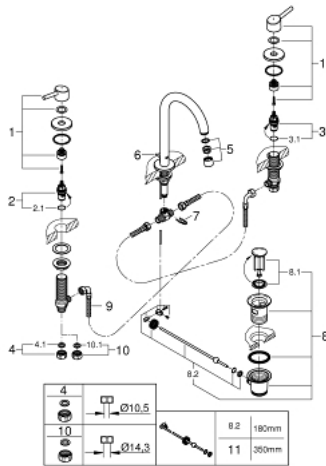

20 216 001 CONCEPTO 3-LYUKAS MOSDÓCSAPTELEP, 1/2" L-ES MÉRET

TERMÉKLEÍRÁS

- Szín: króm
- kerámia felsőrész 1/2" - 90°
- GROHE LongLife felületkezelés
- GROHE FastFixation gyorsrögzítő rendszer
- öntött kifolyó gyöngyöztetővel
- húzórudas leeresztőgarnitúra 1 1/4"
- nyomásálló flexibilis csatlakozótömlők a kifolyó és az oldalszelepek között
- csatlakozóanya 10.5-mm furattal

20 216 001 CONCEPTO 3-LYUKAS MOSDÓCSAPTELEP, 1/2" L-ES MÉRET

ALKATRÉSZEK , február 2019 – now

- 1: Handle pair (Cikkszám 48310000)
 - 2: Carbodur kerámiabetét, 1/2" (Cikkszám 45882000)
 - 2.1: O-gyűrű Ø18,2 x Ø1,7 (Cikkszám 0392400M)
 - 3: Carbodur kerámiabetét, 1/2" (Cikkszám 45883000)
 - 3.1: O-gyűrű Ø18,2 x Ø1,7 (Cikkszám 0392400M)
 - 4: csavarzat 1/2" (Cikkszám 1290100M)
 - 4.1: tömítés Ø18,5 x Ø12 x 2 (Cikkszám 0138900M)
 - 5: Gyöngyöztető (Cikkszám 06574000)
 - 6: Húzó-rúd (Cikkszám 65196000)
 - 7: Rögzítő bilincs (Cikkszám 6554100M)
 - 8: Lefolyógarnitúra, 5/4" (Cikkszám 28910000)
 - 8.1: Dugó (Cikkszám 07182000)
 - 8.2: Excenterrúd (Cikkszám 07052000)
 - 9: Csatlakozó-tömlő (Cikkszám 45704000)
 - 10: áttoló-anya 1/2x Ø14,5 (Cikkszám 1290200M)*
 - 11: Excenterrúd (Cikkszám 07341000)*
- * Opcionális kiegészítők