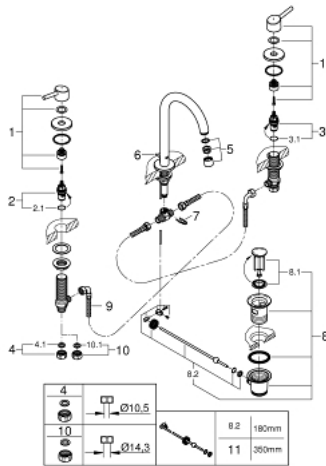

20 216 001 CONCEPTO 3-LYUKAS MOSDÓCSAPTELEP, 1/2" L-ES MÉRET

TERMÉKLEÍRÁS

- Szín: króm
- kerámia felsőrész 1/2" - 90°
- GROHE LongLife felületkezelés
- FastFixation gyorsrögzítő rendszer
- öntött kifolyó gyöngyöztetővel
- húzórudas leeresztőgarnitúra 1 1/4"
- nyomásálló flexibilis csatlakozótömlők a kifolyó és az oldalszelepek között
- csatlakozóanya 10.5-mm furattal

20 216 001 CONCEPTO 3-LYUKAS MOSDÓCSAPTELEP, 1/2" L-ES MÉRET

ALKATRÉSZEK , február 2019 – now

- 1: Handle pair (Cikkszám 48310000)
 - 2: Carbodur kerámiabetét, 1/2" (Cikkszám 45882000)
 - 2.1: O-gyűrű Ø18,2 x Ø1,7 (Cikkszám 0392400M)
 - 3: Carbodur kerámiabetét, 1/2" (Cikkszám 45883000)
 - 3.1: O-gyűrű Ø18,2 x Ø1,7 (Cikkszám 0392400M)
 - 4: csavarzat 1/2" (Cikkszám 1290100M)
 - 4.1: tömítés Ø18,5 x Ø12 x 2 (Cikkszám 0138900M)
 - 5: Gyöngyöztető (Cikkszám 06574000)
 - 6: Húzó-rúd (Cikkszám 65196000)
 - 7: Rögzítő bilincs (Cikkszám 6554100M)
 - 8: Lefolyógarnitúra, 5/4" (Cikkszám 28910000)
 - 8.1: Dugó (Cikkszám 07182000)
 - 8.2: Excenterrúd (Cikkszám 07052000)
 - 9: Csatlakozó-tömlő (Cikkszám 45704000)
 - 10: áttoló-anya 1/2x Ø14,5 (Cikkszám 1290200M)*
 - 11: Excenterrúd (Cikkszám 07341000)*
- * Opcionális kiegészítők