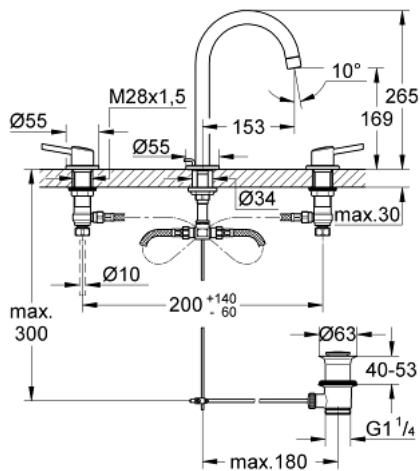

20 216 001 CONCEPTO 3-LYUKAS MOSDÓCSAPTELEP, 1/2" L-ES MÉRET

TERMÉKLEÍRÁS

- Szín: króm
- kerámia felsőrész 1/2" - 90°
- GROHE LongLife felületkezelés
- GROHE FastFixation gyorsrögzítő rendszer
- öntött kifolyó gyöngyöztetővel
- húzórudas leeresztőgarnitúra 1 1/4"
- nyomásálló flexibilis csatlakozótömlők a kifolyó és az oldalszelepek között
- csatlakozóanya 10.5-mm furattal

20 216 001 CONCEPTO 3-LYUKAS MOSDÓCSAPTELEP, 1/2" L-ES MÉRET

ALKATRÉSZEK , február 2019 – now

- 1: Handle pair (Cikkszám 48310000)
 - 2: Carbodur kerámiabetét, 1/2" (Cikkszám 45882000)
 - 2.1: O-gyűrű Ø18,2 x Ø1,7 (Cikkszám 0392400M)
 - 3: Carbodur kerámiabetét, 1/2" (Cikkszám 45883000)
 - 3.1: O-gyűrű Ø18,2 x Ø1,7 (Cikkszám 0392400M)
 - 4: csavarzat 1/2" (Cikkszám 1290100M)
 - 4.1: tömítés Ø18,5 x Ø12 x 2 (Cikkszám 0138900M)
 - 5: Gyöngyöztető (Cikkszám 06574000)
 - 6: Húzó-rúd (Cikkszám 65196000)
 - 7: Rögzítő bilincs (Cikkszám 6554100M)
 - 8: Lefolyógarnitúra, 5/4" (Cikkszám 28910000)
 - 8.1: Dugó (Cikkszám 07182000)
 - 8.2: Excenterrúd (Cikkszám 07052000)
 - 9: Csatlakozó-tömlő (Cikkszám 45704000)
 - 10: áttoló-anya 1/2x Ø14,5 (Cikkszám 1290200M)*
 - 11: Excenterrúd (Cikkszám 07341000)*
- * Opcionális kiegészítők