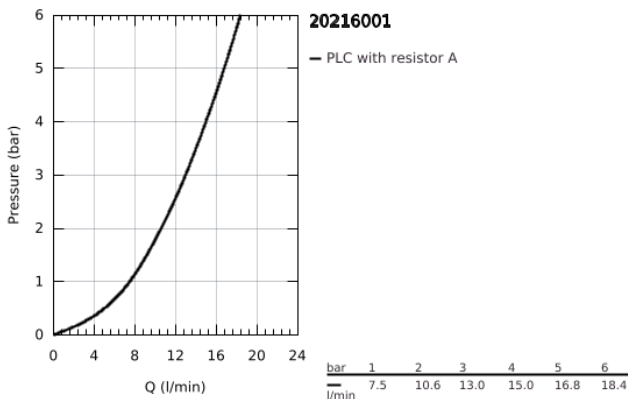

20 216 001 CONCEPTO 3-LYUKAS MOSDÓCSAPTELEP, 1/2" L-ES MÉRET

TERMÉKLEÍRÁS

- Szín: króm
- kerámia felsőrész 1/2" - 90°
- GROHE LongLife felületkezelés
- FastFixation gyorsrögzítő rendszer
- öntött kifolyó gyöngyöztetővel
- húzórudas leeresztőgarnitúra 1 1/4"
- nyomásálló flexibilis csatlakozótömlők a kifolyó és az oldalszelepek között
- csatlakozóanya 10.5-mm furattal

20 216 001 CONCEPTO 3-LYUKAS MOSDÓCSAPTELEP, 1/2" L-ES MÉRET

ALKATRÉSZEK , február 2019 – now

- 1: Handle pair (Cikkszám 48310000)
 - 2: Carbodur kerámiabetét, 1/2" (Cikkszám 45882000)
 - 2.1: O-gyűrű Ø18,2 x Ø1,7 (Cikkszám 0392400M)
 - 3: Carbodur kerámiabetét, 1/2" (Cikkszám 45883000)
 - 3.1: O-gyűrű Ø18,2 x Ø1,7 (Cikkszám 0392400M)
 - 4: csavarzat 1/2" (Cikkszám 1290100M)
 - 4.1: tömítés Ø18,5 x Ø12 x 2 (Cikkszám 0138900M)
 - 5: Gyöngyöztető (Cikkszám 06574000)
 - 6: Húzó-rúd (Cikkszám 65196000)
 - 7: Rögzítő bilincs (Cikkszám 6554100M)
 - 8: Lefolyógarnitúra, 5/4" (Cikkszám 28910000)
 - 8.1: Dugó (Cikkszám 07182000)
 - 8.2: Excenterrúd (Cikkszám 07052000)
 - 9: Csatlakozó-tömlő (Cikkszám 45704000)
 - 10: áttoló-anya 1/2x Ø14,5 (Cikkszám 1290200M)*
 - 11: Excenterrúd (Cikkszám 07341000)*
- * Opcionális kiegészítők