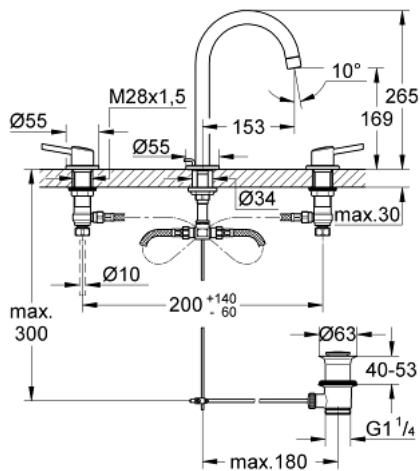

20 216 001 CONCEPTO 3-LYUKAS MOSDÓCSAPTELEP, 1/2" L-ES MÉRET

TERMÉKLEÍRÁS

- Szín: króm
- kerámia felsőrész 1/2" - 90°
- GROHE LongLife felületkezelés
- FastFixation gyorsrögzítő rendszer
- öntött kifolyó gyöngyöztetővel
- húzórudas leeresztőgarnitúra 1 1/4"
- nyomásálló flexibilis csatlakozótömlők a kifolyó és az oldalszelepek között
- csatlakozóanya 10.5-mm furattal

20 216 001 CONCEPTO 3-LYUKAS MOSDÓCSAPTELEP, 1/2" L-ES MÉRET

ALKATRÉSZEK , február 2019 – now

- 1: Handle pair (Cikkszám 48310000)
 - 2: Carbodur kerámiabetét, 1/2" (Cikkszám 45882000)
 - 2.1: O-gyűrű Ø18,2 x Ø1,7 (Cikkszám 0392400M)
 - 3: Carbodur kerámiabetét, 1/2" (Cikkszám 45883000)
 - 3.1: O-gyűrű Ø18,2 x Ø1,7 (Cikkszám 0392400M)
 - 4: csavarzat 1/2" (Cikkszám 1290100M)
 - 4.1: tömítés Ø18,5 x Ø12 x 2 (Cikkszám 0138900M)
 - 5: Gyöngyöztető (Cikkszám 06574000)
 - 6: Húzó-rúd (Cikkszám 65196000)
 - 7: Rögzítő bilincs (Cikkszám 6554100M)
 - 8: Lefolyógarnitúra, 5/4" (Cikkszám 28910000)
 - 8.1: Dugó (Cikkszám 07182000)
 - 8.2: Excenterrúd (Cikkszám 07052000)
 - 9: Csatlakozó-tömlő (Cikkszám 45704000)
 - 10: áttoló-anya 1/2x Ø14,5 (Cikkszám 1290200M)*
 - 11: Excenterrúd (Cikkszám 07341000)*
- * Opcionális kiegészítők