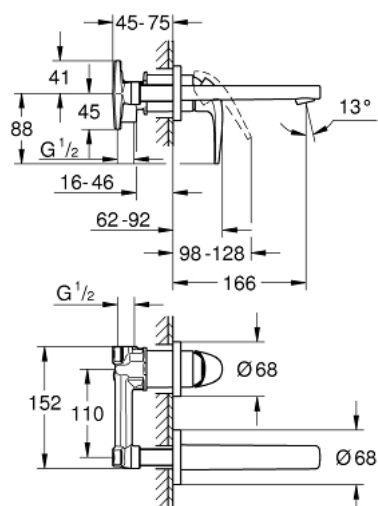

20 288 000 BAUCURVE 2-LYUKAS MOSDÓCSAPTELEP

TERMÉKLEÍRÁS

- Szín: króm
- fali kivitel
- az alábbiakból áll:
 - készreszerelő készlet és beépítő készlet
 - Fém fogantyú
 - GROHE SmoothControl 35 mm kerámia kartus
 - GROHE LongLife felületkezelés
 - gyöngyöztető
- lyukak távolsága 110 mm
- kinyúlás 166 mm

20 288 000 BAUCURVE 2-LYUKAS MOSDÓCSAPTELEP

ALKATRÉSZEK , június 2010 – now

1: lever (Cikkszám 46776000)

2: Gyöngyöztető (Cikkszám 13929000)

3: Hosszabbító (Cikkszám 46627000)*

* Opcionális kiegészítők