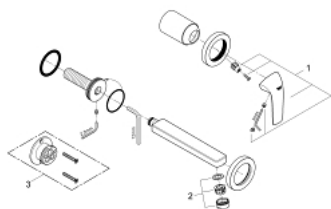

20 288 000 BAUCURVE 2-LYUKAS MOSDÓCSAPTELEP

TERMÉKLEÍRÁS

- Szín: króm
- fali kivitel
- az alábbiakból áll:
 - készreszerelő készlet és beépítő készlet
 - Fém fogantyú
 - GROHE SmoothControl 35 mm kerámia kartus
 - GROHE LongLife felületkezelés
 - gyöngyöztető
- lyukak távolsága 110 mm
- kinyúlás 166 mm

20 288 000 BAUCURVE 2-LYUKAS MOSDÓCSAPTELEP

ALKATRÉSZEK , június 2010 – now

1: lever (Cikkszám 46776000)

2: Gyöngyöztető (Cikkszám 13929000)

3: Hosszabbító (Cikkszám 46627000)*

* Opcionális kiegészítők