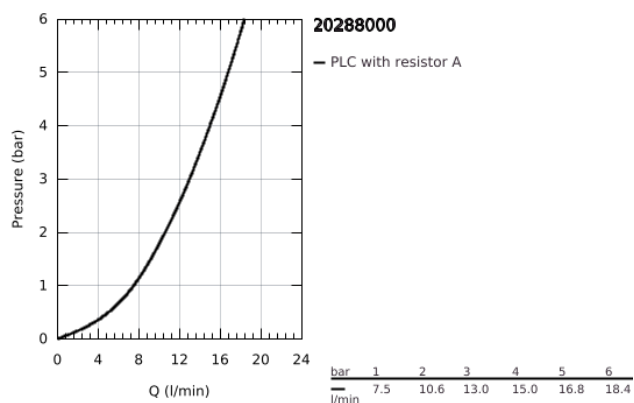

20 288 000 BAUCURVE 2-LYUKAS MOSDÓCSAPTELEP

TERMÉKLEÍRÁS

- Szín: króm
- fali kivitel
- az alábbiakból áll:
 - készreszerelő készlet és beépítő készlet
 - Fém fogantyú
 - GROHE SmoothControl 35 mm kerámia kartus
 - GROHE LongLife felületkezelés
 - gyöngyöztető
- lyukak távolsága 110 mm
- kinyúlás 166 mm

20 288 000 BAUCURVE 2-LYUKAS MOSDÓCSAPTELEP

ALKATRÉSZEK , június 2010 – now

1: lever (Cikkszám 46776000)

2: Gyöngyöztető (Cikkszám 13929000)

3: Hosszabbító (Cikkszám 46627000)*

* Opcionális kiegészítők