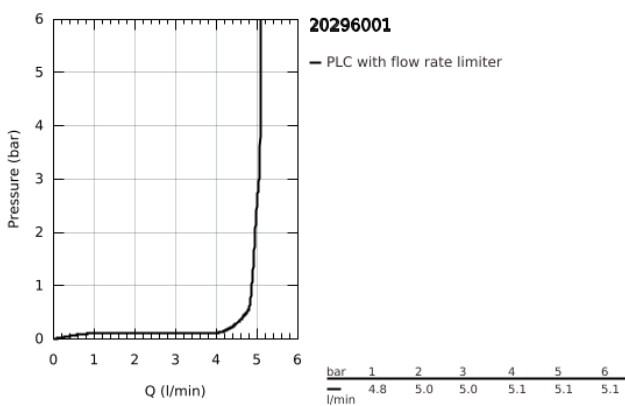

20 296 001 ESSENCE 3-LYUKAS MOSDÓCSAPTELEP, 1/2" M-ES MÉRET

TERMÉKLEÍRÁS

- Szín: króm
- Fém fogantyú
- Carbodur belső rész 90°-os elforgatási szöggel
- GROHE LongLife felületkezelés
- GROHE EcoJoy technológia a kisebb vízfogyasztás érdekében
- maximális átfolyási sebesség (3 bar nyomáson): 5 l/perc
- GROHE AquaGuide állítható gyöngyöztető
- húzórudas leeresztőgarnitúra 1 1/4"
- flexibilis csatlakozótömlők a kifolyó és a szelepek között
- minimális kifolyási nyomás 1,0 bar
- csatlakozóanya 1/2" x 10,5 mm

20 296 001 ESSENCE 3-LYUKAS MOSDÓCSAPTELEP, 1/2" M-ES MÉRET

ALKATRÉSZEK , április 2024 – now

- 1: Handle pair (Cikkszám 48330000)
- 2: Carbodur kerámiabetét, 1/2" (Cikkszám 45882000)
- 2.1: O-gyűrű Ø18,2 x Ø1,7 (Cikkszám 0392400M)
- 3: Carbodur kerámiabetét, 1/2" (Cikkszám 45883000)
- 3.1: O-gyűrű Ø18,2 x Ø1,7 (Cikkszám 0392400M)
- 4: Húzó-rúd (Cikkszám 65196000)
- 5: Gyöngyöztető (Cikkszám 48270000)
- 6: Rögzítő bilincs (Cikkszám 6554100M)
- 7: Lefolyógarnitúra, 5/4" (Cikkszám 28910000)
- 7.1: Dugó (Cikkszám 07182000)
- 7.2: Excenterrúd (Cikkszám 07052000)
- 8: csavarzat 1/2" (Cikkszám 1290100M)
- 8.1: tömítés Ø18,5 x Ø12 x 2 (Cikkszám 0138900M)
- 9: Csatlakozó-tömlő (Cikkszám 45704000)
- 10: Excenterrúd (Cikkszám 07341000)*