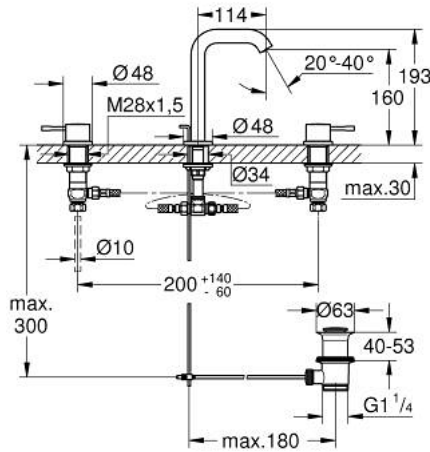

20 296 001 ESSENCE 3-LYUKAS MOSDÓCSAPTELEP, 1/2" M-ES MÉRET

TERMÉKLEÍRÁS

- Szín: króm
- Fém fogantyú
- Carbodur belső rész 90°-os elforgatási szöggel
- GROHE LongLife felületkezelés
- GROHE EcoJoy technológia a kisebb vízfogyasztás érdekében
- maximális átfolyási sebesség (3 bar nyomáson): 5 l/perc
- GROHE AquaGuide állítható gyöngyöztető
- húzórudas leeresztőgarnitúra 1 1/4"
- flexibilis csatlakozótömlők a kifolyó és a szelepek között
- minimális kifolyási nyomás 1,0 bar
- csatlakozóanya 1/2" x 10,5 mm

20 296 001 ESSENCE 3-LYUKAS MOSDÓCSAPTELEP, 1/2" M-ES MÉRET

ALKATRÉSZEK , április 2024 – now

- 1: Handle pair (Cikkszám 48330000)
- 2: Carbodur kerámiabetét, 1/2" (Cikkszám 45882000)
- 2.1: O-gyűrű Ø18,2 x Ø1,7 (Cikkszám 0392400M)
- 3: Carbodur kerámiabetét, 1/2" (Cikkszám 45883000)
- 3.1: O-gyűrű Ø18,2 x Ø1,7 (Cikkszám 0392400M)
- 4: Húzó-rúd (Cikkszám 65196000)
- 5: Gyöngyöztető (Cikkszám 48270000)
- 6: Rögzítő bilincs (Cikkszám 6554100M)
- 7: Lefolyógarnitúra, 5/4" (Cikkszám 28910000)
- 7.1: Dugó (Cikkszám 07182000)
- 7.2: Excenterrúd (Cikkszám 07052000)
- 8: csavarzat 1/2" (Cikkszám 1290100M)
- 8.1: tömítés Ø18,5 x Ø12 x 2 (Cikkszám 0138900M)
- 9: Csatlakozó-tömlő (Cikkszám 45704000)
- 10: Excenterrúd (Cikkszám 07341000)*