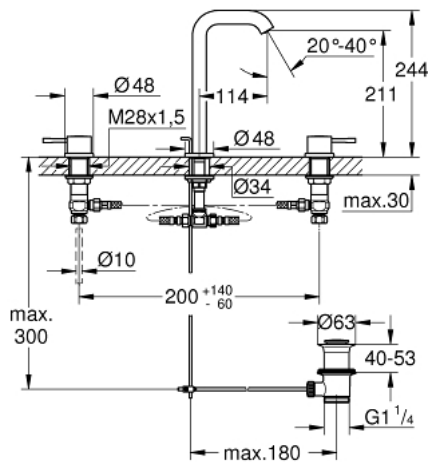

### TERMÉKLEÍRÁS

- Szín: króm
- Fém fogantyú
- Carbodur belső rész 90°-os elforgatási szöggel
- GROHE LongLife felületkezelés
- gyöngyöztető 5.7 liter/perc
- GROHE FastFixation gyorsszerelő rendszer
- GROHE AquaGuide állítható gyöngyöztető
- húzórudas leeresztőgarnitúra 1 1/4"
- flexibilis csatlakozótömlők a kifolyó és a szelepek között
- minimális kifolyási nyomás 1,0 bar
- csatlakozóanya 1/2" x 10,5 mm

### ALKATRÉSZEK , január 2014 – now

- 1: Fogantyú (Cikkszám 48272000)
  - 2: Fogantyú (Cikkszám 48273000)
  - 3: Carbodur kerámiabetét, 1/2" (Cikkszám 45882000)
  - 3.1: O-gyűrű Ø18,2 x Ø1,7 (Cikkszám 0392400M)
  - 4: Carbodur kerámiabetét, 1/2" (Cikkszám 45883000)
  - 4.1: O-gyűrű Ø18,2 x Ø1,7 (Cikkszám 0392400M)
  - 5: Húzó-rúd (Cikkszám 65196000)
  - 6: Gyöngyöztető (Cikkszám 48270000)
  - 7: Rögzítő bilincs (Cikkszám 6554100M)
  - 8: Lefolyógarnitúra, 5/4" (Cikkszám 28910000)
  - 8.1: Dugó (Cikkszám 07182000)
  - 8.2: Excenterrúd (Cikkszám 07052000)
  - 9: csavarzat 1/2" (Cikkszám 1290100M)
  - 9.1: tömítés Ø18,5 x Ø12 x 2 (Cikkszám 0138900M)
  - 10: Csatlakozó-tömlő (Cikkszám 45704000)
  - 11: Excenterrúd (Cikkszám 07341000)\*
- \* Opcionális kiegészítők