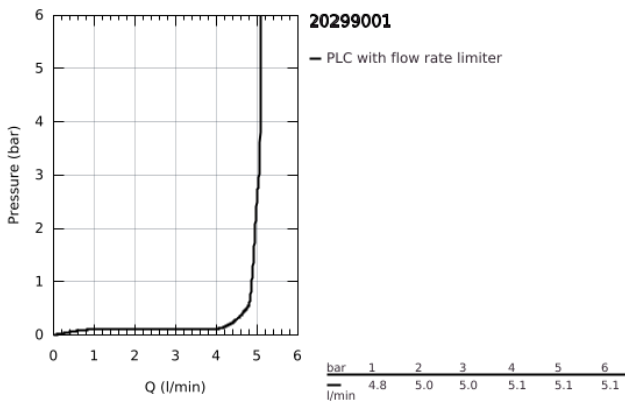

### TERMÉKLEÍRÁS

- Szín: króm
- Fém fogantyú
- Carbodur belső rész 90°-os elforgatási szöggel
- GROHE LongLife felületkezelés
- gyöngyöztető 5.7 liter/perc
- GROHE FastFixation gyorsszerelő rendszer
- GROHE AquaGuide állítható gyöngyöztető
- húzórudas leeresztőgarnitúra 1 1/4"
- flexibilis csatlakozótömlők a kifolyó és a szelepek között
- minimális kifolyási nyomás 1,0 bar
- csatlakozóanya 1/2" x 10,5 mm