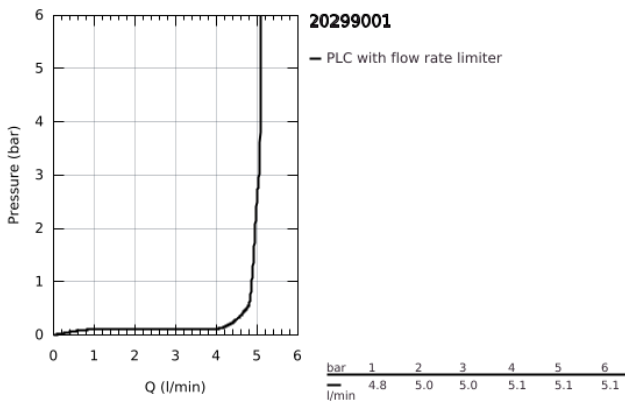

### TERMÉKLEÍRÁS

- Szín: króm
- Fém fogantyú
- Carbodur belső rész 90°-os elforgatási szöggel
- GROHE LongLife felületkezelés
- GROHE EcoJoy gyöngyöztető 5.7 liter/perc
- GROHE FastFixation gyors szerelő rendszer
- GROHE AquaGuide állítható gyöngyöztető
- húzórudas leeresztő garnitúra 1 1/4"
- flexibilis csatlakozótömlők a kifolyó és a szelepek között
- minimális kifolyási nyomás 1,0 bar
- csatlakozóanya 1/2" x 10,5 mm