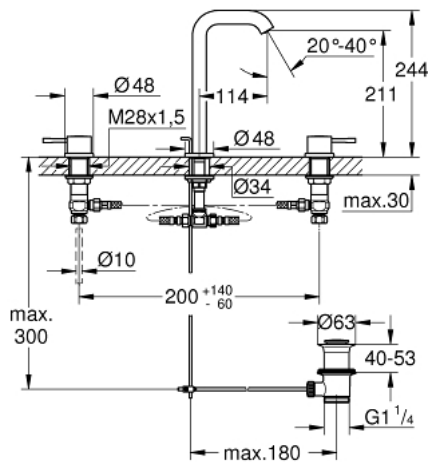

### TERMÉKLEÍRÁS

- Szín: króm
- Fém fogantyú
- Carbodur belső rész 90°-os elforgatási szöggel
- GROHE LongLife felületkezelés
- GROHE EcoJoy gyöngyöztető 5.7 liter/perc
- GROHE FastFixation gyors szerelő rendszer
- GROHE AquaGuide állítható gyöngyöztető
- húzórudas leeresztő garnitúra 1 1/4"
- flexibilis csatlakozótömlők a kifolyó és a szelepek között
- minimális kifolyási nyomás 1,0 bar
- csatlakozóanya 1/2" x 10,5 mm

### ALKATRÉSZEK , január 2014 – now

- 1: Fogantyú (Cikkszám 48272000)
  - 2: Fogantyú (Cikkszám 48273000)
  - 3: Carbodur kerámiabetét, 1/2" (Cikkszám 45882000)
  - 3.1: O-gyűrű Ø18,2 x Ø1,7 (Cikkszám 0392400M)
  - 4: Carbodur kerámiabetét, 1/2" (Cikkszám 45883000)
  - 4.1: O-gyűrű Ø18,2 x Ø1,7 (Cikkszám 0392400M)
  - 5: Húzó-rúd (Cikkszám 65196000)
  - 6: Gyöngyöztető (Cikkszám 48270000)
  - 7: Rögzítő bilincs (Cikkszám 6554100M)
  - 8: Lefolyógarnitúra, 5/4" (Cikkszám 28910000)
  - 8.1: Dugó (Cikkszám 07182000)
  - 8.2: Excenterrúd (Cikkszám 07052000)
  - 9: csavarzat 1/2" (Cikkszám 1290100M)
  - 9.1: tömítés Ø18,5 x Ø12 x 2 (Cikkszám 0138900M)
  - 10: Csatlakozó-tömlő (Cikkszám 45704000)
  - 11: Excenterrúd (Cikkszám 07341000)\*
- \* Opcionális kiegészítők