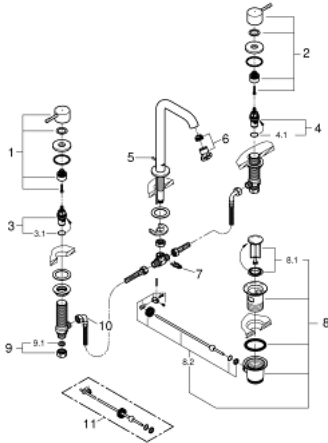

### TERMÉKLEÍRÁS

- Szín: króm
- Fém fogantyú
- Carbodur belső rész 90°-os elforgatási szöggel
- GROHE LongLife felületkezelés
- gyöngyöztető 5.7 liter/perc
- GROHE FastFixation gyorsszerelő rendszer
- GROHE AquaGuide állítható gyöngyöztető
- húzórudas leeresztőgarnitúra 1 1/4"
- flexibilis csatlakozótömlők a kifolyó és a szelepek között
- minimális kifolyási nyomás 1,0 bar
- csatlakozóanya 1/2" x 10,5 mm

### ALKATRÉSZEK , január 2014 – now

- 1: Fogantyú (Cikkszám 48272000)
  - 2: Fogantyú (Cikkszám 48273000)
  - 3: Carbodur kerámiabetét, 1/2" (Cikkszám 45882000)
  - 3.1: O-gyűrű Ø18,2 x Ø1,7 (Cikkszám 0392400M)
  - 4: Carbodur kerámiabetét, 1/2" (Cikkszám 45883000)
  - 4.1: O-gyűrű Ø18,2 x Ø1,7 (Cikkszám 0392400M)
  - 5: Húzó-rúd (Cikkszám 65196000)
  - 6: Gyöngyöztető (Cikkszám 48270000)
  - 7: Rögzítő bilincs (Cikkszám 6554100M)
  - 8: Lefolyógarnitúra, 5/4" (Cikkszám 28910000)
  - 8.1: Dugó (Cikkszám 07182000)
  - 8.2: Excenterrúd (Cikkszám 07052000)
  - 9: csavarzat 1/2" (Cikkszám 1290100M)
  - 9.1: tömítés Ø18,5 x Ø12 x 2 (Cikkszám 0138900M)
  - 10: Csatlakozó-tömlő (Cikkszám 45704000)
  - 11: Excenterrúd (Cikkszám 07341000)\*
- \* Opcionális kiegészítők