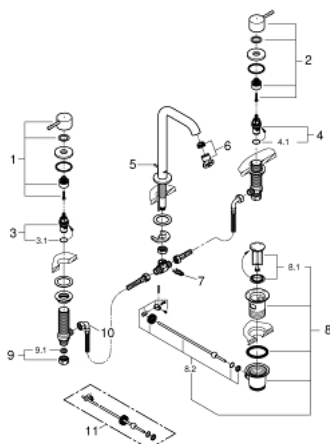

### TERMÉKLEÍRÁS

- Szín: króm
- Fém fogantyú
- Carbodur belső rész 90°-os elforgatási szöggel
- GROHE LongLife felületkezelés
- GROHE EcoJoy gyöngyöztető 5.7 liter/perc
- GROHE FastFixation gyors szerelő rendszer
- GROHE AquaGuide állítható gyöngyöztető
- húzórudas leeresztő garnitúra 1 1/4"
- flexibilis csatlakozótömlők a kifolyó és a szelepek között
- minimális kifolyási nyomás 1,0 bar
- csatlakozóanya 1/2" x 10,5 mm

### ALKATRÉSZEK , január 2014 – now

- 1: Fogantyú (Cikkszám 48272000)
  - 2: Fogantyú (Cikkszám 48273000)
  - 3: Carbodur kerámiabetét, 1/2" (Cikkszám 45882000)
  - 3.1: O-gyűrű Ø18,2 x Ø1,7 (Cikkszám 0392400M)
  - 4: Carbodur kerámiabetét, 1/2" (Cikkszám 45883000)
  - 4.1: O-gyűrű Ø18,2 x Ø1,7 (Cikkszám 0392400M)
  - 5: Húzó-rúd (Cikkszám 65196000)
  - 6: Gyöngyöztető (Cikkszám 48270000)
  - 7: Rögzítő bilincs (Cikkszám 6554100M)
  - 8: Lefolyógarnitúra, 5/4" (Cikkszám 28910000)
  - 8.1: Dugó (Cikkszám 07182000)
  - 8.2: Excenterrúd (Cikkszám 07052000)
  - 9: csavarzat 1/2" (Cikkszám 1290100M)
  - 9.1: tömítés Ø18,5 x Ø12 x 2 (Cikkszám 0138900M)
  - 10: Csatlakozó-tömlő (Cikkszám 45704000)
  - 11: Excenterrúd (Cikkszám 07341000)\*
- \* Opcionális kiegészítők