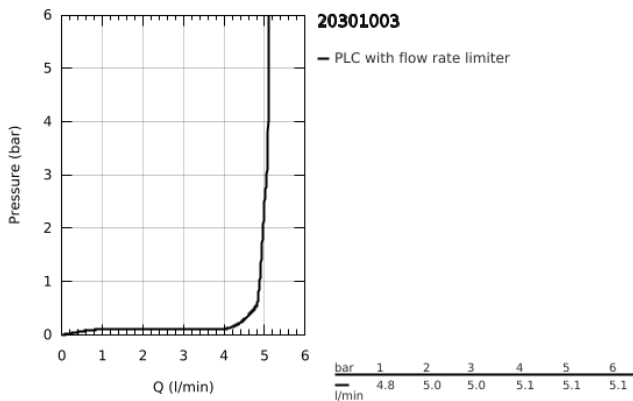

20 301 003 GROHE PLUS 3-LYUKAS MOSDÓCSAPTELEP, 1/2" M-ES MÉRET

TERMÉKLEÍRÁS

- Szín: króm
- Fém fogantyú
- Carbodur belső rész 90°-os elforgatási szöggel
- GROHE LongLife felületkezelés
- GROHE EcoJoy technológia a kisebb vízfogyasztás érdekében
- maximális átfolyási sebesség (3 bar nyomáson): 5 l/perc
- SpeedClean gyöngyöztető
- GROHE AquaGuide állítható gyöngyöztető
- gyorszerelő rendszer
- húzórudas leeresztőgarnitúra 1 1/4"
- GROHE FastFixation gyorszerelő rendszer
- flexibilis csatlakozótömlők a kifolyó és a szelepek között
- csatlakozóanya 1/2" x 10,5 mm

20 301 003 GROHE PLUS 3-LYUKAS MOSDÓCSAPTELEP, 1/2" M-ES MÉRET

ALKATRÉSZEK , augusztus 2018 – now

- 1: Carbodur kerámiabetét, 1/2" (Cikkszám 45882000)
- 1.1: O-gyűrű Ø18,2 x Ø1,7 (Cikkszám 0392400M)
- 2: Carbodur kerámiabetét, 1/2" (Cikkszám 45883000)
- 2.1: O-gyűrű Ø18,2 x Ø1,7 (Cikkszám 0392400M)
- 3: csavarzat 1/2" (Cikkszám 1290100M)
- 3.1: tömítés Ø18,5 x Ø12 x 2 (Cikkszám 0138900M)
- 4: Húzó-rúd (Cikkszám 65196000)
- 5: Rögzítő bilincs (Cikkszám 6554100M)
- 6: Csatlakozó-tömlő (Cikkszám 45704000)
- 7: Gyöngyöztető (Cikkszám 48493000)
- 8: Lefolyógarnitúra, 5/4" (Cikkszám 28910000)
- 8.1: Dugó (Cikkszám 07182000)
- 8.2: Excenterrúd (Cikkszám 07052000)
- 9: áttoló-anya 1/2x Ø14,5 (Cikkszám 1290200M)*
- 10: Excenterrúd (Cikkszám 07341000)*