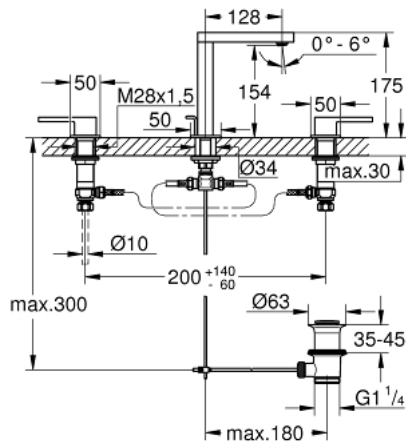

20 301 003 GROHE PLUS 3-LYUKAS MOSDÓCSAPTELEP, 1/2" M-ES MÉRET

TERMÉKLEÍRÁS

- Szín: króm
- Fém fogantyú
- Carbodur belső rész 90°-os elforgatási szöggel
- GROHE LongLife felületkezelés
- GROHE EcoJoy technológia a kisebb vízfogyasztás érdekében
- maximális átfolyási sebesség (3 bar nyomáson): 5 l/perc
- SpeedClean gyöngyöztető
- GROHE AquaGuide állítható gyöngyöztető
- gyorszerelő rendszer
- húzórudas leeresztőgarnitúra 1 1/4"
- GROHE FastFixation gyorszerelő rendszer
- flexibilis csatlakozótömlők a kifolyó és a szelepek között
- csatlakozóanya 1/2" x 10,5 mm

20 301 003 GROHE PLUS 3-LYUKAS MOSDÓCSAPTELEP, 1/2" M-ES MÉRET

ALKATRÉSZEK , augusztus 2018 – now

- 1: Carbodur kerámiabetét, 1/2" (Cikkszám 45882000)
- 1.1: O-gyűrű Ø18,2 x Ø1,7 (Cikkszám 0392400M)
- 2: Carbodur kerámiabetét, 1/2" (Cikkszám 45883000)
- 2.1: O-gyűrű Ø18,2 x Ø1,7 (Cikkszám 0392400M)
- 3: csavarzat 1/2" (Cikkszám 1290100M)
- 3.1: tömítés Ø18,5 x Ø12 x 2 (Cikkszám 0138900M)
- 4: Húzó-rúd (Cikkszám 65196000)
- 5: Rögzítő bilincs (Cikkszám 6554100M)
- 6: Csatlakozó-tömlő (Cikkszám 45704000)
- 7: Gyöngyöztető (Cikkszám 48493000)
- 8: Lefolyógarnitúra, 5/4" (Cikkszám 28910000)
- 8.1: Dugó (Cikkszám 07182000)
- 8.2: Excenterrúd (Cikkszám 07052000)
- 9: áttoló-anya 1/2x Ø14,5 (Cikkszám 1290200M)*
- 10: Excenterrúd (Cikkszám 07341000)*