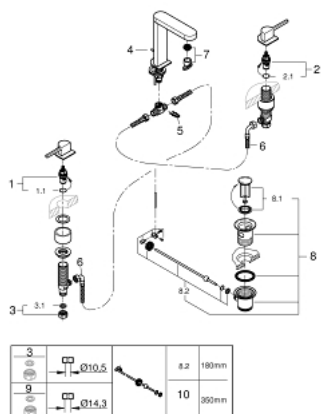

20 301 003 GROHE PLUS 3-LYUKAS MOSDÓCSAPTELEP, 1/2" M-ES MÉRET

TERMÉKLEÍRÁS

- Szín: króm
- Fém fogantyú
- Carbodur belső rész 90°-os elforgatási szöggel
- GROHE LongLife felületkezelés
- GROHE EcoJoy technológia a kisebb vízfogyasztás érdekében
- maximális átfolyási sebesség (3 bar nyomáson): 5 l/perc
- SpeedClean gyöngyöztető
- GROHE AquaGuide állítható gyöngyöztető
- gyorszerelő rendszer
- húzórudas leeresztőgarnitúra 1 1/4"
- GROHE FastFixation gyorszerelő rendszer
- flexibilis csatlakozótömlők a kifolyó és a szelepek között
- csatlakozóanya 1/2" x 10,5 mm

20 301 003 GROHE PLUS 3-LYUKAS MOSDÓCSAPTELEP, 1/2" M-ES MÉRET

ALKATRÉSZEK , augusztus 2018 – now

- 1: Carbodur kerámiabetét, 1/2" (Cikkszám 45882000)
- 1.1: O-gyűrű Ø18,2 x Ø1,7 (Cikkszám 0392400M)
- 2: Carbodur kerámiabetét, 1/2" (Cikkszám 45883000)
- 2.1: O-gyűrű Ø18,2 x Ø1,7 (Cikkszám 0392400M)
- 3: csavarzat 1/2" (Cikkszám 1290100M)
- 3.1: tömítés Ø18,5 x Ø12 x 2 (Cikkszám 0138900M)
- 4: Húzó-rúd (Cikkszám 65196000)
- 5: Rögzítő bilincs (Cikkszám 6554100M)
- 6: Csatlakozó-tömlő (Cikkszám 45704000)
- 7: Gyöngyöztető (Cikkszám 48493000)
- 8: Lefolyógarnitúra, 5/4" (Cikkszám 28910000)
- 8.1: Dugó (Cikkszám 07182000)
- 8.2: Excenterrúd (Cikkszám 07052000)
- 9: áttoló-anya 1/2x Ø14,5 (Cikkszám 1290200M)*
- 10: Excenterrúd (Cikkszám 07341000)*