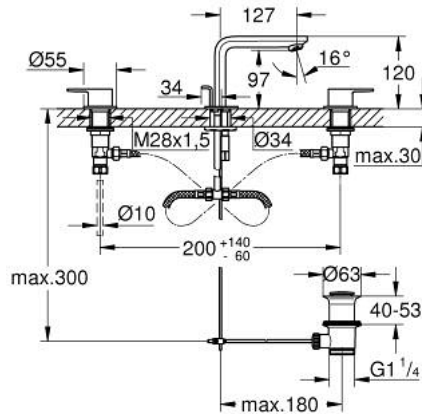

20 304 GL1 LINEARE 3-LYUKAS MOSDÓCSAPTELEP, 1/2" M-ES MÉRET

TERMÉKLEÍRÁS

- Szín: Cool Sunrise
- Fém fogantyú
- Carbodur belső rész 90°-os elforgatási szöggel
- GROHE LongLife felületkezelés
- GROHE EcoJoy technológia a kisebb vízfogyasztás érdekében
- maximális átfolyási sebesség (3 bar nyomáson): 5 l/perc
- GROHE FastFixation gyorszerelő rendszer
- húzórudas leeresztőgarnitúra 1 1/4"
- flexibilis csatlakozótömlők a kifolyó és a szelepek között
- minimális kifolyási nyomás 1,0 bar
- csatlakozóanya 1/2" x 10,5 mm