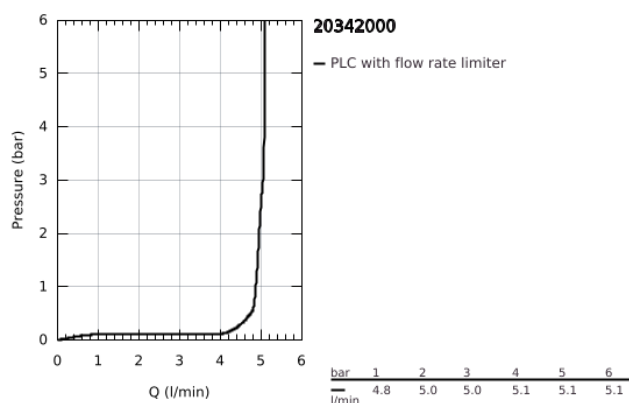

20 342 000 ALLURE BRILLIANT 3-LYUKAS MOSDÓCSAPTELEP, 1/2" S-ES MÉRET

TERMÉKLEÍRÁS

- Szín: króm
- Carbodur belső rész 90°-os elforgatási szöggel
- 5,0 liter/perc átfolyás-szabályozó
- alacsony kifolyószár beépített gyöngyöztetővel
- húzórudas leeresztőgarnitúra 1 1/4"
- flexibilis csatlakozótömlők a kifolyó és a szelepek között
- minimális kifolyási nyomás 1,0 bar

20 342 000 ALLURE BRILLIANT 3-LYUKAS MOSDÓCSAPTELEP, 1/2" S-ES MÉRET

ALKATRÉSZEK , augusztus 2010 – now

- 1: Allure Brilliant handle red (Cikkszám 48129000)
- 2: Allure Brilliant handle blue (Cikkszám 48130000)
- 3: Carbodur kerámiabetét, 1/2" (Cikkszám 45882000)
- 3.1: O-gyűrű Ø18,2 x Ø1,7 (Cikkszám 0392400M)
- 4: Carbodur kerámiabetét, 1/2" (Cikkszám 45883000)
- 4.1: O-gyűrű Ø18,2 x Ø1,7 (Cikkszám 0392400M)
- 5: Húzó-rúd (Cikkszám 46787000)
- 6: Vezető (Cikkszám 46794000)
- 7: átfolyás-konstant-tartó (Cikkszám 48160000)
- 8: Szár rögzítő készlet (Cikkszám 46671000)
- 9: csavarzat 3/8 x Ø10 (Cikkszám 12914000)
- 10: Lefolyógarnitúra, 5/4" (Cikkszám 28910000)
- 10.1: Dugó (Cikkszám 07182000)
- 10.2: Excenterrúd (Cikkszám 07052000)
- 11: csavarzat 1/2" (Cikkszám 1290100M)
- 11.1: tömítés Ø18,5 x Ø12 x 2 (Cikkszám 0138900M)
- 12: Csatlakozó-tömlő (Cikkszám 45704000)
- 13: Szerelőkulcs (Cikkszám 19017000)*
- 14: Excenterrúd (Cikkszám 07341000)*