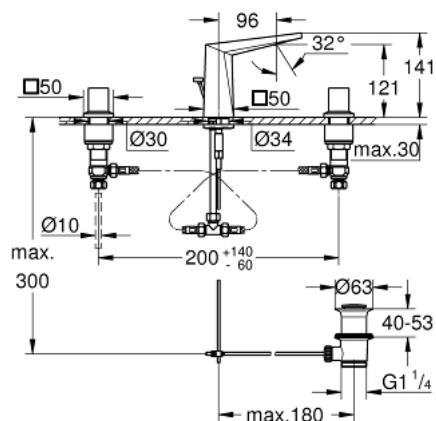

20 342 000 ALLURE BRILLIANT 3-LYUKAS MOSDÓCSAPTELEP, 1/2" S-ES MÉRET

TERMÉKLEÍRÁS

- Szín: króm
- Carbodur belső rész 90°-os elforgatási szöggel
- 5,0 liter/perc átfolyás-szabályozó
- alacsony kifolyószár beépített gyöngyöztetővel
- húzórudas leeresztőgarnitúra 1 1/4"
- flexibilis csatlakozótömlők a kifolyó és a szelepek között
- minimális kifolyási nyomás 1,0 bar

20 342 000 ALLURE BRILLIANT 3-LYUKAS MOSDÓCSAPTELEP, 1/2" S-ES MÉRET

ALKATRÉSZEK , augusztus 2010 – now

- 1: Allure Brilliant handle red (Cikkszám 48129000)
- 2: Allure Brilliant handle blue (Cikkszám 48130000)
- 3: Carbodur kerámiabetét, 1/2" (Cikkszám 45882000)
- 3.1: O-gyűrű Ø18,2 x Ø1,7 (Cikkszám 0392400M)
- 4: Carbodur kerámiabetét, 1/2" (Cikkszám 45883000)
- 4.1: O-gyűrű Ø18,2 x Ø1,7 (Cikkszám 0392400M)
- 5: Húzó-rúd (Cikkszám 46787000)
- 6: Vezető (Cikkszám 46794000)
- 7: átfolyás-konstant-tartó (Cikkszám 48160000)
- 8: Szár rögzítő készlet (Cikkszám 46671000)
- 9: csavarzat 3/8 x Ø10 (Cikkszám 12914000)
- 10: Lefolyógarnitúra, 5/4" (Cikkszám 28910000)
- 10.1: Dugó (Cikkszám 07182000)
- 10.2: Excenterrúd (Cikkszám 07052000)
- 11: csavarzat 1/2" (Cikkszám 1290100M)
- 11.1: tömítés Ø18,5 x Ø12 x 2 (Cikkszám 0138900M)
- 12: Csatlakozó-tömlő (Cikkszám 45704000)
- 13: Szerelőkulcs (Cikkszám 19017000)*
- 14: Excenterrúd (Cikkszám 07341000)*