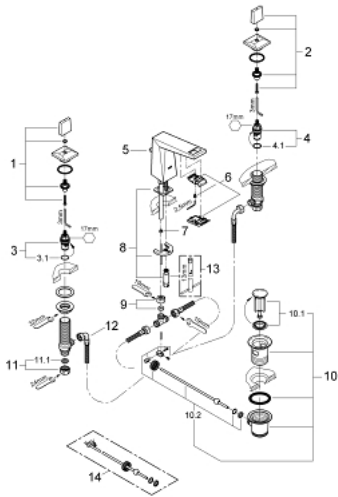

20 342 000 ALLURE BRILLIANT 3-LYUKAS MOSDÓCSAPTELEP, 1/2" S-ES MÉRET

TERMÉKLEÍRÁS

- Szín: króm
- Carbodur belső rész 90°-os elforgatási szöggel
- 5,0 liter/perc átfolyás-szabályozó
- alacsony kifolyószár beépített gyöngyöztetővel
- húzórudas leeresztőgarnitúra 1 1/4"
- flexibilis csatlakozótömlők a kifolyó és a szelepek között
- minimális kifolyási nyomás 1,0 bar

20 342 000 ALLURE BRILLIANT 3-LYUKAS MOSDÓCSAPTELEP, 1/2" S-ES MÉRET

ALKATRÉSZEK , augusztus 2010 – now

- 1: Allure Brilliant handle red (Cikkszám 48129000)
- 2: Allure Brilliant handle blue (Cikkszám 48130000)
- 3: Carbodur kerámiabetét, 1/2" (Cikkszám 45882000)
- 3.1: O-gyűrű Ø18,2 x Ø1,7 (Cikkszám 0392400M)
- 4: Carbodur kerámiabetét, 1/2" (Cikkszám 45883000)
- 4.1: O-gyűrű Ø18,2 x Ø1,7 (Cikkszám 0392400M)
- 5: Húzó-rúd (Cikkszám 46787000)
- 6: Vezető (Cikkszám 46794000)
- 7: átfolyás-konstant-tartó (Cikkszám 48160000)
- 8: Szár rögzítő készlet (Cikkszám 46671000)
- 9: csavarzat 3/8 x Ø10 (Cikkszám 12914000)
- 10: Lefolyógarnitúra, 5/4" (Cikkszám 28910000)
- 10.1: Dugó (Cikkszám 07182000)
- 10.2: Excenterrúd (Cikkszám 07052000)
- 11: csavarzat 1/2" (Cikkszám 1290100M)
- 11.1: tömítés Ø18,5 x Ø12 x 2 (Cikkszám 0138900M)
- 12: Csatlakozó-tömlő (Cikkszám 45704000)
- 13: Szerelőkulcs (Cikkszám 19017000)*
- 14: Excenterrúd (Cikkszám 07341000)*