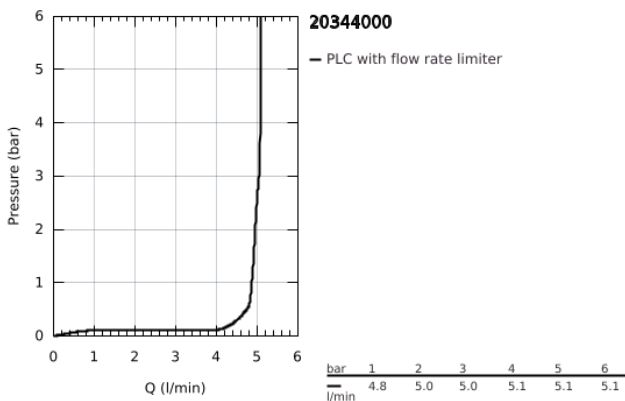

### TERMÉKLEÍRÁS

- Szín: króm
- Carbodur belsőréssz 90°-os elforgatási szöggel
- GROHE LongLife felületkezelés
- 5,0 liter/perc átfolyás-szabályozó
- kifolyócső gyöngyötzetével
- húzórudas leeresztőgarnitúra 1 1/4"
- flexibilis csatlakozótömlők a kifolyó és a szelepek között
- minimális kifolyási nyomás 1,0 bar