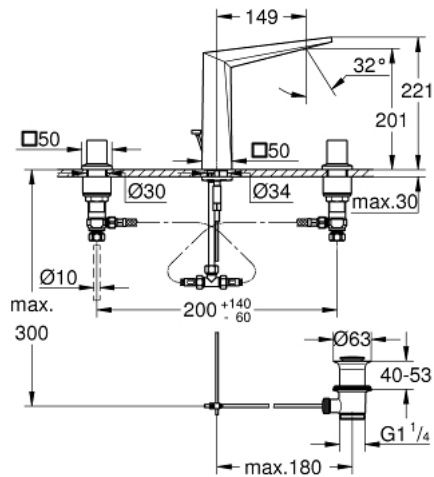

### TERMÉKLEÍRÁS

- Szín: króm
- Carbodur belsőréssz 90°-os elforgatási szöggel
- GROHE LongLife felületkezelés
- 5,0 liter/perc átfolyás-szabályozó
- kifolyócső gyöngyötzetével
- húzórudas leeresztőgarnitúra 1 1/4"
- flexibilis csatlakozótömlők a kifolyó és a szelepek között
- minimális kifolyási nyomás 1,0 bar

### ALKATRÉSZEK , augusztus 2010 – now

- 1: Allure Brilliant handle red (Cikkszám 48129000)
- 2: Allure Brilliant handle blue (Cikkszám 48130000)
- 3: Carbodur kerámiabetét, 1/2" (Cikkszám 45882000)
- 3.1: O-gyűrű Ø18,2 x Ø1,7 (Cikkszám 0392400M)
- 4: Carbodur kerámiabetét, 1/2" (Cikkszám 45883000)
- 4.1: O-gyűrű Ø18,2 x Ø1,7 (Cikkszám 0392400M)
- 5: Húzó-rúd (Cikkszám 46787000)
- 6: Vezető (Cikkszám 46794000)
- 7: átfolyás-konstant-tartó (Cikkszám 48160000)
- 8: Szár rögzítő készlet (Cikkszám 46671000)
- 9: csavarzat 3/8 x Ø10 (Cikkszám 12914000)
- 10: Lefolyógarnitúra, 5/4" (Cikkszám 28910000)
- 10.1: Dugó (Cikkszám 07182000)
- 10.2: Excenterrúd (Cikkszám 07052000)
- 11: csavarzat 1/2" (Cikkszám 1290100M)
- 11.1: tömítés Ø18,5 x Ø12 x 2 (Cikkszám 0138900M)
- 12: Csatlakozó-tömlő (Cikkszám 45704000)
- 13: Szerelőkulcs (Cikkszám 19017000)\*
- 14: Excenterrúd (Cikkszám 07341000)\*