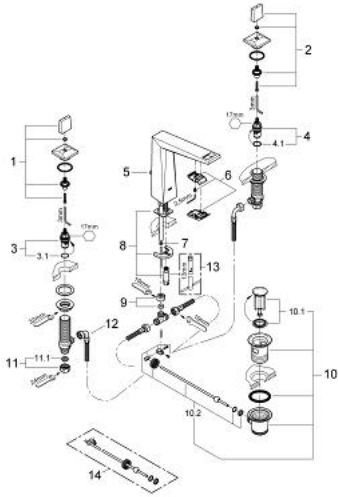

### TERMÉKLEÍRÁS

- Szín: króm
- Carbodur belsőréssz 90°-os elforgatási szöggel
- GROHE LongLife felületkezelés
- 5,0 liter/perc átfolyás-szabályozó
- kifolyócső gyöngyötzetével
- húzórudas leeresztőgarnitúra 1 1/4"
- flexibilis csatlakozótömlők a kifolyó és a szelepek között
- minimális kifolyási nyomás 1,0 bar

### ALKATRÉSZEK , augusztus 2010 – now

- 1: Allure Brilliant handle red (Cikkszám 48129000)
- 2: Allure Brilliant handle blue (Cikkszám 48130000)
- 3: Carbodur kerámiabetét, 1/2" (Cikkszám 45882000)
- 3.1: O-gyűrű Ø18,2 x Ø1,7 (Cikkszám 0392400M)
- 4: Carbodur kerámiabetét, 1/2" (Cikkszám 45883000)
- 4.1: O-gyűrű Ø18,2 x Ø1,7 (Cikkszám 0392400M)
- 5: Húzó-rúd (Cikkszám 46787000)
- 6: Vezető (Cikkszám 46794000)
- 7: átfolyás-konstant-tartó (Cikkszám 48160000)
- 8: Szár rögzítő készlet (Cikkszám 46671000)
- 9: csavarzat 3/8 x Ø10 (Cikkszám 12914000)
- 10: Lefolyógarnitúra, 5/4" (Cikkszám 28910000)
- 10.1: Dugó (Cikkszám 07182000)
- 10.2: Excenterrúd (Cikkszám 07052000)
- 11: csavarzat 1/2" (Cikkszám 1290100M)
- 11.1: tömítés Ø18,5 x Ø12 x 2 (Cikkszám 0138900M)
- 12: Csatlakozó-tömlő (Cikkszám 45704000)
- 13: Szerelőkulcs (Cikkszám 19017000)\*
- 14: Excenterrúd (Cikkszám 07341000)\*