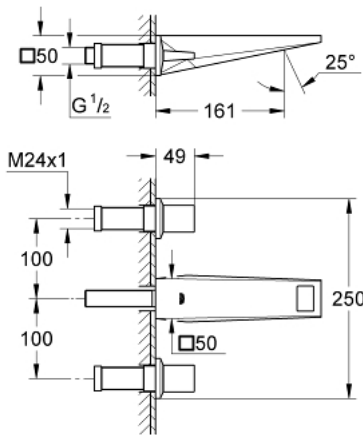

20 346 000 ALLURE BRILLIANT 3-LYUKAS MOSDÓCSAPTELEP, 1/2" S-ES MÉRET

TERMÉKLEÍRÁS

- Szín: króm
- fali kivitel
- falba építhető test nélkül
- készreszerelő készletként 29 025 002
- 1/2"-os Carbodur belső rész 90°-os elforgatási szöggel
- GROHE LongLife felületkezelés
- 5,0 liter/perc átfolyás-szabályozó
- kinyúlás 161 mm
- minimális kifolyási nyomás 1,0 bar

20 346 000 **ALLURE BRILLIANT 3-LYUKAS MOSDÓCSAPTELEP, 1/2"**
S-ES MÉRET

ALKATRÉSZEK, augusztus 2010 – now

1: Fogantyú (Cikkszám 48225000)

2: Fogantyú (Cikkszám 48226000)

3: orsóhosszabbító (Cikkszám 45988000)

4: Vezető (Cikkszám 46794000)