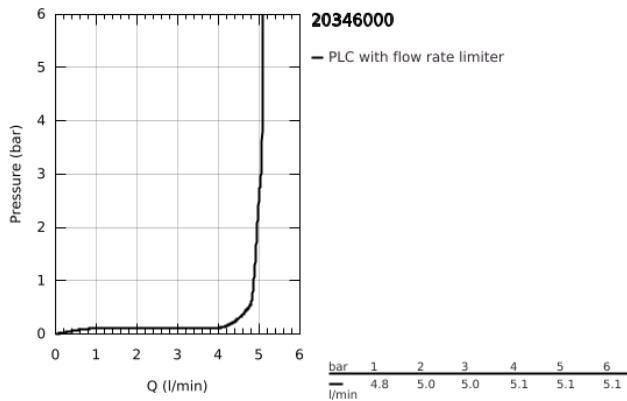

20 346 000 ALLURE BRILLIANT 3-LYUKAS MOSDÓCSAPTELEP, 1/2" S-ES MÉRET

TERMÉKLEÍRÁS

- Szín: króm
- fali kivitel
- falba építhető test nélkül
- készreszerelő készletként 29 025 002
- 1/2"-os Carbodur belső rész 90°-os elforgatási szöggel
- GROHE LongLife felületkezelés
- 5,0 liter/perc átfolyás-szabályozó
- kinyúlás 161 mm
- minimális kifolyási nyomás 1,0 bar

20 346 000 **ALLURE BRILLIANT 3-LYUKAS MOSDÓCSAPTELEP, 1/2"**
S-ES MÉRET

ALKATRÉSZEK, augusztus 2010 – now

1: Fogantyú (Cikkszám 48225000)

2: Fogantyú (Cikkszám 48226000)

3: orsóhosszabbító (Cikkszám 45988000)