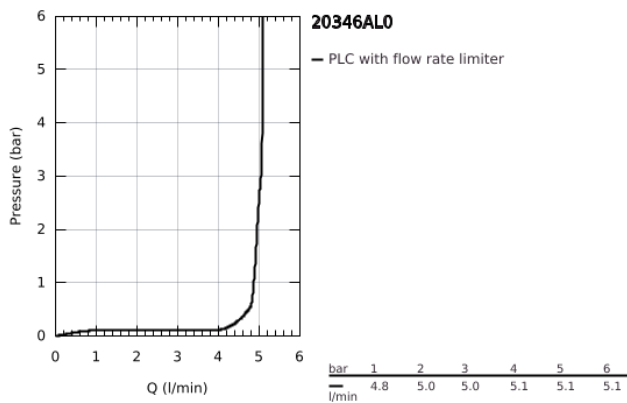

## 20 346 AL0 ALLURE BRILLIANT 3-LYUKAS MOSDÓCSAPTELEP, 1/2" S-ES MÉRET

### TERMÉKLEÍRÁS

- Szín: Brushed Hard Graphite
- fali kivitel
- készreszerelő készletként 29 025 002
- falba építhető test nélkül
- 1/2"-os Carbodur belső rész 90°-os elforgatási szöggel
- GROHE LongLife felületkezelés
- 5,0 liter/perc átfolyás-szabályozó
- kinyúlás 161 mm
- minimális kifolyási nyomás 1,0 bar

## 20 346 AL0 ALLURE BRILLIANT 3-LYUKAS MOSDÓCSAPTELEP, 1/2" S-ES MÉRET

**ALKATRÉSZEK**, március 2018 – now

2: Handle pair (Cikkszám 48326AL0)

3: orsóhosszbátó (Cikkszám 45988000)

4: Vezető (Cikkszám 46794AL0)