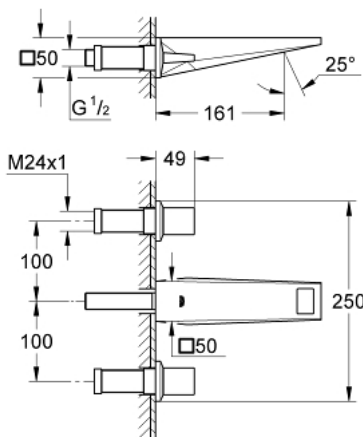

## 20 346 AL0 ALLURE BRILLIANT 3-LYUKAS MOSDÓCSAPTELEP, 1/2" S-ES MÉRET

### TERMÉKLEÍRÁS

- Szín: Brushed Hard Graphite
- fali kivitel
- készreszerelő készletként 29 025 002
- falba építhető test nélkül
- 1/2"-os Carbodur belső rész 90°-os elforgatási szöggel
- GROHE LongLife felületkezelés
- 5,0 liter/perc átfolyás-szabályozó
- kinyúlás 161 mm
- minimális kifolyási nyomás 1,0 bar

## 20 346 AL0 ALLURE BRILLIANT 3-LYUKAS MOSDÓCSAPTELEP, 1/2" S-ES MÉRET

**ALKATRÉSZEK**, március 2018 – now

2: Handle pair (Cikkszám 48326AL0)

3: orsóhosszbátó (Cikkszám 45988000)

4: Vezető (Cikkszám 46794AL0)