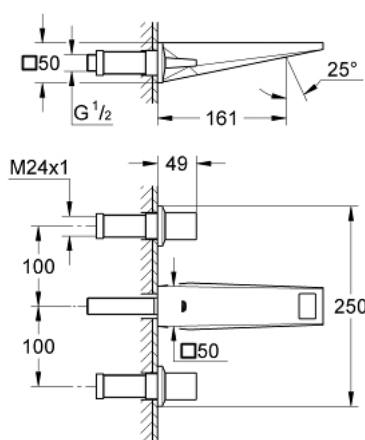

20 346 DC0 ALLURE BRILLIANT 3-LYUKAS MOSDÓCSAPTELEP, 1/2" S-ES MÉRET

TERMÉKLEÍRÁS

- Szín: SuperSteel
- fali kivitel
- készreszerelő készletként 29 025 002
- falba építhető test nélkül
- 1/2"-os Carbodur belső rész 90°-os elforgatási szöggel
- GROHE LongLife felületkezelés
- 5,0 liter/perc átfolyás-szabályozó
- kinyúlás 161 mm
- minimális kifolyási nyomás 1,0 bar

20 346 DC0 ALLURE BRILLIANT 3-LYUKAS MOSDÓCSAPTELEP, 1/2" S-ES MÉRET

ALKATRÉSZEK , március 2018 – now

- 2: Handle pair (Cikkszám 48326DC0)
- 3: orsóhosszbátó (Cikkszám 45988000)
- 4: Vezető (Cikkszám 46794DC0)