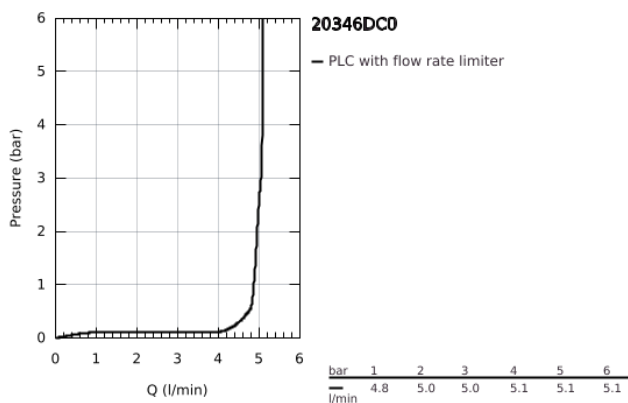

20 346 DC0 ALLURE BRILLIANT 3-LYUKAS MOSDÓCSAPTELEP, 1/2" S-ES MÉRET

TERMÉKLEÍRÁS

- Szín: SuperSteel
- fali kivitel
- készreszerelő készletként 29 025 002
- falba építhető test nélkül
- 1/2"-os Carbodur belső rész 90°-os elforgatási szöggel
- GROHE LongLife felületkezelés
- 5,0 liter/perc átfolyás-szabályozó
- kinyúlás 161 mm
- minimális kifolyási nyomás 1,0 bar

20 346 DC0 ALLURE BRILLIANT 3-LYUKAS MOSDÓCSAPTELEP, 1/2" S-ES MÉRET

ALKATRÉSZEK , március 2018 – now

- 2: Handle pair (Cikkszám 48326DC0)
- 3: orsóhosszbátó (Cikkszám 45988000)
- 4: Vezető (Cikkszám 46794DC0)