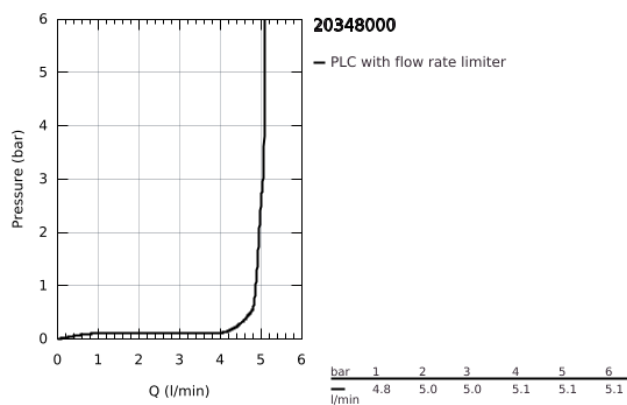

20 348 000 ALLURE BRILLIANT 3-LYUKAS MOSDÓCSAPTELEP, 1/2" M-ES MÉRET

TERMÉKLEÍRÁS

- Szín: króm
- fali kivitel
- falba építhető test nélkül
- készreszerelő készletként 29 025 002
- 1/2"-os Carbodur belső rész 90°-os elforgatási szöggel
- GROHE LongLife felületkezelés
- 5,0 liter/perc átfolyás-szabályozó
- kifolyócső gyöngyöztetével
- csaplyukak távolsága 200 mm
- kinyúlás 210 mm
- minimális kifolyási nyomás 1,0 bar

20 348 000 **ALLURE BRILLIANT 3-LYUKAS MOSDÓCSAPTELEP, 1/2"**
M-ES MÉRET

ALKATRÉSZEK, augusztus 2010 – now

- 1: Fogantyú (Cikkszám 48225000)
- 2: Fogantyú (Cikkszám 48226000)
- 3: orsóhosszabbító (Cikkszám 45988000)
- 4: Vezető (Cikkszám 46794000)