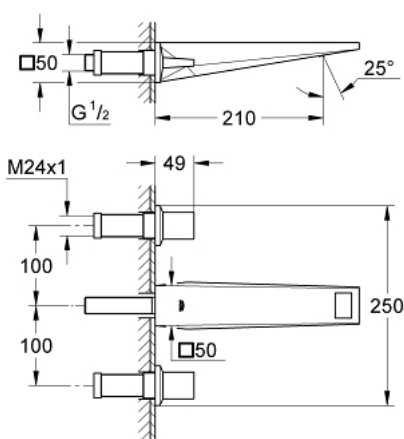

20 348 000 ALLURE BRILLIANT 3-LYUKAS MOSDÓCSAPTELEP, 1/2" M-ES MÉRET

TERMÉKLEÍRÁS

- Szín: króm
- fali kivitel
- falba építhető test nélkül
- készreszerelő készletként 29 025 002
- 1/2"-os Carbodur belső rész 90°-os elforgatási szöggel
- GROHE LongLife felületkezelés
- 5,0 liter/perc átfolyás-szabályozó
- kifolyócső gyöngyöztetével
- csaplyukak távolsága 200 mm
- kinyúlás 210 mm
- minimális kifolyási nyomás 1,0 bar

20 348 000 **ALLURE BRILLIANT 3-LYUKAS MOSDÓCSAPTELEP, 1/2"**
M-ES MÉRET

ALKATRÉSZEK, augusztus 2010 – now

- 1: Fogantyú (Cikkszám 48225000)
- 2: Fogantyú (Cikkszám 48226000)
- 3: orsóhosszabbító (Cikkszám 45988000)
- 4: Vezető (Cikkszám 46794000)