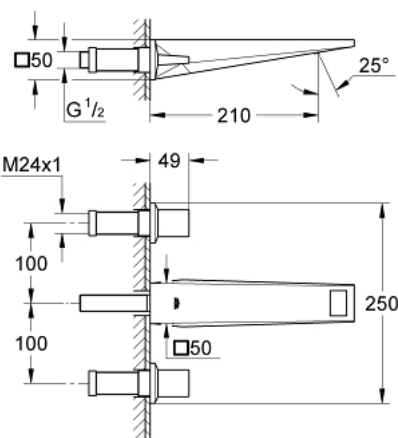

## 20 348 AL0 ALLURE BRILLIANT 3-LYUKAS MOSDÓCSAPTELEP, 1/2" M-ES MÉRET

### TERMÉKLEÍRÁS

- Szín: Brushed Hard Graphite
- fali kivitel
- készreszerelő készletként 29 025 002
- falba építhető test nélkül
- 1/2"-os Carbodur belső rész 90°-os elforgatási szöggel
- GROHE LongLife felületkezelés
- 5,0 liter/perc átfolyás-szabályozó
- kifolyócső gyöngyöztetével
- csaplyukak távolsága 200 mm
- kinyúlás 210 mm
- minimális kifolyási nyomás 1,0 bar

### ALKATRÉSZEK , március 2018 – now

2: Handle pair (Cikkszám 48326AL0)

3: orsóhosszabbító (Cikkszám 45988000)

4: Vezető (Cikkszám 46794AL0)