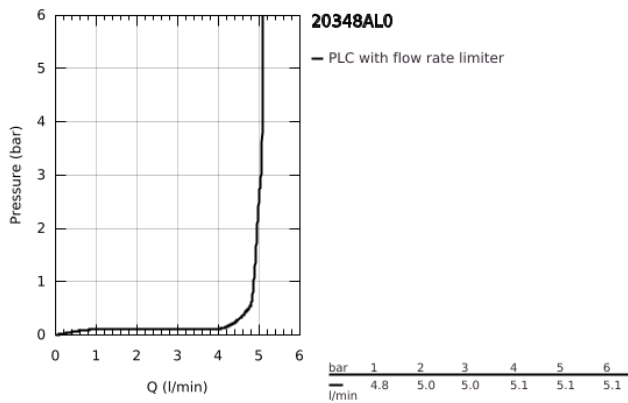

### TERMÉKLEÍRÁS

- Szín: Brushed Hard Graphite
- fali kivitel
- készreszerelő készletként 29 025 002
- falba építhető test nélkül
- 1/2"-os Carbodur belső rész 90°-os elforgatási szöggel
- GROHE LongLife felületkezelés
- 5,0 liter/perc átfolyás-szabályozó
- kifolyócső gyöngyöztetével
- csaplyukak távolsága 200 mm
- kinyúlás 210 mm
- minimális kifolyási nyomás 1,0 bar