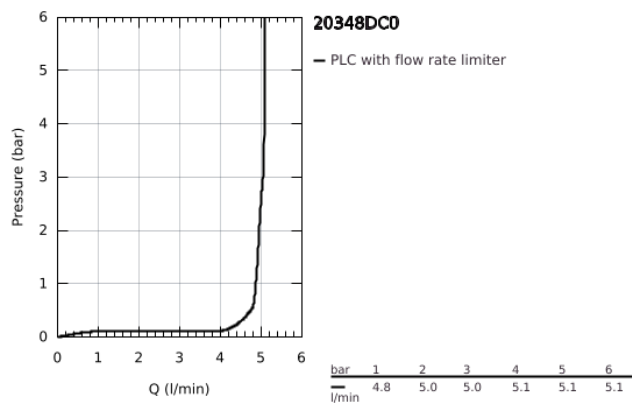

20 348 DC0 ALLURE BRILLIANT 3-LYUKAS MOSDÓCSAPTELEP, 1/2" M-ES MÉRET

TERMÉKLEÍRÁS

- Szín: SuperSteel
- fali kivitel
- készreszerelő készletként 29 025 002
- falba építhető test nélkül
- 1/2"-os Carbodur belső rész 90°-os elforgatási szöggel
- GROHE LongLife felületkezelés
- 5,0 liter/perc átfolyás-szabályozó
- kifolyócső gyöngyöztetével
- csaplyukak távolsága 200 mm
- kinyúlás 210 mm
- minimális kifolyási nyomás 1,0 bar

20 348 DC0 **ALLURE BRILLIANT 3-LYUKAS MOSDÓCSAPTELEP, 1/2"**
M-ES MÉRET

ALKATRÉSZEK, március 2018 – now

- 2: Handle pair (Cikkszám 48326DC0)
- 3: orsóhosszbővítő (Cikkszám 45988000)
- 4: Vezető (Cikkszám 46794DC0)