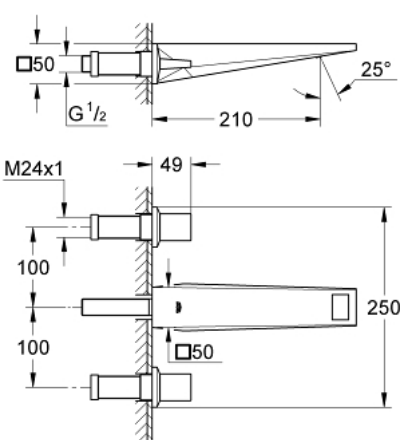

20 348 DC0 ALLURE BRILLIANT 3-LYUKAS MOSDÓCSAPTELEP, 1/2" M-ES MÉRET

TERMÉKLEÍRÁS

- Szín: SuperSteel
- fali kivitel
- készreszerelő készletként 29 025 002
- falba építhető test nélkül
- 1/2"-os Carbodur belső rész 90°-os elforgatási szöggel
- GROHE LongLife felületkezelés
- 5,0 liter/perc átfolyás-szabályozó
- kifolyócső gyöngyöztetével
- csaplyukak távolsága 200 mm
- kinyúlás 210 mm
- minimális kifolyási nyomás 1,0 bar

20 348 DC0 **ALLURE BRILLIANT 3-LYUKAS MOSDÓCSAPTELEP, 1/2"**
M-ES MÉRET

ALKATRÉSZEK, március 2018 – now

- 2: Handle pair (Cikkszám 48326DC0)
- 3: orsóhosszbővítő (Cikkszám 45988000)
- 4: Vezető (Cikkszám 46794DC0)