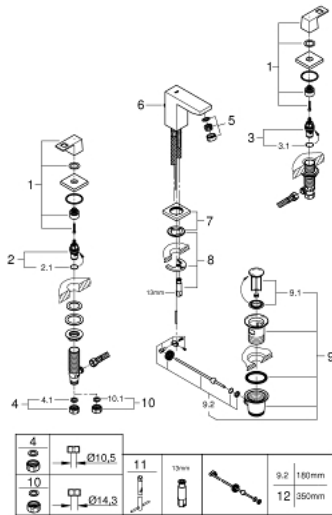

20 351 000 EUROCUBE 3-LYUKAS MOSDÓCSAPTELEP, 1/2" S-ES MÉRET

TERMÉKLEÍRÁS

- Szín: króm
- Fém fogantyú
- Carbodur belső rész 90°-os elforgatási szöggel
- GROHE LongLife felületkezelés
- GROHE FastFixation Plus gyorsrögzítő rendszer
- öntött kifolyó gyöngyötetővel
- húzórudas leeresztőgarnitúra 1 1/4"
- flexibilis csatlakozótömlők a kifolyó és a szelepek között
- csatlakozóanya 1/2" x 10,5 mm

20 351 000 EUROCUBE 3-LYUKAS MOSDÓCSAPTELEP, 1/2" S-ES MÉRET

ALKATRÉSZEK , február 2019 – now

- 1: Handle pair (Cikkszám 48321000)
 - 2: Carbodur kerámiabetét, 1/2" (Cikkszám 45882000)
 - 2.1: O-gyűrű Ø18,2 x Ø1,7 (Cikkszám 0392400M)
 - 3: Carbodur kerámiabetét, 1/2" (Cikkszám 45883000)
 - 3.1: O-gyűrű Ø18,2 x Ø1,7 (Cikkszám 0392400M)
 - 4: csavarzat 1/2" (Cikkszám 1290100M)
 - 4.1: tömítés Ø18,5 x Ø12 x 2 (Cikkszám 0138900M)
 - 5: Gyöngyöztető (Cikkszám 13929000)
 - 6: Húzó-rúd (Cikkszám 46787000)
 - 7: Rozetta (Cikkszám 48421000)
 - 8: Szár rögzítő készlet (Cikkszám 46671000)
 - 9: Lefolyógarnitúra, 5/4" (Cikkszám 28910000)
 - 9.1: Dugó (Cikkszám 07182000)
 - 9.2: Excenterrúd (Cikkszám 07052000)
 - 10: áttoló-anya 1/2x Ø14,5 (Cikkszám 1290200M)*
 - 11: Szerelőkulcs (Cikkszám 19017000)*
 - 12: Excenterrúd (Cikkszám 07341000)*
- * Opcionális kiegészítők