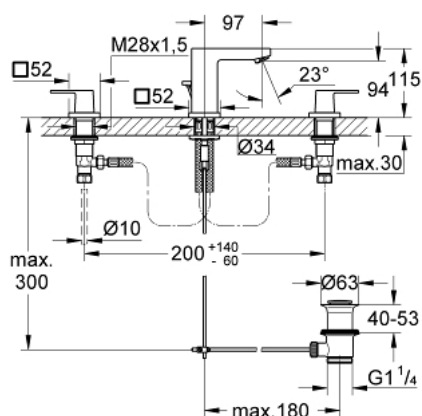

20 351 000 EUROCUBE 3-LYUKAS MOSDÓCSAPTELEP, 1/2" S-ES MÉRET

TERMÉKLEÍRÁS

- Szín: króm
- Fém fogantyú
- Carbodur belső rész 90°-os elforgatási szöggel
- GROHE LongLife felületkezelés
- GROHE FastFixation Plus gyorsrögzítő rendszer
- öntött kifolyó gyöngyötetővel
- húzórudas leeresztőgarnitúra 1 1/4"
- flexibilis csatlakozótömlők a kifolyó és a szelepek között
- csatlakozóanya 1/2" x 10,5 mm

20 351 000 EUROCUBE 3-LYUKAS MOSDÓCSAPTELEP, 1/2" S-ES MÉRET

ALKATRÉSZEK , február 2019 – now

- 1: Handle pair (Cikkszám 48321000)
 - 2: Carbodur kerámiabetét, 1/2" (Cikkszám 45882000)
 - 2.1: O-gyűrű Ø18,2 x Ø1,7 (Cikkszám 0392400M)
 - 3: Carbodur kerámiabetét, 1/2" (Cikkszám 45883000)
 - 3.1: O-gyűrű Ø18,2 x Ø1,7 (Cikkszám 0392400M)
 - 4: csavarzat 1/2" (Cikkszám 1290100M)
 - 4.1: tömítés Ø18,5 x Ø12 x 2 (Cikkszám 0138900M)
 - 5: Gyöngyöztető (Cikkszám 13929000)
 - 6: Húzó-rúd (Cikkszám 46787000)
 - 7: Rozetta (Cikkszám 48421000)
 - 8: Szár rögzítő készlet (Cikkszám 46671000)
 - 9: Lefolyógarnitúra, 5/4" (Cikkszám 28910000)
 - 9.1: Dugó (Cikkszám 07182000)
 - 9.2: Excenterrúd (Cikkszám 07052000)
 - 10: áttoló-anya 1/2x Ø14,5 (Cikkszám 1290200M)*
 - 11: Szerelőkulcs (Cikkszám 19017000)*
 - 12: Excenterrúd (Cikkszám 07341000)*
- * Opcionális kiegészítők