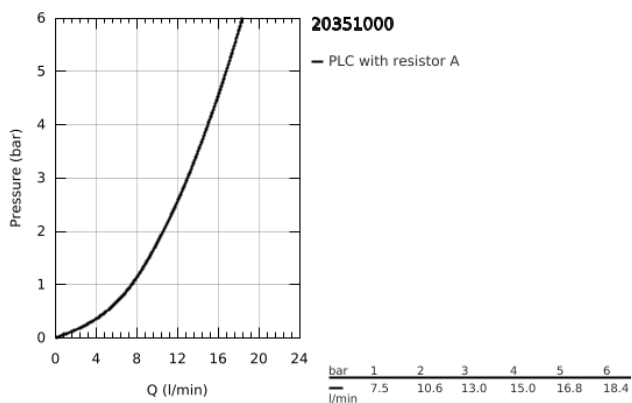

20 351 000 EUROCUBE 3-LYUKAS MOSDÓCSAPTELEP, 1/2" S-ES MÉRET

TERMÉKLEÍRÁS

- Szín: króm
- Fém fogantyú
- Carbodur belső rész 90°-os elforgatási szöggel
- GROHE LongLife felületkezelés
- GROHE FastFixation Plus gyorsrögzítő rendszer
- öntött kifolyó gyöngyötetővel
- húzórudas leeresztőgarnitúra 1 1/4"
- flexibilis csatlakozótömlők a kifolyó és a szelepek között
- csatlakozóanya 1/2" x 10,5 mm

20 351 000 EUROCUBE 3-LYUKAS MOSDÓCSAPTELEP, 1/2" S-ES MÉRET

ALKATRÉSZEK , február 2019 – now

- 1: Handle pair (Cikkszám 48321000)
 - 2: Carbodur kerámiabetét, 1/2" (Cikkszám 45882000)
 - 2.1: O-gyűrű Ø18,2 x Ø1,7 (Cikkszám 0392400M)
 - 3: Carbodur kerámiabetét, 1/2" (Cikkszám 45883000)
 - 3.1: O-gyűrű Ø18,2 x Ø1,7 (Cikkszám 0392400M)
 - 4: csavarzat 1/2" (Cikkszám 1290100M)
 - 4.1: tömítés Ø18,5 x Ø12 x 2 (Cikkszám 0138900M)
 - 5: Gyöngyöztető (Cikkszám 13929000)
 - 6: Húzó-rúd (Cikkszám 46787000)
 - 7: Rozetta (Cikkszám 48421000)
 - 8: Szár rögzítő készlet (Cikkszám 46671000)
 - 9: Lefolyógarnitúra, 5/4" (Cikkszám 28910000)
 - 9.1: Dugó (Cikkszám 07182000)
 - 9.2: Excenterrúd (Cikkszám 07052000)
 - 10: áttoló-anya 1/2x Ø14,5 (Cikkszám 1290200M)*
 - 11: Szerelőkulcs (Cikkszám 19017000)*
 - 12: Excenterrúd (Cikkszám 07341000)*
- * Opcionális kiegészítők