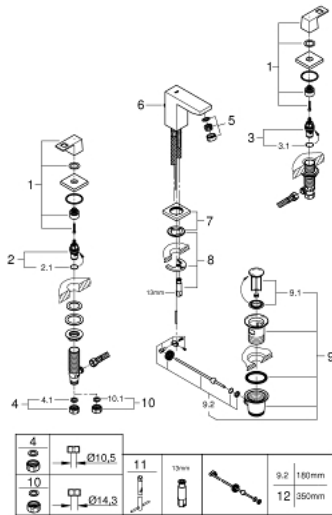

20 351 DC0 EUROCUBE 3-LYUKAS MOSDÓCSAPTELEP, 1/2" S-ES MÉRET

ALKATRÉSZEK , július 2018 – now

- 1: Handle pair (Cikkszám 48321DC0)
 - 2: Carbodur kerámiabetét, 1/2" (Cikkszám 45882000)
 - 2.1: O-gyűrű Ø18,2 x Ø1,7 (Cikkszám 0392400M)
 - 3: Carbodur kerámiabetét, 1/2" (Cikkszám 45883000)
 - 3.1: O-gyűrű Ø18,2 x Ø1,7 (Cikkszám 0392400M)
 - 4: csavarzat 1/2" (Cikkszám 1290100M)
 - 4.1: tömítés Ø18,5 x Ø12 x 2 (Cikkszám 0138900M)
 - 5: Gyöngyöztető (Cikkszám 13929DC0)
 - 6: Húzó-rúd (Cikkszám 46787DC0)
 - 7: Rozetta (Cikkszám 48421DC0)
 - 8: Szár rögzítő készlet (Cikkszám 46671000)
 - 9: Lefolyógarnitúra, 5/4" (Cikkszám 28910DC0)
 - 9.1: Dugó (Cikkszám 07182DC0)
 - 9.2: Excenterrúd (Cikkszám 07052000)
 - 10: áttoló-anya 1/2x Ø14,5 (Cikkszám 1290200M)*
 - 11: Szerelőkulcs (Cikkszám 19017000)*
 - 12: Excenterrúd (Cikkszám 07341000)*
- * Opcionális kiegészítők