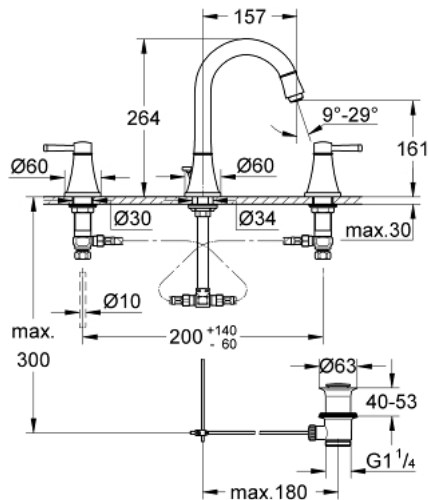

## 20 389 000 GRANDERA 3-LYUKAS MOSDÓCSAPTELEP, 1/2" M-ES MÉRET

### TERMÉKLEÍRÁS

- Szín: króm
- 1/2"-os Carbodur belső rész 90°-os elforgatási szöggel
- GROHE LongLife felületkezelés
- GROHE EcoJoy technológia a kisebb vízfogyasztás érdekében
- GROHE AquaGuide állítható gyöngyöztető 5.7 liter/perc
- húzórudas leeresztőgarnitúra 1 1/4"
- flexibilis csatlakozótömlők a kifolyó és a szelepek között
- minimális kifolyási nyomás 1,0 bar

### ALKATRÉSZEK , január 2012 – now

- 1: Grandera handle red (Cikkszám 48198000)
  - 2: Grandera handle blue (Cikkszám 48199000)
  - 3: Carbodur kerámiabetét, 1/2" (Cikkszám 45882000)
  - 3.1: O-gyűrű Ø18,2 x Ø1,7 (Cikkszám 0392400M)
  - 4: Carbodur kerámiabetét, 1/2" (Cikkszám 45883000)
  - 4.1: O-gyűrű Ø18,2 x Ø1,7 (Cikkszám 0392400M)
  - 5: Vitrázs pálca (Cikkszám 48200000)
  - 6: Perlátor (gyöngyöztető/áramlás kiegyenlítő) (Cikkszám 46837000)
  - 7: Rögzítő bilincs (Cikkszám 6554100M)
  - 8: Lefolyógarnitúra, 5/4" (Cikkszám 28910000)
  - 8.1: Dugó (Cikkszám 07182000)
  - 8.2: Excenterrúd (Cikkszám 07052000)
  - 9: csavarzat 1/2" (Cikkszám 1290100M)
  - 9.1: tömítés Ø18,5 x Ø12 x 2 (Cikkszám 0138900M)
  - 10: Csatlakozó-tömlő (Cikkszám 45704000)
  - 11: Excenterrúd (Cikkszám 07341000)\*
- \* Opcionális kiegészítők