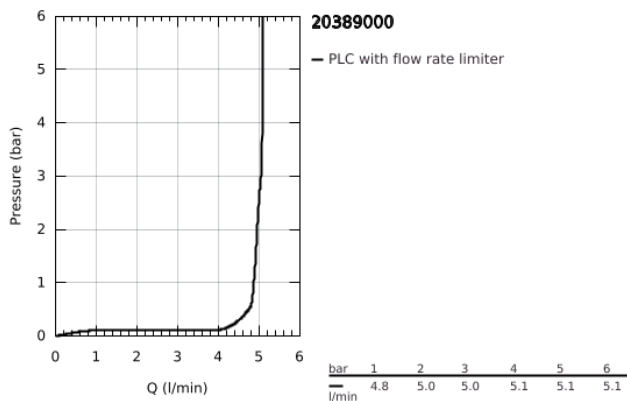

### TERMÉKLEÍRÁS

- Szín: króm
- 1/2"-os Carbodur belső rész 90°-os elforgatási szöggel
- GROHE LongLife felületkezelés
- GROHE EcoJoy technológia a kisebb vízfogyasztás érdekében
- GROHE AquaGuide állítható gyöngyöztető 5.7 liter/perc
- húzórudas leeresztőgarnitúra 1 1/4"
- flexibilis csatlakozótömlők a kifolyó és a szelepek között
- minimális kifolyási nyomás 1,0 bar