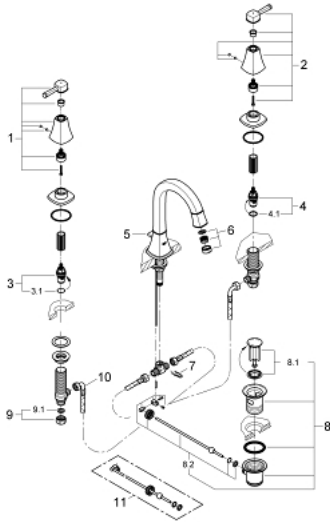

### TERMÉKLEÍRÁS

- Szín: króm
- 1/2"-os Carbodur belső rész 90°-os elforgatási szöggel
- GROHE LongLife felületkezelés
- GROHE EcoJoy technológia a kisebb vízfogyasztás érdekében
- GROHE AquaGuide állítható gyöngyöztető 5.7 liter/perc
- húzórudas leeresztőgarnitúra 1 1/4"
- flexibilis csatlakozótömlők a kifolyó és a szelepek között
- minimális kifolyási nyomás 1,0 bar

### ALKATRÉSZEK , január 2012 – now

- 1: Grandera handle red (Cikkszám 48198000)
  - 2: Grandera handle blue (Cikkszám 48199000)
  - 3: Carbodur kerámiabetét, 1/2" (Cikkszám 45882000)
  - 3.1: O-gyűrű Ø18,2 x Ø1,7 (Cikkszám 0392400M)
  - 4: Carbodur kerámiabetét, 1/2" (Cikkszám 45883000)
  - 4.1: O-gyűrű Ø18,2 x Ø1,7 (Cikkszám 0392400M)
  - 5: Vitrázs pálca (Cikkszám 48200000)
  - 6: Perlátor (gyöngyöztető/áramlás kiegyenlítő) (Cikkszám 46837000)
  - 7: Rögzítő bilincs (Cikkszám 6554100M)
  - 8: Lefolyógarnitúra, 5/4" (Cikkszám 28910000)
  - 8.1: Dugó (Cikkszám 07182000)
  - 8.2: Excenterrúd (Cikkszám 07052000)
  - 9: csavarzat 1/2" (Cikkszám 1290100M)
  - 9.1: tömítés Ø18,5 x Ø12 x 2 (Cikkszám 0138900M)
  - 10: Csatlakozó-tömlő (Cikkszám 45704000)
  - 11: Excenterrúd (Cikkszám 07341000)\*
- \* Opcionális kiegészítők