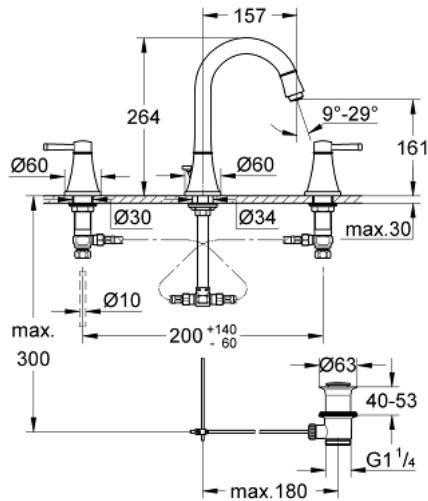

20 389 IG0 GRANDERA 3-LYUKAS MOSDÓCSAPTELEP, 1/2" M-ES MÉRET

TERMÉKLEÍRÁS

- Szín: króm / arany
- 1/2"-os Carbodur belső rész 90°-os elforgatási szöggel
- GROHE LongLife felületkezelés
- GROHE EcoJoy technológia a kisebb vízfogyasztás érdekében
- GROHE AquaGuide állítható gyöngyötztető 5.7 liter/perc
- húzórudas leeresztőgarnitúra 1 1/4"
- flexibilis csatlakozótömlők a kifolyó és a szelepek között
- minimális kifolyási nyomás 1,0 bar

20 389 IG0 GRANDERA 3-LYUKAS MOSDÓCSAPTELEP, 1/2" M-ES MÉRET

ALKATRÉSZEK , január 2012 – now

- 1: Grandera handle red (Cikkszám 48198IG0)
 - 2: Grandera handle blue (Cikkszám 48199IG0)
 - 3: Carbodur kerámiabetét, 1/2" (Cikkszám 45882000)
 - 3.1: O-gyűrű Ø18,2 x Ø1,7 (Cikkszám 0392400M)
 - 4: Carbodur kerámiabetét, 1/2" (Cikkszám 45883000)
 - 4.1: O-gyűrű Ø18,2 x Ø1,7 (Cikkszám 0392400M)
 - 5: Vitrázs pálca (Cikkszám 48200000)
 - 6: Perlátor (gyöngyöztető/áramlás kiegyenlítő) (Cikkszám 46837G00)
 - 7: Rögzítő bilincs (Cikkszám 6554100M)
 - 8: Lefolyógarnitúra, 5/4" (Cikkszám 28910000)
 - 8.1: Dugó (Cikkszám 07182000)
 - 8.2: Excenterrúd (Cikkszám 07052000)
 - 9: csavarzat 1/2" (Cikkszám 1290100M)
 - 9.1: tömítés Ø18,5 x Ø12 x 2 (Cikkszám 0138900M)
 - 10: Csatlakozó-tömlő (Cikkszám 45704000)
 - 11: Excenterrúd (Cikkszám 07341000)*
- * Opcionális kiegészítők