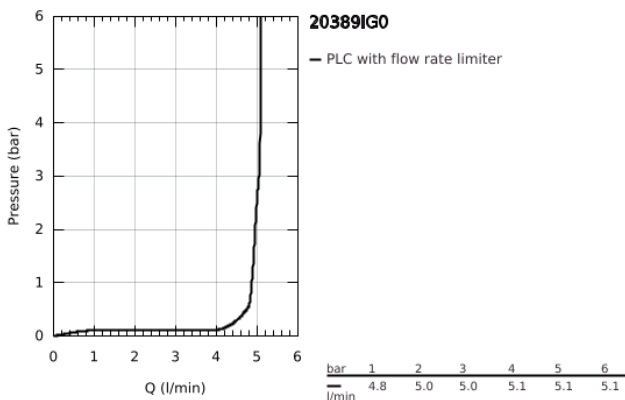

20 389 IG0 GRANDERA 3-LYUKAS MOSDÓCSAPTELEP, 1/2" M-ES MÉRET

TERMÉKLEÍRÁS

- Szín: króm / arany
- 1/2"-os Carbodur belső rész 90°-os elforgatási szöggel
- GROHE LongLife felületkezelés
- GROHE EcoJoy technológia a kisebb vízfogyasztás érdekében
- GROHE AquaGuide állítható gyöngyötztető 5.7 liter/perc
- húzórudas leeresztőgarnitúra 1 1/4"
- flexibilis csatlakozótömlők a kifolyó és a szelepek között
- minimális kifolyási nyomás 1,0 bar

20 389 IG0 GRANDERA 3-LYUKAS MOSDÓCSAPTELEP, 1/2" M-ES MÉRET

ALKATRÉSZEK , január 2012 – now

- 1: Grandera handle red (Cikkszám 48198IG0)
 - 2: Grandera handle blue (Cikkszám 48199IG0)
 - 3: Carbodur kerámiabetét, 1/2" (Cikkszám 45882000)
 - 3.1: O-gyűrű Ø18,2 x Ø1,7 (Cikkszám 0392400M)
 - 4: Carbodur kerámiabetét, 1/2" (Cikkszám 45883000)
 - 4.1: O-gyűrű Ø18,2 x Ø1,7 (Cikkszám 0392400M)
 - 5: Vitrázs pálca (Cikkszám 48200000)
 - 6: Perlátor (gyöngyöztető/áramlás kiegyenlítő) (Cikkszám 46837G00)
 - 7: Rögzítő bilincs (Cikkszám 6554100M)
 - 8: Lefolyógarnitúra, 5/4" (Cikkszám 28910000)
 - 8.1: Dugó (Cikkszám 07182000)
 - 8.2: Excenterrúd (Cikkszám 07052000)
 - 9: csavarzat 1/2" (Cikkszám 1290100M)
 - 9.1: tömítés Ø18,5 x Ø12 x 2 (Cikkszám 0138900M)
 - 10: Csatlakozó-tömlő (Cikkszám 45704000)
 - 11: Excenterrúd (Cikkszám 07341000)*
- * Opcionális kiegészítők