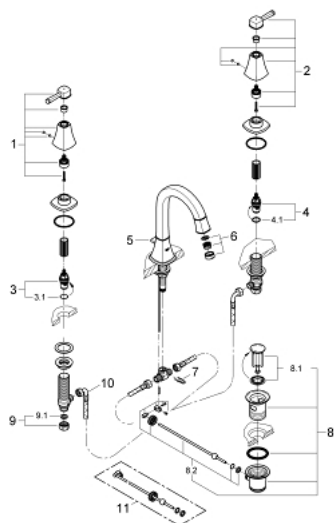

20 389 IG0 GRANDERA 3-LYUKAS MOSDÓCSAPTELEP, 1/2" M-ES MÉRET

TERMÉKLEÍRÁS

- Szín: króm / arany
- 1/2"-os Carbodur belső rész 90°-os elforgatási szöggel
- GROHE LongLife felületkezelés
- GROHE EcoJoy technológia a kisebb vízfogyasztás érdekében
- GROHE AquaGuide állítható gyöngyötztető 5.7 liter/perc
- húzórudas leeresztőgarnitúra 1 1/4"
- flexibilis csatlakozótömlők a kifolyó és a szelepek között
- minimális kifolyási nyomás 1,0 bar

20 389 IG0 GRANDERA 3-LYUKAS MOSDÓCSAPTELEP, 1/2" M-ES MÉRET

ALKATRÉSZEK , január 2012 – now

- 1: Grandera handle red (Cikkszám 48198IG0)
 - 2: Grandera handle blue (Cikkszám 48199IG0)
 - 3: Carbodur kerámiabetét, 1/2" (Cikkszám 45882000)
 - 3.1: O-gyűrű Ø18,2 x Ø1,7 (Cikkszám 0392400M)
 - 4: Carbodur kerámiabetét, 1/2" (Cikkszám 45883000)
 - 4.1: O-gyűrű Ø18,2 x Ø1,7 (Cikkszám 0392400M)
 - 5: Vitrázs pálca (Cikkszám 48200000)
 - 6: Perlátor (gyöngyöztető/áramlás kiegyenlítő) (Cikkszám 46837G00)
 - 7: Rögzítő bilincs (Cikkszám 6554100M)
 - 8: Lefolyógarnitúra, 5/4" (Cikkszám 28910000)
 - 8.1: Dugó (Cikkszám 07182000)
 - 8.2: Excenterrúd (Cikkszám 07052000)
 - 9: csavarzat 1/2" (Cikkszám 1290100M)
 - 9.1: tömítés Ø18,5 x Ø12 x 2 (Cikkszám 0138900M)
 - 10: Csatlakozó-tömlő (Cikkszám 45704000)
 - 11: Excenterrúd (Cikkszám 07341000)*
- * Opcionális kiegészítők