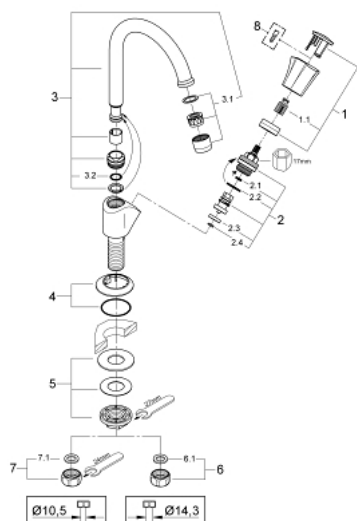

20 393 001 COSTA L ÁLLÓ SZELEP, 1/2"

TERMÉKLEÍRÁS

- Szín: króm
- fém fogantyú
- hőszigetelt
- csavarozható
- jelölés: kék
- hosszú élettartamú szelepfelsőrés
- elfordítható csőkifolyó gyöngyötetével
- csatlakozóanya 1/2"
- GROHE LongLife felületkezelés

20 393 001 COSTA L ÁLLÓ SZELEP, 1/2"

ALKATRÉSZEK , december 2007 – now

- 1: Fogantyú (Cikkszám 45994000)
 - 1.1: Pattintó-betét (Cikkszám 0538600M)
 - 2: Csempe szelep felsőrész, 1/2" (Cikkszám 07146000)
 - 2.1: O-gyűrű Ø6 x Ø2 (Cikkszám 0128300M)
 - 2.2: O-gyűrű Ø18,2 x Ø1,7 (Cikkszám 0392400M)
 - 2.3: Tömítés (Cikkszám 0529100M)
 - 3: Kifolyócső (Cikkszám 13219000)
 - 3.1: Gyöngyöztető (Cikkszám 13928000)
 - 3.2: O-gyűrű Ø12 x Ø2 (Cikkszám 0128000M)
 - 4: Rozetta (Cikkszám 45996000)
 - 5: Szár rögzítő készlet (Cikkszám 45004000)
 - 6: áttoló-anya 1/2x Ø14,5 (Cikkszám 1290200M)
 - 6.1: tömítés Ø18,5 x Ø12 x 2 (Cikkszám 0138900M)
 - 7: csavarzat 1/2" (Cikkszám 1290100M)
 - 7.1: tömítés Ø18,5 x Ø12 x 2 (Cikkszám 0138900M)
 - 8: Screw for Costa/Avina products (Cikkszám 48013000)*
- * Opcionális kiegészítők