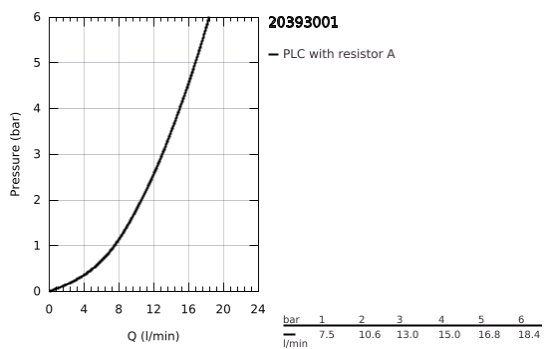

20 393 001 COSTA L ÁLLÓ SZELEP, 1/2"

TERMÉKLEÍRÁS

- Szín: króm
- fém fogantyú
- hőszigetelt
- csavarozható
- jelölés: kék
- hosszú élettartamú szelepfelsőrés
- elfordítható csőkifolyó gyöngyötetével
- csatlakozóanya 1/2"
- GROHE LongLife felületkezelés

20 393 001 COSTA L ÁLLÓ SZELEP, 1/2"

ALKATRÉSZEK , december 2007 – now

- 1: Fogantyú (Cikkszám 45994000)
 - 1.1: Pattintó-betét (Cikkszám 0538600M)
 - 2: Csempe szelep felsőrész, 1/2" (Cikkszám 07146000)
 - 2.1: O-gyűrű Ø6 x Ø2 (Cikkszám 0128300M)
 - 2.2: O-gyűrű Ø18,2 x Ø1,7 (Cikkszám 0392400M)
 - 2.3: Tömítés (Cikkszám 0529100M)
 - 3: Kifolyócső (Cikkszám 13219000)
 - 3.1: Gyöngyöztető (Cikkszám 13928000)
 - 3.2: O-gyűrű Ø12 x Ø2 (Cikkszám 0128000M)
 - 4: Rozetta (Cikkszám 45996000)
 - 5: Szár rögzítő készlet (Cikkszám 45004000)
 - 6: áttoló-anya 1/2x Ø14,5 (Cikkszám 1290200M)
 - 6.1: tömítés Ø18,5 x Ø12 x 2 (Cikkszám 0138900M)
 - 7: csavarzat 1/2" (Cikkszám 1290100M)
 - 7.1: tömítés Ø18,5 x Ø12 x 2 (Cikkszám 0138900M)
 - 8: Screw for Costa/Avina products (Cikkszám 48013000)*
- * Opcionális kiegészítők