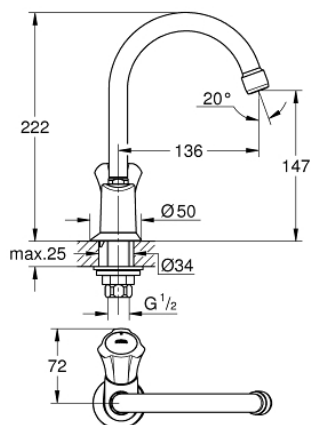

20 393 001 COSTA L ÁLLÓ SZELEP, 1/2"

TERMÉKLEÍRÁS

- Szín: króm
- fém fogantyú
- hőszigetelt
- csavarozható
- jelölés: kék
- hosszú élettartamú szelepfelsőrés
- elfordítható csőkifolyó gyöngyötetével
- csatlakozóanya 1/2"
- GROHE LongLife felületkezelés

20 393 001 COSTA L ÁLLÓ SZELEP, 1/2"

ALKATRÉSZEK , december 2007 – now

- 1: Fogantyú (Cikkszám 45994000)
 - 1.1: Pattintó-betét (Cikkszám 0538600M)
 - 2: Csempe szelep felsőrész, 1/2" (Cikkszám 07146000)
 - 2.1: O-gyűrű Ø6 x Ø2 (Cikkszám 0128300M)
 - 2.2: O-gyűrű Ø18,2 x Ø1,7 (Cikkszám 0392400M)
 - 2.3: Tömítés (Cikkszám 0529100M)
 - 3: Kifolyócső (Cikkszám 13219000)
 - 3.1: Gyöngyöztető (Cikkszám 13928000)
 - 3.2: O-gyűrű Ø12 x Ø2 (Cikkszám 0128000M)
 - 4: Rozetta (Cikkszám 45996000)
 - 5: Szár rögzítő készlet (Cikkszám 45004000)
 - 6: áttoló-anya 1/2x Ø14,5 (Cikkszám 1290200M)
 - 6.1: tömítés Ø18,5 x Ø12 x 2 (Cikkszám 0138900M)
 - 7: csavarzat 1/2" (Cikkszám 1290100M)
 - 7.1: tömítés Ø18,5 x Ø12 x 2 (Cikkszám 0138900M)
 - 8: Screw for Costa/Avina products (Cikkszám 48013000)*
- * Opcionális kiegészítők