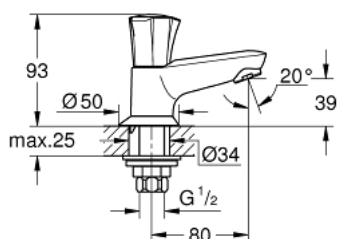

20 404 001 COSTA L ÁLLÓ SZELEP, 1/2"

TERMÉKLEÍRÁS

- Szín: króm
- fém fogantyú
- hőszigetelt
- csavarozható
- jelölés: kék
- hosszú élettartamú szelepfelső rész
- öntött kifolyó gyöngyötetével
- csatlakozóánya 1/2"
- GROHE LongLife felületkezelés

20 404 001 COSTA L ÁLLÓ SZELEP, 1/2"

ALKATRÉSZEK , június 2007 – now

- 1: Fogantyú (Cikkszám 45994000)
- 1.1: Pattintó-betét (Cikkszám 0538600M)
- 2: Csempe szelep felsőrész, 1/2" (Cikkszám 07146000)
- 2.1: O-gyűrű Ø6 x Ø2 (Cikkszám 0128300M)
- 2.2: O-gyűrű Ø18,2 x Ø1,7 (Cikkszám 0392400M)
- 2.3: Tömítés (Cikkszám 0529100M)
- 3: Gyöngyöztető (Cikkszám 13929000)
- 4: Rozetta (Cikkszám 45996000)
- 5: Szár rögzítő készlet (Cikkszám 45004000)
- 6: áttoló-anya 1/2x Ø14,5 (Cikkszám 1290200M)
- 6.1: tömítés Ø18,5 x Ø12 x 2 (Cikkszám 0138900M)
- 7: csavarzat 1/2" (Cikkszám 1290100M)
- 7.1: tömítés Ø18,5 x Ø12 x 2 (Cikkszám 0138900M)
- 8: Screw for Costa/Avina products (Cikkszám 48013000)*