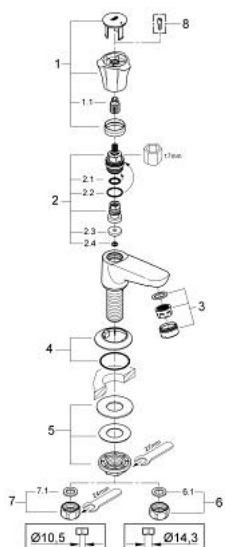

20 404 001 COSTA L ÁLLÓ SZELEP, 1/2"

TERMÉKLEÍRÁS

- Szín: króm
- fém fogantyú
- hőszigetelt
- csavarozható
- jelölés: kék
- hosszú élettartamú szelepfelső rész
- öntött kifolyó gyöngyötetével
- csatlakozóánya 1/2"
- GROHE LongLife felületkezelés

20 404 001 COSTA L ÁLLÓ SZELEP, 1/2"

ALKATRÉSZEK , június 2007 – now

- 1: Fogantyú (Cikkszám 45994000)
- 1.1: Pattintó-betét (Cikkszám 0538600M)
- 2: Csempe szelep felsőrész, 1/2" (Cikkszám 07146000)
- 2.1: O-gyűrű Ø6 x Ø2 (Cikkszám 0128300M)
- 2.2: O-gyűrű Ø18,2 x Ø1,7 (Cikkszám 0392400M)
- 2.3: Tömítés (Cikkszám 0529100M)
- 3: Gyöngyöztető (Cikkszám 13929000)
- 4: Rozetta (Cikkszám 45996000)
- 5: Szár rögzítő készlet (Cikkszám 45004000)
- 6: áttoló-anya 1/2x Ø14,5 (Cikkszám 1290200M)
- 6.1: tömítés Ø18,5 x Ø12 x 2 (Cikkszám 0138900M)
- 7: csavarzat 1/2" (Cikkszám 1290100M)
- 7.1: tömítés Ø18,5 x Ø12 x 2 (Cikkszám 0138900M)
- 8: Screw for Costa/Avina products (Cikkszám 48013000)*