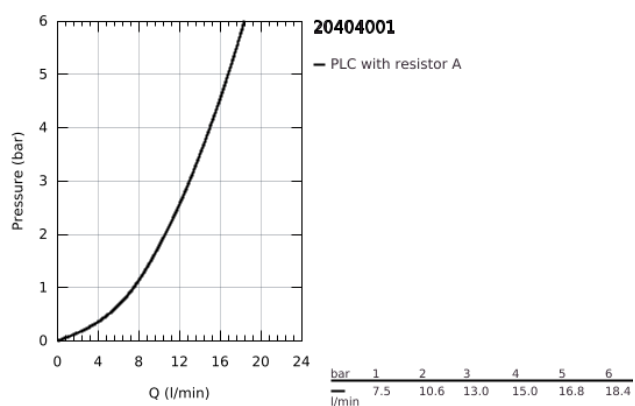

20 404 001 COSTA L ÁLLÓ SZELEP, 1/2"

TERMÉKLEÍRÁS

- Szín: króm
- fém fogantyú
- hőszigetelt
- csavarozható
- jelölés: kék
- hosszú élettartamú szelepfelső rész
- öntött kifolyó gyöngyötetével
- csatlakozóánya 1/2"
- GROHE LongLife felületkezelés

20 404 001 COSTA L ÁLLÓ SZELEP, 1/2"

ALKATRÉSZEK , június 2007 – now

- 1: Fogantyú (Cikkszám 45994000)
- 1.1: Pattintó-betét (Cikkszám 0538600M)
- 2: Csempe szelep felsőrész, 1/2" (Cikkszám 07146000)
- 2.1: O-gyűrű Ø6 x Ø2 (Cikkszám 0128300M)
- 2.2: O-gyűrű Ø18,2 x Ø1,7 (Cikkszám 0392400M)
- 2.3: Tömítés (Cikkszám 0529100M)
- 3: Gyöngyöztető (Cikkszám 13929000)
- 4: Rozetta (Cikkszám 45996000)
- 5: Szár rögzítő készlet (Cikkszám 45004000)
- 6: áttoló-anya 1/2x Ø14,5 (Cikkszám 1290200M)
- 6.1: tömítés Ø18,5 x Ø12 x 2 (Cikkszám 0138900M)
- 7: csavarzat 1/2" (Cikkszám 1290100M)
- 7.1: tömítés Ø18,5 x Ø12 x 2 (Cikkszám 0138900M)
- 8: Screw for Costa/Avina products (Cikkszám 48013000)*