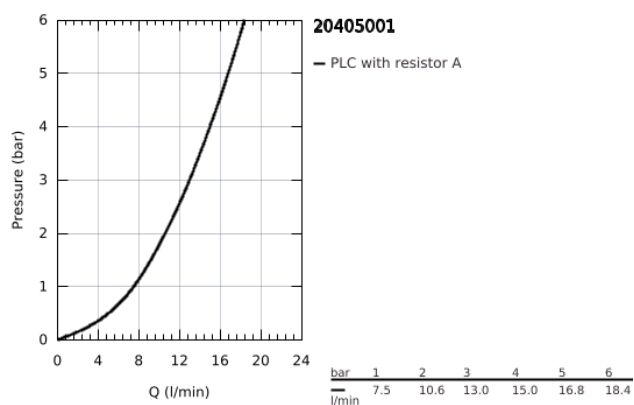

## 20 405 001 COSTA S ÁLLÓ SZELEP, 1/2"

### TERMÉKLEÍRÁS

- Szín: króm
- fém fogantyú
- hőszigetelt
- csavarozható
- jelölés: kék
- Carbidur belső rész, 1/2"
- öntött kifolyó gyöngyötetével
- csatlakozóanya 1/2" x 10.5 mm
- GROHE LongLife felületkezelés