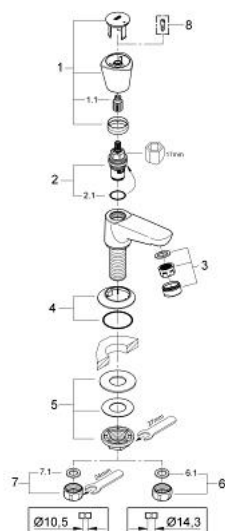

## 20 405 001 COSTA S ÁLLÓ SZELEP, 1/2"

### TERMÉKLEÍRÁS

- Szín: króm
- fém fogantyú
- hőszigetelt
- csavarozható
- jelölés: kék
- Carbidur belső rész, 1/2"
- öntött kifolyó gyöngyötetével
- csatlakozóanya 1/2" x 10.5 mm
- GROHE LongLife felületkezelés

### ALKATRÉSZEK , június 2007 – now

- 1: Fogantyú (Cikkszám 45995000)
- 1.1: Pattintó-betét (Cikkszám 0538600M)
- 2: Carbodur kerámiabetét, 1/2" (Cikkszám 45346000)
- 2.1: O-gyűrű Ø18,2 x Ø1,7 (Cikkszám 0392400M)
- 3: Gyöngyöztető (Cikkszám 13929000)
- 4: Rozetta (Cikkszám 45996000)
- 5: ellen-csavarzat 1/2 (Cikkszám 45000000)
- 6: áttoló-anya 1/2x Ø14,5 (Cikkszám 1290200M)
- 6.1: tömítés Ø18,5 x Ø12 x 2 (Cikkszám 0138900M)
- 7: csavarzat 1/2" (Cikkszám 1290100M)
- 7.1: tömítés Ø18,5 x Ø12 x 2 (Cikkszám 0138900M)
- 8: Screw for Costa/Avina products (Cikkszám 48013000)\*