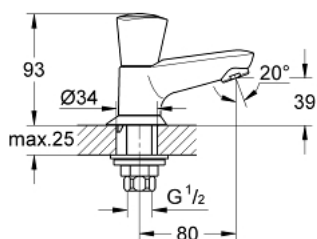

## 20 405 001 COSTA S ÁLLÓ SZELEP, 1/2"

### TERMÉKLEÍRÁS

- Szín: króm
- fém fogantyú
- hőszigetelt
- csavarozható
- jelölés: kék
- Carbidur belső rész, 1/2"
- öntött kifolyó gyöngyötetével
- csatlakozóanya 1/2" x 10.5 mm
- GROHE LongLife felületkezelés

### ALKATRÉSZEK , június 2007 – now

- 1: Fogantyú (Cikkszám 45995000)
- 1.1: Pattintó-betét (Cikkszám 0538600M)
- 2: Carbodur kerámiabetét, 1/2" (Cikkszám 45346000)
- 2.1: O-gyűrű Ø18,2 x Ø1,7 (Cikkszám 0392400M)
- 3: Gyöngyöztető (Cikkszám 13929000)
- 4: Rozetta (Cikkszám 45996000)
- 5: ellen-csavarzat 1/2 (Cikkszám 45000000)
- 6: áttoló-anya 1/2x Ø14,5 (Cikkszám 1290200M)
- 6.1: tömítés Ø18,5 x Ø12 x 2 (Cikkszám 0138900M)
- 7: csavarzat 1/2" (Cikkszám 1290100M)
- 7.1: tömítés Ø18,5 x Ø12 x 2 (Cikkszám 0138900M)
- 8: Screw for Costa/Avina products (Cikkszám 48013000)\*