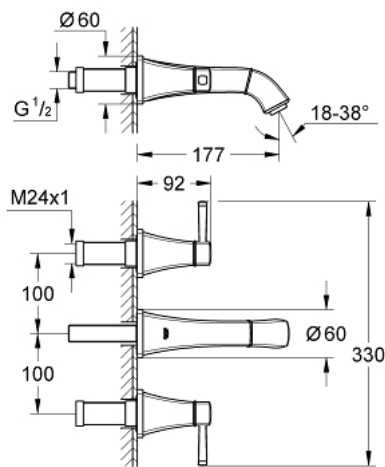

20 414 000 GRANDERA 3-LYUKAS MOSDÓCSAPTELEP, 1/2" S-ES MÉRET

TERMÉKLEÍRÁS

- Szín: króm
- fali kivitel
- készreszerelő készletként 29 025 002
- falba építhető test nélkül
- 1/2"-os Carbodur belső rész 90°-os elforgatási szöggel
- GROHE LongLife felületkezelés
- GROHE EcoJoy technológia a kisebb vízfogyasztás érdekében
- GROHE AquaGuide állítható gyöngyöztető 5.7 liter/perc
- csaplyukak távolsága 200 mm
- kinyúlás 177 mm

20 414 000 **GRANDERA 3-LYUKAS MOSDÓCSAPTELEP, 1/2"**
S-ES MÉRET

ALKATRÉSZEK, június 2012 – now

- 1: Grandera handle red (Cikkszám 48198000)
- 2: Grandera handle blue (Cikkszám 48199000)
- 3: Perlátor (gyöngyöztető/áramlás kiegyenlítő) (Cikkszám 46837000)
- 4: orsóhosszabbító (Cikkszám 45988000)