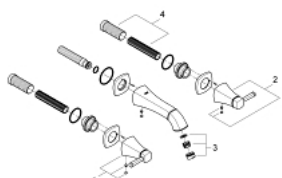

20 414 000 GRANDERA 3-LYUKAS MOSDÓCSAPTELEP, 1/2" S-ES MÉRET

TERMÉKLEÍRÁS

- Szín: króm
- fali kivitel
- készreszerelő készletként 29 025 002
- falba építhető test nélkül
- 1/2"-os Carbodur belső rész 90°-os elforgatási szöggel
- GROHE LongLife felületkezelés
- GROHE EcoJoy technológia a kisebb vízfogyasztás érdekében
- GROHE AquaGuide állítható gyöngyöztető 5.7 liter/perc
- csaplyukak távolsága 200 mm
- kinyúlás 177 mm

20 414 000 **GRANDERA 3-LYUKAS MOSDÓCSAPTELEP, 1/2"**
S-ES MÉRET

ALKATRÉSZEK, június 2012 – now

- 1: Grandera handle red (Cikkszám 48198000)
- 2: Grandera handle blue (Cikkszám 48199000)
- 3: Perlátor (gyöngyöztető/áramlás kiegyenlítő) (Cikkszám 46837000)
- 4: orsóhosszabbító (Cikkszám 45988000)