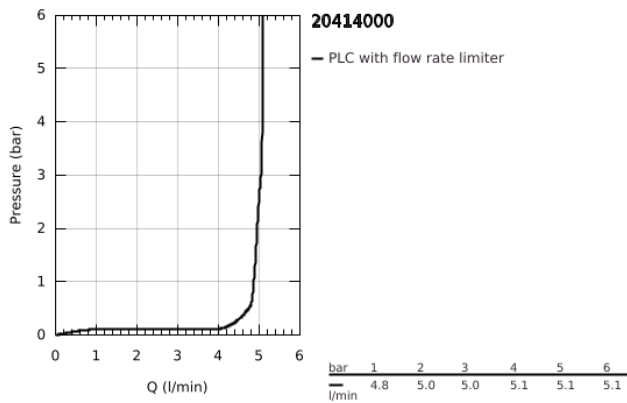

20 414 000 GRANDERA 3-LYUKAS MOSDÓCSAPTELEP, 1/2" S-ES MÉRET

TERMÉKLEÍRÁS

- Szín: króm
- fali kivitel
- készreszerelő készletként 29 025 002
- falba építhető test nélkül
- 1/2"-os Carbodur belső rész 90°-os elforgatási szöggel
- GROHE LongLife felületkezelés
- GROHE EcoJoy technológia a kisebb vízfogyasztás érdekében
- GROHE AquaGuide állítható gyöngyöztető 5.7 liter/perc
- csaplyukak távolsága 200 mm
- kinyúlás 177 mm

20 414 000 **GRANDERA 3-LYUKAS MOSDÓCSAPTELEP, 1/2"**
S-ES MÉRET

ALKATRÉSZEK, június 2012 – now

- 1: Grandera handle red (Cikkszám 48198000)
- 2: Grandera handle blue (Cikkszám 48199000)
- 3: Perlátor (gyöngyöztető/áramlás kiegyenlítő) (Cikkszám 46837000)
- 4: orsóhosszabbító (Cikkszám 45988000)