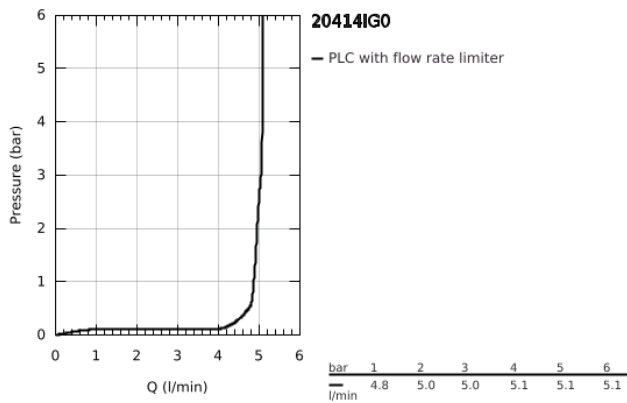

20 414 IG0 GRANDERA 3-LYUKAS MOSDÓCSAPTELEP, 1/2" S-ES MÉRET

TERMÉKLEÍRÁS

- Szín: króm / arany
- fali kivitel
- készreszerelő készletként 29 025 002
- falba építhető test nélkül
- 1/2"-os Carbodur belső rész 90°-os elforgatási szöggel
- GROHE LongLife felületkezelés
- GROHE EcoJoy technológia a kisebb vízfogyasztás érdekében
- GROHE AquaGuide állítható gyöngyöztető 5.7 liter/perc
- csaplyukak távolsága 200 mm
- kinyúlás 177 mm

20 414 IG0 **GRANDERA 3-LYUKAS MOSDÓCSAPTELEP, 1/2"**
S-ES MÉRET

ALKATRÉSZEK, június 2012 – now

- 1: Grandera handle red (Cikkszám 48198IG0)
- 2: Grandera handle blue (Cikkszám 48199IG0)
- 3: Perlátor (gyöngyöztető/áramlás kiegyenlítő) (Cikkszám 46837G00)
- 4: orsóhosszabbító (Cikkszám 45988000)