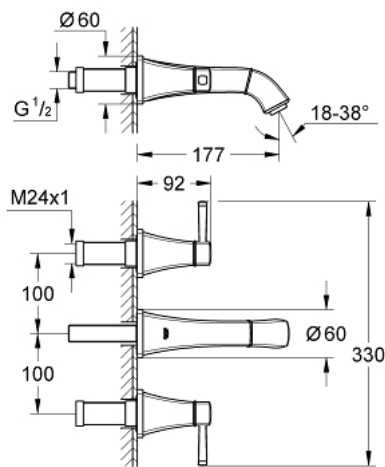

20 414 IG0 GRANDERA 3-LYUKAS MOSDÓCSAPTELEP, 1/2" S-ES MÉRET

TERMÉKLEÍRÁS

- Szín: króm / arany
- fali kivitel
- készreszerelő készletként 29 025 002
- falba építhető test nélkül
- 1/2"-os Carbodur belső rész 90°-os elforgatási szöggel
- GROHE LongLife felületkezelés
- GROHE EcoJoy technológia a kisebb vízfogyasztás érdekében
- GROHE AquaGuide állítható gyöngyöztető 5.7 liter/perc
- csaplyukak távolsága 200 mm
- kinyúlás 177 mm

20 414 IG0 **GRANDERA 3-LYUKAS MOSDÓCSAPTELEP, 1/2"**
S-ES MÉRET

ALKATRÉSZEK, június 2012 – now

- 1: Grandera handle red (Cikkszám 48198IG0)
- 2: Grandera handle blue (Cikkszám 48199IG0)
- 3: Perlátor (gyöngyöztető/áramlás kiegyenlítő) (Cikkszám 46837G00)
- 4: orsóhosszabbító (Cikkszám 45988000)