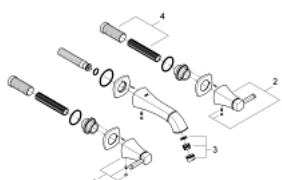

20 414 IG0 GRANDERA 3-LYUKAS MOSDÓCSAPTELEP, 1/2" S-ES MÉRET

TERMÉKLEÍRÁS

- Szín: króm / arany
- fali kivitel
- készreszerelő készletként 29 025 002
- falba építhető test nélkül
- 1/2"-os Carbodur belső rész 90°-os elforgatási szöggel
- GROHE LongLife felületkezelés
- GROHE EcoJoy technológia a kisebb vízfogyasztás érdekében
- GROHE AquaGuide állítható gyöngyöztető 5.7 liter/perc
- csaplyukak távolsága 200 mm
- kinyúlás 177 mm

20 414 IG0 **GRANDERA 3-LYUKAS MOSDÓCSAPTELEP, 1/2"**
S-ES MÉRET

ALKATRÉSZEK, június 2012 – now

- 1: Grandera handle red (Cikkszám 48198IG0)
- 2: Grandera handle blue (Cikkszám 48199IG0)
- 3: Perlátor (gyöngyöztető/áramlás kiegyenlítő) (Cikkszám 46837G00)
- 4: orsóhosszabbító (Cikkszám 45988000)