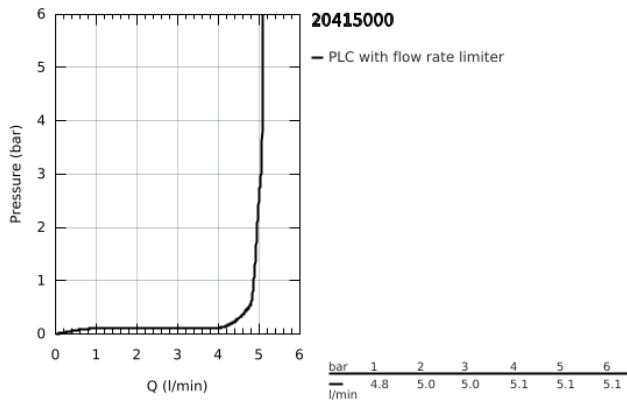

20 415 000 GRANDERA 3-LYUKAS MOSDÓCSAPTELEP, 1/2" M-ES MÉRET

TERMÉKLEÍRÁS

- Szín: króm
- fali kivitel
- falba építhető test nélkül
- készreszerelő készletként 29 025 002
- 1/2"-os Carbodur belső rész 90°-os elforgatási szöggel
- GROHE LongLife felületkezelés
- GROHE EcoJoy technológia a kisebb vízfogyasztás érdekében
- GROHE AquaGuide állítható gyöngyöztető 5.7 liter/perc
- kinyúlás 234 mm

20 415 000 **GRANDERA 3-LYUKAS MOSDÓCSAPTELEP, 1/2"**
M-ES MÉRET

ALKATRÉSZEK, június 2012 – now

- 1: Grandera handle red (Cikkszám 48198000)
- 2: Grandera handle blue (Cikkszám 48199000)
- 3: Perlátor (gyöngyöztető/áramlás kiegyenlítő) (Cikkszám 46837000)
- 4: orsóhosszabbító (Cikkszám 45988000)