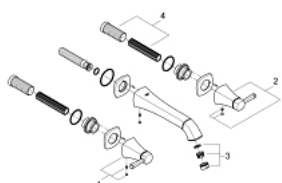

20 415 000 GRANDERA 3-LYUKAS MOSDÓCSAPTELEP, 1/2" M-ES MÉRET

TERMÉKLEÍRÁS

- Szín: króm
- fali kivitel
- falba építhető test nélkül
- készreszerelő készletként 29 025 002
- 1/2"-os Carbodur belső rész 90°-os elforgatási szöggel
- GROHE LongLife felületkezelés
- GROHE EcoJoy technológia a kisebb vízfogyasztás érdekében
- GROHE AquaGuide állítható gyöngyöztető 5.7 liter/perc
- kinyúlás 234 mm

20 415 000 **GRANDERA 3-LYUKAS MOSDÓCSAPTELEP, 1/2"**
M-ES MÉRET

ALKATRÉSZEK, június 2012 – now

- 1: Grandera handle red (Cikkszám 48198000)
- 2: Grandera handle blue (Cikkszám 48199000)
- 3: Perlátor (gyöngyöztető/áramlás kiegyenlítő) (Cikkszám 46837000)
- 4: orsóhosszabbító (Cikkszám 45988000)