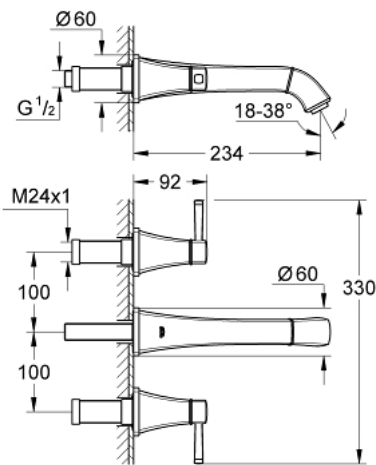

20 415 000 GRANDERA 3-LYUKAS MOSDÓCSAPTELEP, 1/2" M-ES MÉRET

TERMÉKLEÍRÁS

- Szín: króm
- fali kivitel
- falba építhető test nélkül
- készreszerelő készletként 29 025 002
- 1/2"-os Carbodur belső rész 90°-os elforgatási szöggel
- GROHE LongLife felületkezelés
- GROHE EcoJoy technológia a kisebb vízfogyasztás érdekében
- GROHE AquaGuide állítható gyöngyöztető 5.7 liter/perc
- kinyúlás 234 mm

20 415 000 **GRANDERA 3-LYUKAS MOSDÓCSAPTELEP, 1/2"**
M-ES MÉRET

ALKATRÉSZEK, június 2012 – now

- 1: Grandera handle red (Cikkszám 48198000)
- 2: Grandera handle blue (Cikkszám 48199000)
- 3: Perlátor (gyöngyöztető/áramlás kiegyenlítő) (Cikkszám 46837000)
- 4: orsóhosszabbító (Cikkszám 45988000)