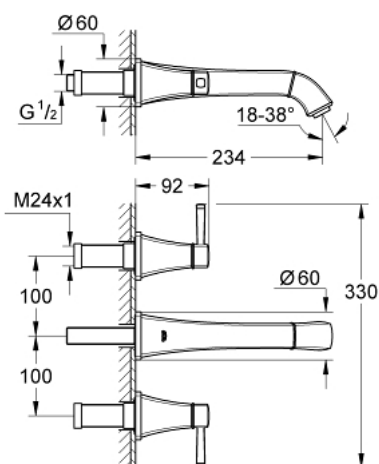

## 20 415 IG0 GRANDERA 3-LYUKAS MOSDÓCSAPTELEP, 1/2" M-ES MÉRET

### TERMÉKLEÍRÁS

- Szín: króm / arany
- fali kivitel
- falba építhető test nélkül
- készreszerelő készletként 29 025 002
- 1/2"-os Carbodur belső rész 90°-os elforgatási szöggel
- GROHE LongLife felületkezelés
- GROHE EcoJoy technológia a kisebb vízfogyasztás érdekében
- GROHE AquaGuide állítható gyöngyöztető 5.7 liter/perc
- kinyúlás 234 mm

20 415 IG0 **GRANDERA 3-LYUKAS MOSDÓCSAPTELEP, 1/2"**  
**M-ES MÉRET**

**ALKATRÉSZEK**, június 2012 – now

- 1: Grandera handle red (Cikkszám 48198IG0)
- 2: Grandera handle blue (Cikkszám 48199IG0)
- 3: Perlátor (gyöngyöztető/áramlás kiegyenlítő) (Cikkszám 46837G00)
- 4: orsóhosszabbító (Cikkszám 45988000)