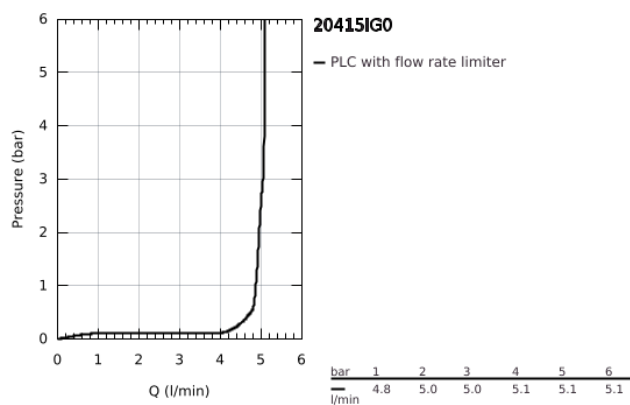

## 20 415 IG0 GRANDERA 3-LYUKAS MOSDÓCSAPTELEP, 1/2" M-ES MÉRET

### TERMÉKLEÍRÁS

- Szín: króm / arany
- fali kivitel
- falba építhető test nélkül
- készreszerelő készletként 29 025 002
- 1/2"-os Carbodur belső rész 90°-os elforgatási szöggel
- GROHE LongLife felületkezelés
- GROHE EcoJoy technológia a kisebb vízfogyasztás érdekében
- GROHE AquaGuide állítható gyöngyöztető 5.7 liter/perc
- kinyúlás 234 mm

20 415 IG0 **GRANDERA 3-LYUKAS MOSDÓCSAPTELEP, 1/2"**  
**M-ES MÉRET**

**ALKATRÉSZEK**, június 2012 – now

- 1: Grandera handle red (Cikkszám 48198IG0)
- 2: Grandera handle blue (Cikkszám 48199IG0)
- 3: Perlátor (gyöngyöztető/áramlás kiegyenlítő) (Cikkszám 46837G00)
- 4: orsóhosszabbító (Cikkszám 45988000)