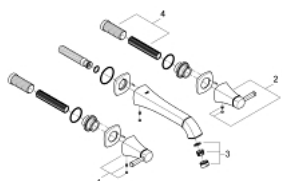

## 20 415 IG0 GRANDERA 3-LYUKAS MOSDÓCSAPTELEP, 1/2" M-ES MÉRET

### TERMÉKLEÍRÁS

- Szín: króm / arany
- fali kivitel
- falba építhető test nélkül
- készreszerelő készletként 29 025 002
- 1/2"-os Carbodur belső rész 90°-os elforgatási szöggel
- GROHE LongLife felületkezelés
- GROHE EcoJoy technológia a kisebb vízfogyasztás érdekében
- GROHE AquaGuide állítható gyöngyöztető 5.7 liter/perc
- kinyúlás 234 mm

20 415 IG0 **GRANDERA 3-LYUKAS MOSDÓCSAPTELEP, 1/2"**  
**M-ES MÉRET**

**ALKATRÉSZEK**, június 2012 – now

- 1: Grandera handle red (Cikkszám 48198IG0)
- 2: Grandera handle blue (Cikkszám 48199IG0)
- 3: Perlátor (gyöngyöztető/áramlás kiegyenlítő) (Cikkszám 46837G00)
- 4: orsóhosszabbító (Cikkszám 45988000)