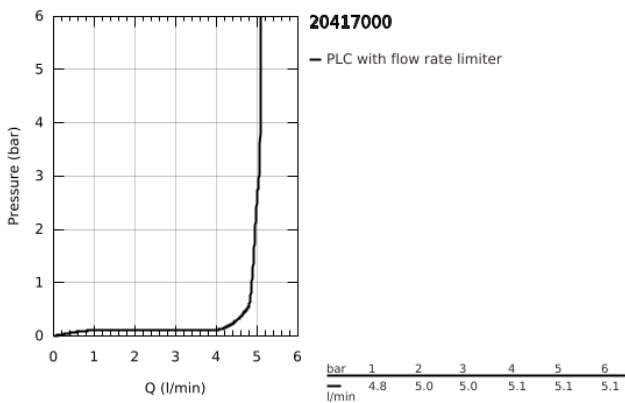

20 417 000 GRANDERA 3-LYUKAS MOSDÓCSAPTELEP, 1/2" S-ES MÉRET

TERMÉKLEÍRÁS

- Szín: króm
- 1/2"-os Carbodur belsőréz 90°-os elforgatási szöggel
- GROHE LongLife felületkezelés
- GROHE EcoJoy technológia a kisebb vízfogyasztás érdekében
- GROHE AquaGuide állítható gyöngyöztető 5.7 liter/perc
- húzórudas leeresztőgarnitúra 1 1/4"
- flexibilis csatlakozótömlők a kifolyó és a szelepek között
- minimális kifolyási nyomás 1,0 bar

20 417 000 GRANDERA 3-LYUKAS MOSDÓCSAPTELEP, 1/2" S-ES MÉRET

ALKATRÉSZEK , június 2012 – now

- 1: Grandera handle red (Cikkszám 48198000)
 - 2: Grandera handle blue (Cikkszám 48199000)
 - 3: Carbodur kerámiabetét, 1/2" (Cikkszám 45882000)
 - 3.1: O-gyűrű Ø18,2 x Ø1,7 (Cikkszám 0392400M)
 - 4: Carbodur kerámiabetét, 1/2" (Cikkszám 45883000)
 - 4.1: O-gyűrű Ø18,2 x Ø1,7 (Cikkszám 0392400M)
 - 5: Vitrázs pálca (Cikkszám 48200000)
 - 6: Perlátor (gyöngyöztető/áramlás kiegyenlítő) (Cikkszám 46837000)
 - 7: Rögzítő bilincs (Cikkszám 6554100M)
 - 8: Lefolyógarnitúra, 5/4" (Cikkszám 28910000)
 - 8.1: Dugó (Cikkszám 07182000)
 - 8.2: Excenterrúd (Cikkszám 07052000)
 - 9: csavarzat 1/2" (Cikkszám 1290100M)
 - 9.1: tömítés Ø18,5 x Ø12 x 2 (Cikkszám 0138900M)
 - 10: Csatlakozó-tömlő (Cikkszám 45704000)
 - 11: Excenterrúd (Cikkszám 07341000)*
- * Opcionális kiegészítők