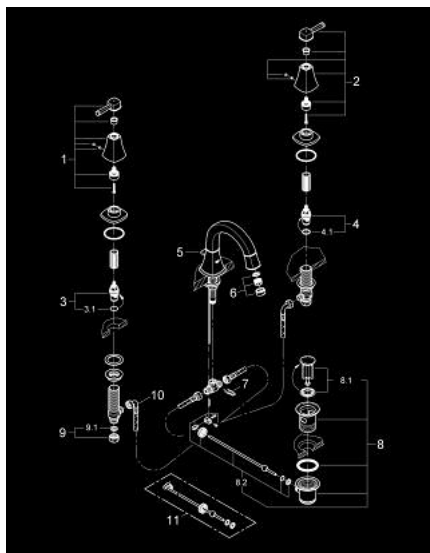

20 417 000 GRANDERA 3-LYUKAS MOSDÓCSAPTELEP, 1/2" S-ES MÉRET

TERMÉKLEÍRÁS

- Szín: króm
- 1/2"-os Carbodur belsőréz 90°-os elforgatási szöggel
- GROHE LongLife felületkezelés
- GROHE EcoJoy technológia a kisebb vízfogyasztás érdekében
- GROHE AquaGuide állítható gyöngyöztető 5.7 liter/perc
- húzórudas leeresztőgarnitúra 1 1/4"
- flexibilis csatlakozótömlők a kifolyó és a szelepek között
- minimális kifolyási nyomás 1,0 bar

20 417 000 GRANDERA 3-LYUKAS MOSDÓCSAPTELEP, 1/2" S-ES MÉRET

ALKATRÉSZEK , június 2012 – now

- 1: Grandera handle red (Cikkszám 48198000)
 - 2: Grandera handle blue (Cikkszám 48199000)
 - 3: Carbodur kerámiabetét, 1/2" (Cikkszám 45882000)
 - 3.1: O-gyűrű Ø18,2 x Ø1,7 (Cikkszám 0392400M)
 - 4: Carbodur kerámiabetét, 1/2" (Cikkszám 45883000)
 - 4.1: O-gyűrű Ø18,2 x Ø1,7 (Cikkszám 0392400M)
 - 5: Vitrázs pálca (Cikkszám 48200000)
 - 6: Perlátor (gyöngyöztető/áramlás kiegyenlítő) (Cikkszám 46837000)
 - 7: Rögzítő bilincs (Cikkszám 6554100M)
 - 8: Lefolyógarnitúra, 5/4" (Cikkszám 28910000)
 - 8.1: Dugó (Cikkszám 07182000)
 - 8.2: Excenterrúd (Cikkszám 07052000)
 - 9: csavarzat 1/2" (Cikkszám 1290100M)
 - 9.1: tömítés Ø18,5 x Ø12 x 2 (Cikkszám 0138900M)
 - 10: Csatlakozó-tömlő (Cikkszám 45704000)
 - 11: Excenterrúd (Cikkszám 07341000)*
- * Opcionális kiegészítők