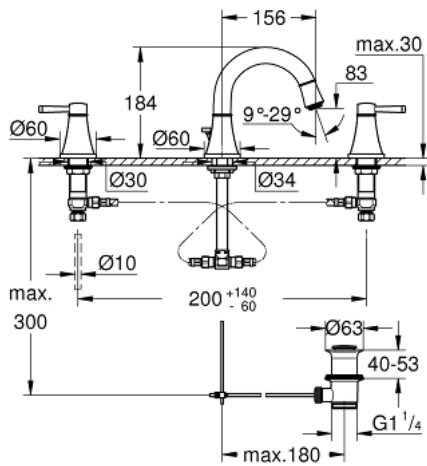

20 417 000 GRANDERA 3-LYUKAS MOSDÓCSAPTELEP, 1/2" S-ES MÉRET

TERMÉKLEÍRÁS

- Szín: króm
- 1/2"-os Carbodur belsőréz 90°-os elforgatási szöggel
- GROHE LongLife felületkezelés
- GROHE EcoJoy technológia a kisebb vízfogyasztás érdekében
- GROHE AquaGuide állítható gyöngyöztető 5.7 liter/perc
- húzórudas leeresztőgarnitúra 1 1/4"
- flexibilis csatlakozótömlők a kifolyó és a szelepek között
- minimális kifolyási nyomás 1,0 bar

20 417 000 GRANDERA 3-LYUKAS MOSDÓCSAPTELEP, 1/2" S-ES MÉRET

ALKATRÉSZEK , június 2012 – now

- 1: Grandera handle red (Cikkszám 48198000)
 - 2: Grandera handle blue (Cikkszám 48199000)
 - 3: Carbodur kerámiabetét, 1/2" (Cikkszám 45882000)
 - 3.1: O-gyűrű Ø18,2 x Ø1,7 (Cikkszám 0392400M)
 - 4: Carbodur kerámiabetét, 1/2" (Cikkszám 45883000)
 - 4.1: O-gyűrű Ø18,2 x Ø1,7 (Cikkszám 0392400M)
 - 5: Vitrázs pálca (Cikkszám 48200000)
 - 6: Perlátor (gyöngyöztető/áramlás kiegyenlítő) (Cikkszám 46837000)
 - 7: Rögzítő bilincs (Cikkszám 6554100M)
 - 8: Lefolyógarnitúra, 5/4" (Cikkszám 28910000)
 - 8.1: Dugó (Cikkszám 07182000)
 - 8.2: Excenterrúd (Cikkszám 07052000)
 - 9: csavarzat 1/2" (Cikkszám 1290100M)
 - 9.1: tömítés Ø18,5 x Ø12 x 2 (Cikkszám 0138900M)
 - 10: Csatlakozó-tömlő (Cikkszám 45704000)
 - 11: Excenterrúd (Cikkszám 07341000)*
- * Opcionális kiegészítők