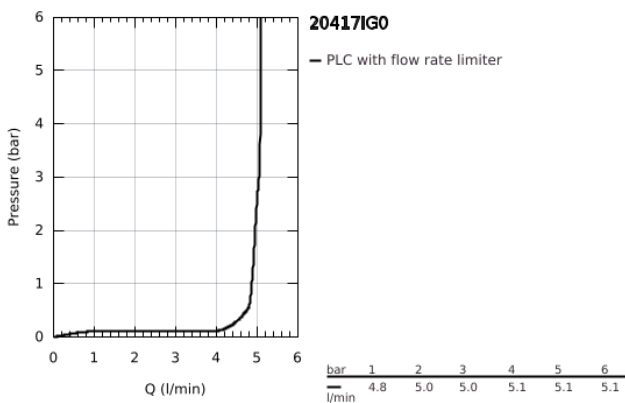

20 417 IG0 GRANDERA 3-LYUKAS MOSDÓCSAPTELEP, 1/2" S-ES MÉRET

TERMÉKLEÍRÁS

- Szín: króm / arany
- 1/2"-os Carbodur belsőréz 90°-os elforgatási szöggel
- GROHE LongLife felületkezelés
- GROHE EcoJoy technológia a kisebb vízfogyasztás érdekében
- GROHE AquaGuide állítható gyöngyöztető 5.7 liter/perc
- húzórudas leeresztőgarnitúra 1 1/4"
- flexibilis csatlakozótömlők a kifolyó és a szelepek között
- minimális kifolyási nyomás 1,0 bar

20 417 IG0 **GRANDERA 3-LYUKAS MOSDÓCSAPTELEP, 1/2"**
S-ES MÉRET

ALKATRÉSZEK, június 2012 – now

- 1: Grandera handle red (Cikkszám 48198IG0)
 - 2: Grandera handle blue (Cikkszám 48199IG0)
 - 3: Carbodur kerámiabetét, 1/2" (Cikkszám 45882000)
 - 3.1: O-gyűrű Ø18,2 x Ø1,7 (Cikkszám 0392400M)
 - 4: Carbodur kerámiabetét, 1/2" (Cikkszám 45883000)
 - 4.1: O-gyűrű Ø18,2 x Ø1,7 (Cikkszám 0392400M)
 - 5: Vitrázs pálca (Cikkszám 48200000)
 - 6: Perlátor (gyöngyöztető/áramlás kiegyenlítő) (Cikkszám 46837G00)
 - 7: Rögzítő bilincs (Cikkszám 6554100M)
 - 8: Lefolyógarnitúra, 5/4" (Cikkszám 28910000)
 - 8.1: Dugó (Cikkszám 07182000)
 - 8.2: Excenterrúd (Cikkszám 07052000)
 - 9: csavarzat 1/2" (Cikkszám 1290100M)
 - 9.1: tömítés Ø18,5 x Ø12 x 2 (Cikkszám 0138900M)
 - 10: Csatlakozó-tömlő (Cikkszám 45704000)
 - 11: Excenterrúd (Cikkszám 07341000)*
- * Opcionális kiegészítők