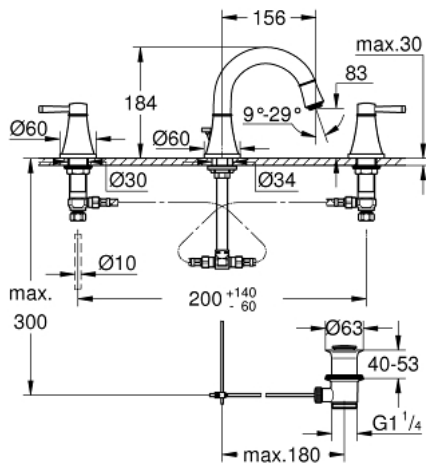

20 417 IG0 GRANDERA 3-LYUKAS MOSDÓCSAPTELEP, 1/2" S-ES MÉRET

TERMÉKLEÍRÁS

- Szín: króm / arany
- 1/2"-os Carbodur belsőréz 90°-os elforgatási szöggel
- GROHE LongLife felületkezelés
- GROHE EcoJoy technológia a kisebb vízfogyasztás érdekében
- GROHE AquaGuide állítható gyöngyöztető 5.7 liter/perc
- húzórudas leeresztőgarnitúra 1 1/4"
- flexibilis csatlakozótömlők a kifolyó és a szelepek között
- minimális kifolyási nyomás 1,0 bar

20 417 IG0 **GRANDERA 3-LYUKAS MOSDÓCSAPTELEP, 1/2"**
S-ES MÉRET

ALKATRÉSZEK, június 2012 – now

- 1: Grandera handle red (Cikkszám 48198IG0)
 - 2: Grandera handle blue (Cikkszám 48199IG0)
 - 3: Carbodur kerámiabetét, 1/2" (Cikkszám 45882000)
 - 3.1: O-gyűrű Ø18,2 x Ø1,7 (Cikkszám 0392400M)
 - 4: Carbodur kerámiabetét, 1/2" (Cikkszám 45883000)
 - 4.1: O-gyűrű Ø18,2 x Ø1,7 (Cikkszám 0392400M)
 - 5: Vitrázs pálca (Cikkszám 48200000)
 - 6: Perlátor (gyöngyöztető/áramlás kiegyenlítő) (Cikkszám 46837G00)
 - 7: Rögzítő bilincs (Cikkszám 6554100M)
 - 8: Lefolyógarnitúra, 5/4" (Cikkszám 28910000)
 - 8.1: Dugó (Cikkszám 07182000)
 - 8.2: Excenterrúd (Cikkszám 07052000)
 - 9: csavarzat 1/2" (Cikkszám 1290100M)
 - 9.1: tömítés Ø18,5 x Ø12 x 2 (Cikkszám 0138900M)
 - 10: Csatlakozó-tömlő (Cikkszám 45704000)
 - 11: Excenterrúd (Cikkszám 07341000)*
- * Opcionális kiegészítők