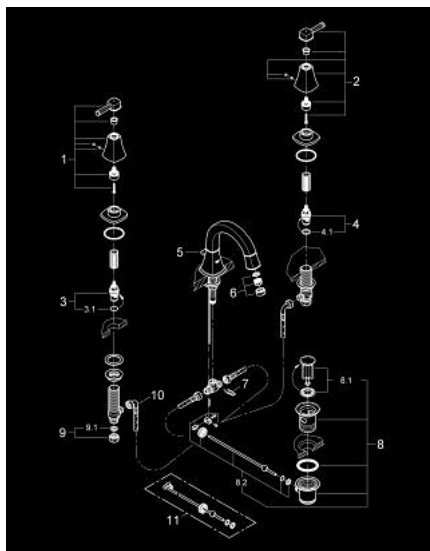

20 417 IG0 GRANDERA 3-LYUKAS MOSDÓCSAPTELEP, 1/2" S-ES MÉRET

TERMÉKLEÍRÁS

- Szín: króm / arany
- 1/2"-os Carbodur belsőréz 90°-os elforgatási szöggel
- GROHE LongLife felületkezelés
- GROHE EcoJoy technológia a kisebb vízfogyasztás érdekében
- GROHE AquaGuide állítható gyöngyöztető 5.7 liter/perc
- húzórudas leeresztőgarnitúra 1 1/4"
- flexibilis csatlakozótömlők a kifolyó és a szelepek között
- minimális kifolyási nyomás 1,0 bar

20 417 IG0 **GRANDERA 3-LYUKAS MOSDÓCSAPTELEP, 1/2"**
S-ES MÉRET

ALKATRÉSZEK, június 2012 – now

- 1: Grandera handle red (Cikkszám 48198IG0)
 - 2: Grandera handle blue (Cikkszám 48199IG0)
 - 3: Carbodur kerámiabetét, 1/2" (Cikkszám 45882000)
 - 3.1: O-gyűrű Ø18,2 x Ø1,7 (Cikkszám 0392400M)
 - 4: Carbodur kerámiabetét, 1/2" (Cikkszám 45883000)
 - 4.1: O-gyűrű Ø18,2 x Ø1,7 (Cikkszám 0392400M)
 - 5: Vitrázs pálca (Cikkszám 48200000)
 - 6: Perlátor (gyöngyöztető/áramlás kiegyenlítő) (Cikkszám 46837G00)
 - 7: Rögzítő bilincs (Cikkszám 6554100M)
 - 8: Lefolyógarnitúra, 5/4" (Cikkszám 28910000)
 - 8.1: Dugó (Cikkszám 07182000)
 - 8.2: Excenterrúd (Cikkszám 07052000)
 - 9: csavarzat 1/2" (Cikkszám 1290100M)
 - 9.1: tömítés Ø18,5 x Ø12 x 2 (Cikkszám 0138900M)
 - 10: Csatlakozó-tömlő (Cikkszám 45704000)
 - 11: Excenterrúd (Cikkszám 07341000)*
- * Opcionális kiegészítők