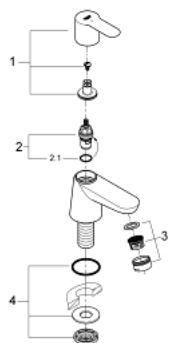

20 421 000 BAUEDGE HIDEGVIZES CSAPTELEP 1/2" XS-ES MÉRET

TERMÉKLEÍRÁS

- Szín: króm
- Egylyukas kivitel
- Fém fogantyú
- kerámia felsőrész 1/2" - 90°
- GROHE LongLife felületkezelés
- GROHE EcoJoy technológia a kisebb vízfogyasztás érdekében
- maximális átfolyási sebesség (3 bar nyomáson): 5 l/perc
- rögzítő anya G 1/2"

20 421 000 BAUEDGE HIDEGVIZES CSAPTELEP 1/2" XS-ES MÉRET

ALKATRÉSZEK , szeptember 2012 – now

1: Fogantyú (Cikkszám 48028000)

1.1: Fogantyú rögzítő (Cikkszám 45186000)

1.1.1: O-gyűrű Ø18,2 x Ø1,7 (Cikkszám 0392400M)

2: Carbidur kerámiabetét, 1/2" (Cikkszám 45882000)

2.1: O-gyűrű Ø18,2 x Ø1,7 (Cikkszám 0392400M)

3: Gyöngyöztető (Cikkszám 13952000)

4: Szár rögzítő készlet (Cikkszám 45004000)