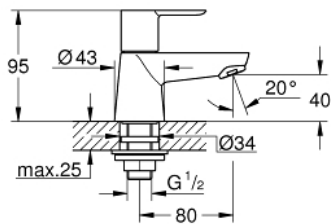

20 421 000 BAUEDGE HIDEGVIZES CSAPTELEP 1/2" XS-ES MÉRET

TERMÉKLEÍRÁS

- Szín: króm
- Egylyukas kivitel
- Fém fogantyú
- kerámia felsőrész 1/2" - 90°
- GROHE LongLife felületkezelés
- GROHE EcoJoy technológia a kisebb vízfogyasztás érdekében
- maximális átfolyási sebesség (3 bar nyomáson): 5 l/perc
- rögzítő anya G 1/2"

20 421 000 BAUEDGE HIDEGVIZES CSAPTELEP 1/2" XS-ES MÉRET

ALKATRÉSZEK , szeptember 2012 – now

1: Fogantyú (Cikkszám 48028000)

1.1: Fogantyú rögzítő (Cikkszám 45186000)

1.1.1: O-gyűrű Ø18,2 x Ø1,7 (Cikkszám 0392400M)

2: Carbidur kerámiabetét, 1/2" (Cikkszám 45882000)

2.1: O-gyűrű Ø18,2 x Ø1,7 (Cikkszám 0392400M)

3: Gyöngyöztető (Cikkszám 13952000)

4: Szár rögzítő készlet (Cikkszám 45004000)