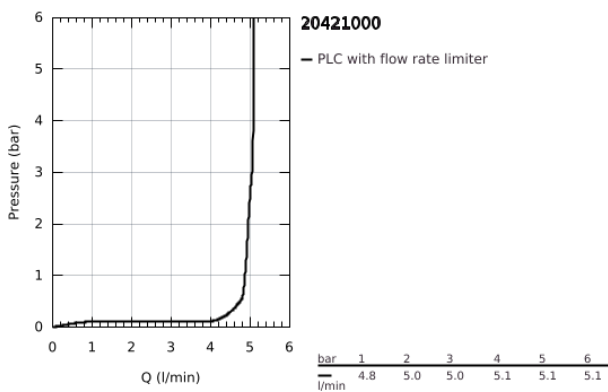

20 421 000 BAUEDGE HIDEGVIZES CSAPTELEP 1/2" XS-ES MÉRET

TERMÉKLEÍRÁS

- Szín: króm
- Egylyukas kivitel
- Fém fogantyú
- kerámia felsőrész 1/2" - 90°
- GROHE LongLife felületkezelés
- GROHE EcoJoy technológia a kisebb vízfogyasztás érdekében
- maximális átfolyási sebesség (3 bar nyomáson): 5 l/perc
- rögzítő anya G 1/2"

20 421 000 BAUEDGE HIDEGVIZES CSAPTELEP 1/2" XS-ES MÉRET

ALKATRÉSZEK , szeptember 2012 – now

1: Fogantyú (Cikkszám 48028000)

1.1: Fogantyú rögzítő (Cikkszám 45186000)

1.1.1: O-gyűrű Ø18,2 x Ø1,7 (Cikkszám 0392400M)