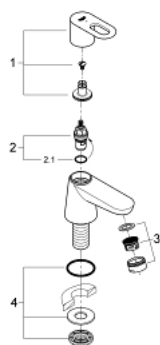

## 20 422 000 BAULOOP HIDEGVIZES CSAPTELEP 1/2" XS-ES MÉRET

### TERMÉKLEÍRÁS

- Szín: króm
- Egylyukas kivitel
- Fém fogantyú
- kerámia felsőrész 1/2" - 90°
- GROHE LongLife felületkezelés
- GROHE EcoJoy technológia a kisebb vízfogyasztás érdekében
- maximális átfolyási sebesség (3 bar nyomáson): 5 l/perc
- rögzítő anya G 1/2"

### ALKATRÉSZEK , szeptember 2012 – now

- 1: Fogantyú (Cikkszám 48027000)
- 2: Carbodur kerámiabetét, 1/2" (Cikkszám 45882000)
- 2.1: O-gyűrű Ø18,2 x Ø1,7 (Cikkszám 0392400M)
- 3: Gyöngyöztető (Cikkszám 13952000)
- 4: Szár rögzítő készlet (Cikkszám 45004000)