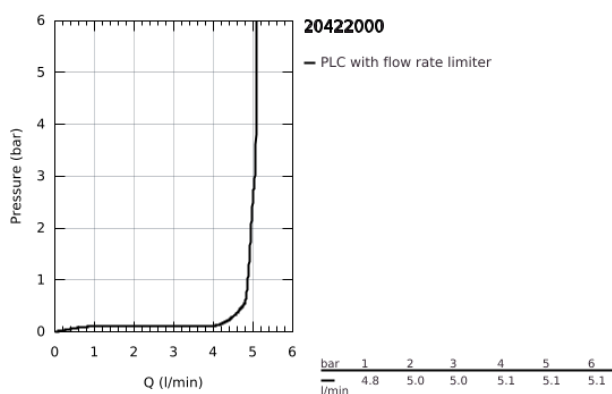

## 20 422 000 BAULOOP HIDEGVIZES CSAPTELEP 1/2" XS-ES MÉRET

### TERMÉKLEÍRÁS

- Szín: króm
- Egylyukas kivitel
- Fém fogantyú
- kerámia felsőrész 1/2" - 90°
- GROHE LongLife felületkezelés
- GROHE EcoJoy technológia a kisebb vízfogyasztás érdekében
- maximális átfolyási sebesség (3 bar nyomáson): 5 l/perc
- rögzítő anya G 1/2"