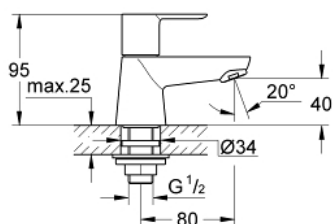

### TERMÉKLEÍRÁS

- Szín: króm
- Egylyukas kivitel
- Fém fogantyú
- kerámia felsőrész 1/2" - 90°
- GROHE LongLife felületkezelés
- GROHE EcoJoy technológia a kisebb vízfogyasztás érdekében
- maximális átfolyási sebesség (3 bar nyomáson): 5 l/perc
- rögzítő anya G 1/2"

### ALKATRÉSZEK , szeptember 2012 – now

- 1: Fogantyú (Cikkszám 48027000)
- 2: Carbodur kerámiabetét, 1/2" (Cikkszám 45882000)
- 2.1: O-gyűrű Ø18,2 x Ø1,7 (Cikkszám 0392400M)
- 3: Gyöngyöztető (Cikkszám 13952000)
- 4: Szár rögzítő készlet (Cikkszám 45004000)