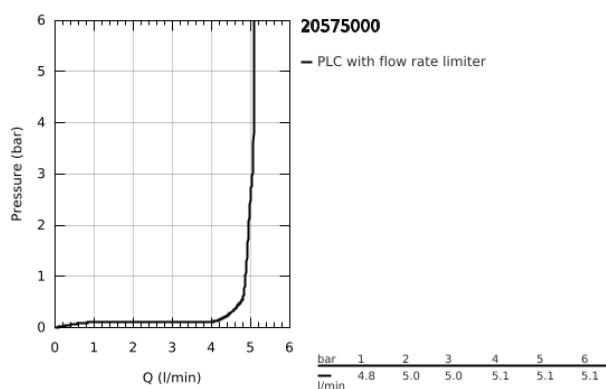

## 20 575 000 BAUFLOW HIDEGVIZES CSAPTELEP 1/2" XS-ES MÉRET

### TERMÉKLEÍRÁS

- Szín: króm
- Egylyukas kivitel
- Fém fogantyú
- kerámia felsőrész 1/2" - 90°
- GROHE LongLife felületkezelés
- GROHE EcoJoy gyöngyöztető 5.7 liter/perc
- rögzítő anya G 1/2"