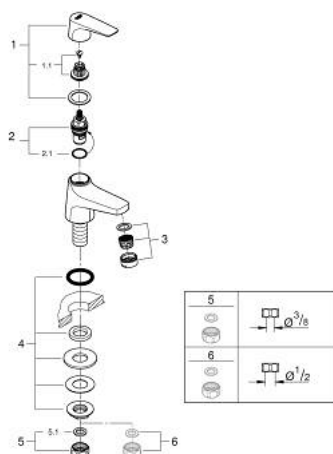

### TERMÉKLEÍRÁS

- Szín: króm
- Egylyukas kivitel
- Fém fogantyú
- kerámia felsőrész 1/2" - 90°
- GROHE LongLife felületkezelés
- GROHE EcoJoy gyöngyöztető 5.7 liter/perc
- rögzítő anya G 1/2"

### ALKATRÉSZEK , május 2016 – now

- 1: Fogantyú (Cikkszám 48030000)
- 2: Carbodur kerámiabetét, 1/2" (Cikkszám 45882000)
- 2.1: O-gyűrű Ø18,2 x Ø1,7 (Cikkszám 0392400M)
- 3: Gyöngyöztető (Cikkszám 48159000)
- 4: Szár rögzítő készlet (Cikkszám 45004000)
- 5: csavarzat 1/2" (Cikkszám 1290100M)
- 5.1: tömítés Ø18,5 x Ø12 x 2 (Cikkszám 0138900M)
- 6: áttoló-anya 1/2x Ø14,5 (Cikkszám 1290200M)\*