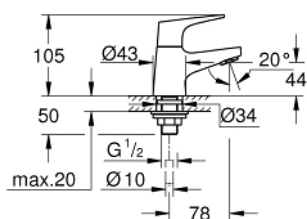

### TERMÉKLEÍRÁS

- Szín: króm
- Egylyukas kivitel
- Fém fogantyú
- kerámia felsőrész 1/2" - 90°
- GROHE LongLife felületkezelés
- GROHE EcoJoy gyöngyöztető 5.7 liter/perc
- rögzítő anya G 1/2"

### ALKATRÉSZEK , május 2016 – now

- 1: Fogantyú (Cikkszám 48030000)
- 2: Carbodur kerámiabetét, 1/2" (Cikkszám 45882000)
- 2.1: O-gyűrű Ø18,2 x Ø1,7 (Cikkszám 0392400M)
- 3: Gyöngyöztető (Cikkszám 48159000)
- 4: Szár rögzítő készlet (Cikkszám 45004000)
- 5: csavarzat 1/2" (Cikkszám 1290100M)
- 5.1: tömítés Ø18,5 x Ø12 x 2 (Cikkszám 0138900M)
- 6: áttoló-anya 1/2x Ø14,5 (Cikkszám 1290200M)\*