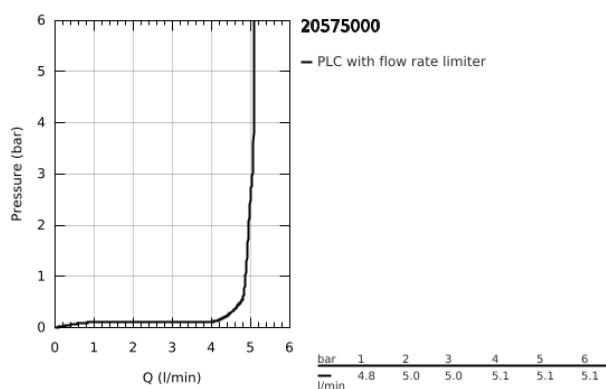

20 575 000 BAUFLOW HIDEGVIZES CSAPTELEP 1/2" XS-ES MÉRET

TERMÉKLEÍRÁS

- Szín: króm
- Egylyukas kivitel
- Fém fogantyú
- kerámia felsőrész 1/2" - 90°
- GROHE LongLife felületkezelés
- gyöngyöztető 5.7 liter/perc
- rögzítő anya G 1/2"

20 575 000 BAUFLOW HIDEGVIZES CSAPTELEP 1/2" XS-ES MÉRET

ALKATRÉSZEK , május 2016 – now

- 1: Fogantyú (Cikkszám 48030000)
- 2: Carbodur kerámiabetét, 1/2" (Cikkszám 45882000)
- 2.1: O-gyűrű Ø18,2 x Ø1,7 (Cikkszám 0392400M)
- 3: Gyöngyöztető (Cikkszám 48159000)
- 4: Szár rögzítő készlet (Cikkszám 45004000)
- 5: csavarzat 1/2" (Cikkszám 1290100M)
- 5.1: tömítés Ø18,5 x Ø12 x 2 (Cikkszám 0138900M)
- 6: áttoló-anya 1/2x Ø14,5 (Cikkszám 1290200M)*