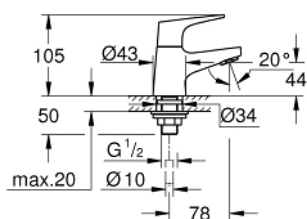

20 575 000 BAUFLOW HIDEGVIZES CSAPTELEP 1/2" XS-ES MÉRET

TERMÉKLEÍRÁS

- Szín: króm
- Egylyukas kivitel
- Fém fogantyú
- kerámia felsőrész 1/2" - 90°
- GROHE LongLife felületkezelés
- gyöngyöztető 5.7 liter/perc
- rögzítő anya G 1/2"

20 575 000 BAUFLOW HIDEGVIZES CSAPTELEP 1/2" XS-ES MÉRET

ALKATRÉSZEK , május 2016 – now

- 1: Fogantyú (Cikkszám 48030000)
- 2: Carbodur kerámiabetét, 1/2" (Cikkszám 45882000)
- 2.1: O-gyűrű Ø18,2 x Ø1,7 (Cikkszám 0392400M)
- 3: Gyöngyöztető (Cikkszám 48159000)
- 4: Szár rögzítő készlet (Cikkszám 45004000)
- 5: csavarzat 1/2" (Cikkszám 1290100M)
- 5.1: tömítés Ø18,5 x Ø12 x 2 (Cikkszám 0138900M)
- 6: áttoló-anya 1/2x Ø14,5 (Cikkszám 1290200M)*