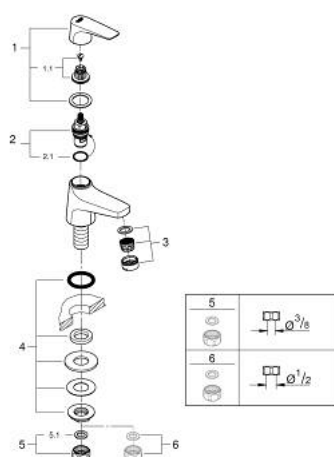

20 575 000 BAUFLOW HIDEGVIZES CSAPTELEP 1/2" XS-ES MÉRET

TERMÉKLEÍRÁS

- Szín: króm
- Egylyukas kivitel
- Fém fogantyú
- kerámia felsőrész 1/2" - 90°
- GROHE LongLife felületkezelés
- gyöngyöztető 5.7 liter/perc
- rögzítő anya G 1/2"

20 575 000 BAUFLOW HIDEGVIZES CSAPTELEP 1/2" XS-ES MÉRET

ALKATRÉSZEK , május 2016 – now

- 1: Fogantyú (Cikkszám 48030000)
- 2: Carbodur kerámiabetét, 1/2" (Cikkszám 45882000)
- 2.1: O-gyűrű Ø18,2 x Ø1,7 (Cikkszám 0392400M)
- 3: Gyöngyöztető (Cikkszám 48159000)
- 4: Szár rögzítő készlet (Cikkszám 45004000)
- 5: csavarzat 1/2" (Cikkszám 1290100M)
- 5.1: tömítés Ø18,5 x Ø12 x 2 (Cikkszám 0138900M)
- 6: áttoló-anya 1/2x Ø14,5 (Cikkszám 1290200M)*