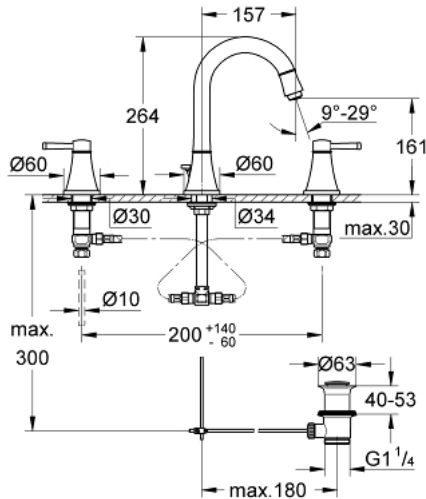

20 619 000 GRANDERA 3-LYUKAS MOSDÓCSAPTELEP, 1/2" L-ES MÉRET

TERMÉKLEÍRÁS

- Szín: króm
- 1/2"-os Carbodur belső rész 90°-os elforgatási szöggel
- GROHE LongLife felületkezelés
- AquaCalibrator
- maximális átfolyási sebesség (3 bar nyomáson): 5 l/perc
- GROHE AquaGuide állítható gyöngyöztető
- húzórudas leeresztőgarnitúra 1 1/4"
- flexibilis csatlakozótömlők a kifolyó és a szelepek között
- minimális kifolyási nyomás 1,0 bar

20 619 000 GRANDERA 3-LYUKAS MOSDÓCSAPTELEP, 1/2" L-ES MÉRET

ALKATRÉSZEK , október 2021 – now

- 1: Handle pair (Cikkszám 48325000)
- 2: Carbodur kerámiabetét, 1/2" (Cikkszám 45882000)
- 2.1: O-gyűrű Ø18,2 x Ø1,7 (Cikkszám 0392400M)
- 3: Carbodur kerámiabetét, 1/2" (Cikkszám 45883000)
- 3.1: O-gyűrű Ø18,2 x Ø1,7 (Cikkszám 0392400M)
- 4: Vitrázs pálca (Cikkszám 48200000)
- 5: Perlátor (gyöngyöztető/áramlás kiegyenlítő) (Cikkszám 46837000)
- 6: Rögzítő bilincs (Cikkszám 6554100M)
- 7: Lefolyógarnitúra, 5/4" (Cikkszám 28910000)
- 7.1: Dugó (Cikkszám 07182000)
- 7.2: Excenterrúd (Cikkszám 07052000)
- 8: csavarzat 1/2" (Cikkszám 1290100M)
- 8.1: tömítés Ø18,5 x Ø12 x 2 (Cikkszám 0138900M)
- 9: Csatlakozó-tömlő (Cikkszám 45704000)
- 10: Excenterrúd (Cikkszám 07341000)*