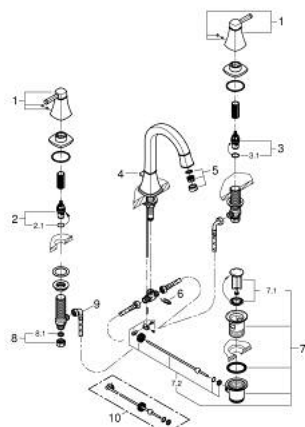

20 619 000 GRANDERA 3-LYUKAS MOSDÓCSAPTELEP, 1/2" L-ES MÉRET

TERMÉKLEÍRÁS

- Szín: króm
- 1/2"-os Carbodur belső rész 90°-os elforgatási szöggel
- GROHE LongLife felületkezelés
- AquaCalibrator
- maximális átfolyási sebesség (3 bar nyomáson): 5 l/perc
- GROHE AquaGuide állítható gyöngyöztető
- húzórudas leeresztőgarnitúra 1 1/4"
- flexibilis csatlakozótömlők a kifolyó és a szelepek között
- minimális kifolyási nyomás 1,0 bar

20 619 000 GRANDERA 3-LYUKAS MOSDÓCSAPTELEP, 1/2" L-ES MÉRET

ALKATRÉSZEK , október 2021 – now

- 1: Handle pair (Cikkszám 48325000)
- 2: Carbodur kerámiabetét, 1/2" (Cikkszám 45882000)
- 2.1: O-gyűrű Ø18,2 x Ø1,7 (Cikkszám 0392400M)
- 3: Carbodur kerámiabetét, 1/2" (Cikkszám 45883000)
- 3.1: O-gyűrű Ø18,2 x Ø1,7 (Cikkszám 0392400M)
- 4: Vitrázs pálca (Cikkszám 48200000)
- 5: Perlátor (gyöngyöztető/áramlás kiegyenlítő) (Cikkszám 46837000)
- 6: Rögzítő bilincs (Cikkszám 6554100M)
- 7: Lefolyógarnitúra, 5/4" (Cikkszám 28910000)
- 7.1: Dugó (Cikkszám 07182000)
- 7.2: Excenterrúd (Cikkszám 07052000)
- 8: csavarzat 1/2" (Cikkszám 1290100M)
- 8.1: tömítés Ø18,5 x Ø12 x 2 (Cikkszám 0138900M)
- 9: Csatlakozó-tömlő (Cikkszám 45704000)
- 10: Excenterrúd (Cikkszám 07341000)*