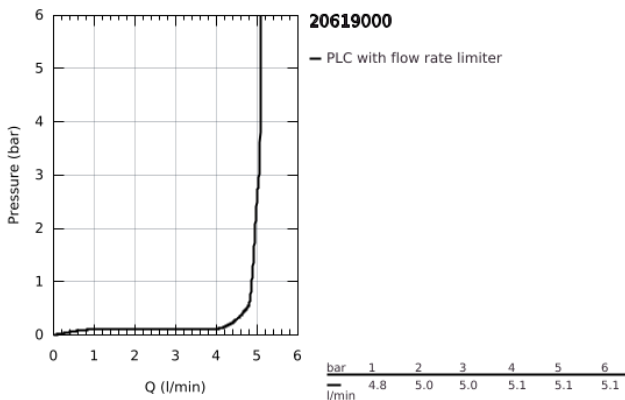

20 619 000 GRANDERA 3-LYUKAS MOSDÓCSAPTELEP, 1/2" L-ES MÉRET

TERMÉKLEÍRÁS

- Szín: króm
- 1/2"-os Carbodur belső rész 90°-os elforgatási szöggel
- GROHE LongLife felületkezelés
- AquaCalibrator
- maximális átfolyási sebesség (3 bar nyomáson): 5 l/perc
- GROHE AquaGuide állítható gyöngyöztető
- húzórudas leeresztőgarnitúra 1 1/4"
- flexibilis csatlakozótömlők a kifolyó és a szelepek között
- minimális kifolyási nyomás 1,0 bar

20 619 000 GRANDERA 3-LYUKAS MOSDÓCSAPTELEP, 1/2" L-ES MÉRET

ALKATRÉSZEK , október 2021 – now

- 1: Handle pair (Cikkszám 48325000)
- 2: Carbodur kerámiabetét, 1/2" (Cikkszám 45882000)
- 2.1: O-gyűrű Ø18,2 x Ø1,7 (Cikkszám 0392400M)
- 3: Carbodur kerámiabetét, 1/2" (Cikkszám 45883000)
- 3.1: O-gyűrű Ø18,2 x Ø1,7 (Cikkszám 0392400M)
- 4: Vitrázs pálca (Cikkszám 48200000)
- 5: Perlátor (gyöngyöztető/áramlás kiegyenlítő) (Cikkszám 46837000)
- 6: Rögzítő bilincs (Cikkszám 6554100M)
- 7: Lefolyógarnitúra, 5/4" (Cikkszám 28910000)
- 7.1: Dugó (Cikkszám 07182000)
- 7.2: Excenterrúd (Cikkszám 07052000)
- 8: csavarzat 1/2" (Cikkszám 1290100M)
- 8.1: tömítés Ø18,5 x Ø12 x 2 (Cikkszám 0138900M)
- 9: Csatlakozó-tömlő (Cikkszám 45704000)
- 10: Excenterrúd (Cikkszám 07341000)*