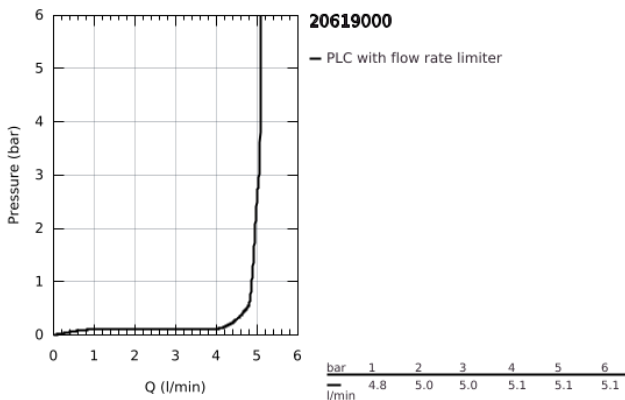

20 619 000 GRANDERA 3-LYUKAS MOSDÓCSAPTELEP, 1/2" L-ES MÉRET

TERMÉKLEÍRÁS

- Szín: króm
- 1/2"-os Carbodur belső rész 90°-os elforgatási szöggel
- GROHE LongLife felületkezelés
- GROHE EcoJoy technológia a kisebb vízfogyasztás érdekében
- maximális átfolyási sebesség (3 bar nyomáson): 5 l/perc
- GROHE AquaGuide állítható gyöngyöztető
- húzórudas leeresztőgarnitúra 1 1/4"
- flexibilis csatlakozótömlők a kifolyó és a szelepek között
- minimális kifolyási nyomás 1,0 bar

20 619 000 GRANDERA 3-LYUKAS MOSDÓCSAPTELEP, 1/2" L-ES MÉRET

ALKATRÉSZEK , október 2021 – now

- 1: Handle pair (Cikkszám 48325000)
- 2: Carbodur kerámiabetét, 1/2" (Cikkszám 45882000)
- 2.1: O-gyűrű Ø18,2 x Ø1,7 (Cikkszám 0392400M)
- 3: Carbodur kerámiabetét, 1/2" (Cikkszám 45883000)
- 3.1: O-gyűrű Ø18,2 x Ø1,7 (Cikkszám 0392400M)
- 4: Vitrázs pálca (Cikkszám 48200000)
- 5: Perlátor (gyöngyöztető/áramlás kiegyenlítő) (Cikkszám 46837000)
- 6: Rögzítő bilincs (Cikkszám 6554100M)
- 7: Lefolyógarnitúra, 5/4" (Cikkszám 28910000)
- 7.1: Dugó (Cikkszám 07182000)
- 7.2: Excenterrúd (Cikkszám 07052000)
- 8: csavarzat 1/2" (Cikkszám 1290100M)
- 8.1: tömítés Ø18,5 x Ø12 x 2 (Cikkszám 0138900M)
- 9: Csatlakozó-tömlő (Cikkszám 45704000)
- 10: Excenterrúd (Cikkszám 07341000)*