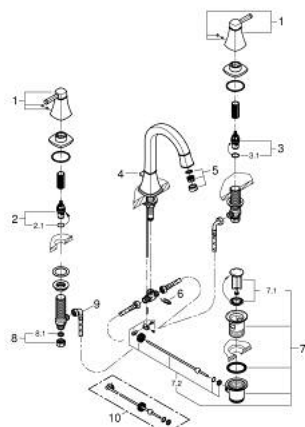

20 619 000 GRANDERA 3-LYUKAS MOSDÓCSAPTELEP, 1/2" L-ES MÉRET

TERMÉKLEÍRÁS

- Szín: króm
- 1/2"-os Carbodur belső rész 90°-os elforgatási szöggel
- GROHE LongLife felületkezelés
- GROHE EcoJoy technológia a kisebb vízfogyasztás érdekében
- maximális átfolyási sebesség (3 bar nyomáson): 5 l/perc
- GROHE AquaGuide állítható gyöngyöztető
- húzórudas leeresztőgarnitúra 1 1/4"
- flexibilis csatlakozótömlők a kifolyó és a szelepek között
- minimális kifolyási nyomás 1,0 bar

20 619 000 GRANDERA 3-LYUKAS MOSDÓCSAPTELEP, 1/2" L-ES MÉRET

ALKATRÉSZEK , október 2021 – now

- 1: Handle pair (Cikkszám 48325000)
- 2: Carbodur kerámiabetét, 1/2" (Cikkszám 45882000)
- 2.1: O-gyűrű Ø18,2 x Ø1,7 (Cikkszám 0392400M)
- 3: Carbodur kerámiabetét, 1/2" (Cikkszám 45883000)
- 3.1: O-gyűrű Ø18,2 x Ø1,7 (Cikkszám 0392400M)
- 4: Vitrázs pálca (Cikkszám 48200000)
- 5: Perlátor (gyöngyöztető/áramlás kiegyenlítő) (Cikkszám 46837000)
- 6: Rögzítő bilincs (Cikkszám 6554100M)
- 7: Lefolyógarnitúra, 5/4" (Cikkszám 28910000)
- 7.1: Dugó (Cikkszám 07182000)
- 7.2: Excenterrúd (Cikkszám 07052000)
- 8: csavarzat 1/2" (Cikkszám 1290100M)
- 8.1: tömítés Ø18,5 x Ø12 x 2 (Cikkszám 0138900M)
- 9: Csatlakozó-tömlő (Cikkszám 45704000)
- 10: Excenterrúd (Cikkszám 07341000)*