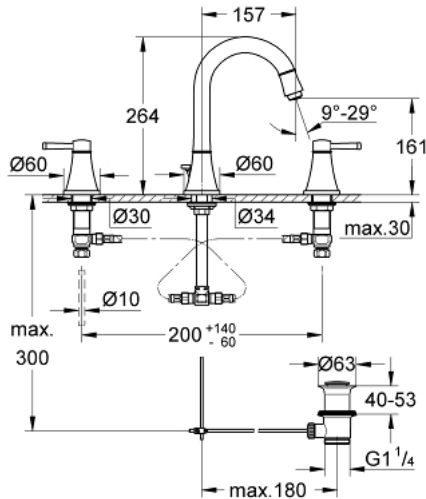

20 619 000 GRANDERA 3-LYUKAS MOSDÓCSAPTELEP, 1/2" L-ES MÉRET

TERMÉKLEÍRÁS

- Szín: króm
- 1/2"-os Carbodur belső rész 90°-os elforgatási szöggel
- GROHE LongLife felületkezelés
- GROHE EcoJoy technológia a kisebb vízfogyasztás érdekében
- maximális átfolyási sebesség (3 bar nyomáson): 5 l/perc
- GROHE AquaGuide állítható gyöngyöztető
- húzórudas leeresztőgarnitúra 1 1/4"
- flexibilis csatlakozótömlők a kifolyó és a szelepek között
- minimális kifolyási nyomás 1,0 bar

20 619 000 GRANDERA 3-LYUKAS MOSDÓCSAPTELEP, 1/2" L-ES MÉRET

ALKATRÉSZEK , október 2021 – now

- 1: Handle pair (Cikkszám 48325000)
- 2: Carbodur kerámiabetét, 1/2" (Cikkszám 45882000)
- 2.1: O-gyűrű Ø18,2 x Ø1,7 (Cikkszám 0392400M)
- 3: Carbodur kerámiabetét, 1/2" (Cikkszám 45883000)
- 3.1: O-gyűrű Ø18,2 x Ø1,7 (Cikkszám 0392400M)
- 4: Vitrázs pálca (Cikkszám 48200000)
- 5: Perlátor (gyöngyöztető/áramlás kiegyenlítő) (Cikkszám 46837000)
- 6: Rögzítő bilincs (Cikkszám 6554100M)
- 7: Lefolyógarnitúra, 5/4" (Cikkszám 28910000)
- 7.1: Dugó (Cikkszám 07182000)
- 7.2: Excenterrúd (Cikkszám 07052000)
- 8: csavarzat 1/2" (Cikkszám 1290100M)
- 8.1: tömítés Ø18,5 x Ø12 x 2 (Cikkszám 0138900M)
- 9: Csatlakozó-tömlő (Cikkszám 45704000)
- 10: Excenterrúd (Cikkszám 07341000)*