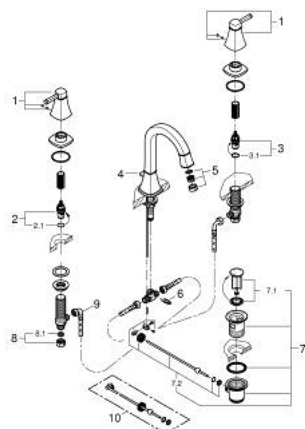

## 20 619 IG0 GRANDERA 3-LYUKAS MOSDÓCSAPTELEP, 1/2" L-ES MÉRET

### TERMÉKLEÍRÁS

- Szín: króm / arany
- 1/2"-os Carbodur belsőréz 90°-os elforgatási szöggel
- GROHE LongLife felületkezelés
- AquaCalibrator
- maximális átfolyási sebesség (3 bar nyomáson): 5 l/perc
- GROHE AquaGuide állítható gyöngyöztető
- húzórudas leeresztőgarnitúra 1 1/4"
- flexibilis csatlakozótömlők a kifolyó és a szelepek között
- minimális kifolyási nyomás 1,0 bar

### ALKATRÉSZEK , október 2021 – now

- 1: Handle pair (Cikkszám 48325IG0)
- 2: Carbodur kerámiabetét, 1/2" (Cikkszám 45882000)
- 2.1: O-gyűrű Ø18,2 x Ø1,7 (Cikkszám 0392400M)
- 3: Carbodur kerámiabetét, 1/2" (Cikkszám 45883000)
- 3.1: O-gyűrű Ø18,2 x Ø1,7 (Cikkszám 0392400M)
- 4: Vitrázs pálca (Cikkszám 48200000)
- 5: Perlátor (gyöngyöztető/áramlás kiegyenlítő) (Cikkszám 46837G00)
- 6: Rögzítő bilincs (Cikkszám 6554100M)
- 7: Lefolyógarnitúra, 5/4" (Cikkszám 28910IG0)
- 7.1: Dugó (Cikkszám 07182G00)
- 7.2: Excenterrúd (Cikkszám 07052000)
- 8: csavarzat 1/2" (Cikkszám 1290100M)
- 8.1: tömítés Ø18,5 x Ø12 x 2 (Cikkszám 0138900M)
- 9: Csatlakozó-tömlő (Cikkszám 45704000)
- 10: Excenterrúd (Cikkszám 07341000)\*