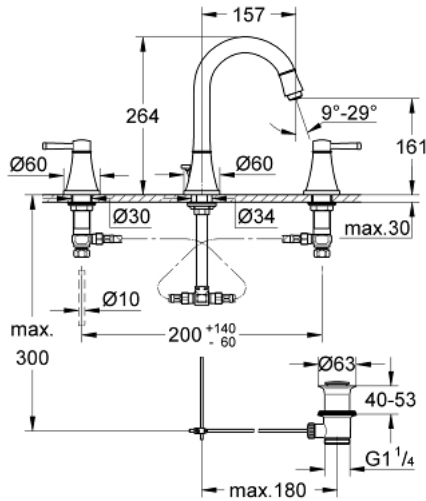

## 20 619 IG0 GRANDERA 3-LYUKAS MOSDÓCSAPTELEP, 1/2" L-ES MÉRET

### TERMÉKLEÍRÁS

- Szín: króm / arany
- 1/2"-os Carbodur belsőréz 90°-os elforgatási szöggel
- GROHE LongLife felületkezelés
- AquaCalibrator
- maximális átfolyási sebesség (3 bar nyomáson): 5 l/perc
- GROHE AquaGuide állítható gyöngyöztető
- húzórudas leeresztőgarnitúra 1 1/4"
- flexibilis csatlakozótömlők a kifolyó és a szelepek között
- minimális kifolyási nyomás 1,0 bar

### ALKATRÉSZEK , október 2021 – now

- 1: Handle pair (Cikkszám 48325IG0)
- 2: Carbodur kerámiabetét, 1/2" (Cikkszám 45882000)
- 2.1: O-gyűrű Ø18,2 x Ø1,7 (Cikkszám 0392400M)
- 3: Carbodur kerámiabetét, 1/2" (Cikkszám 45883000)
- 3.1: O-gyűrű Ø18,2 x Ø1,7 (Cikkszám 0392400M)
- 4: Vitrázs pálca (Cikkszám 48200000)
- 5: Perlátor (gyöngyöztető/áramlás kiegyenlítő) (Cikkszám 46837G00)
- 6: Rögzítő bilincs (Cikkszám 6554100M)
- 7: Lefolyógarnitúra, 5/4" (Cikkszám 28910IG0)
- 7.1: Dugó (Cikkszám 07182G00)
- 7.2: Excenterrúd (Cikkszám 07052000)
- 8: csavarzat 1/2" (Cikkszám 1290100M)
- 8.1: tömítés Ø18,5 x Ø12 x 2 (Cikkszám 0138900M)
- 9: Csatlakozó-tömlő (Cikkszám 45704000)
- 10: Excenterrúd (Cikkszám 07341000)\*