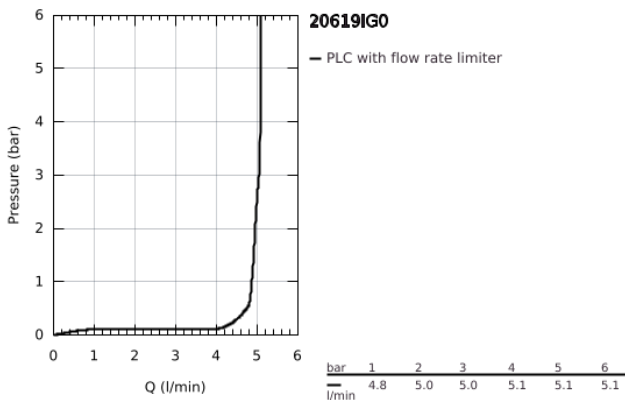

## 20 619 IG0 GRANDERA 3-LYUKAS MOSDÓCSAPTELEP, 1/2" L-ES MÉRET

### TERMÉKLEÍRÁS

- Szín: króm / arany
- 1/2"-os Carbodur belsőréz 90°-os elforgatási szöggel
- GROHE LongLife felületkezelés
- AquaCalibrator
- maximális átfolyási sebesség (3 bar nyomáson): 5 l/perc
- GROHE AquaGuide állítható gyöngyöztető
- húzórudas leeresztőgarnitúra 1 1/4"
- flexibilis csatlakozótömlők a kifolyó és a szelepek között
- minimális kifolyási nyomás 1,0 bar