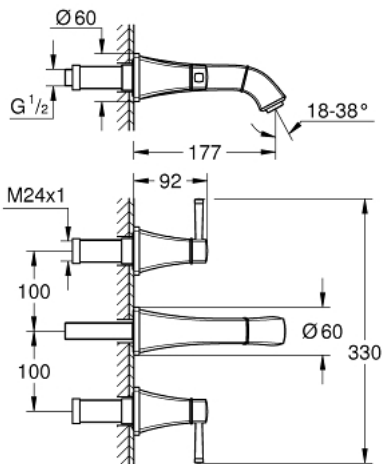

20 622 000 GRANDERA 3-LYUKAS MOSDÓCSAPTELEP, 1/2" M-ES MÉRET

TERMÉKLEÍRÁS

- Szín: króm
- fali kivitel
- készreszerelő készletként 29 025 002
- falba építhető test nélkül
- 1/2"-os Carbodur belső rész 90°-os elforgatási szöggel
- GROHE LongLife felületkezelés
- GROHE EcoJoy technológia a kisebb vízfogyasztás érdekében
- maximális átfolyási sebesség (3 bar nyomáson): 5 l/perc
- GROHE AquaGuide állítható gyöngyötzető
- csaplyukak távolsága 200 mm
- kinyúlás 177 mm

20 622 000 **GRANDERA 3-LYUKAS MOSDÓCSAPTELEP, 1/2"**
M-ES MÉRET

ALKATRÉSZEK, október 2021 – now

- 1: Handle pair (Cikkszám 48325000)
- 2: Perlátor (gyöngyöztető/áramlás kiegyenlítő) (Cikkszám 46837000)
- 3: orsóhosszabbító (Cikkszám 45988000)