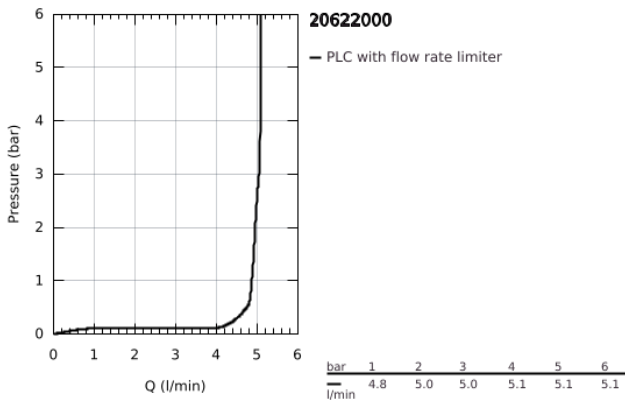

20 622 000 GRANDERA 3-LYUKAS MOSDÓCSAPTELEP, 1/2" M-ES MÉRET

TERMÉKLEÍRÁS

- Szín: króm
- fali kivitel
- készreszerelő készletként 29 025 002
- falba építhető test nélkül
- 1/2"-os Carbodur belső rész 90°-os elforgatási szöggel
- GROHE LongLife felületkezelés
- GROHE EcoJoy technológia a kisebb vízfogyasztás érdekében
- maximális átfolyási sebesség (3 bar nyomáson): 5 l/perc
- GROHE AquaGuide állítható gyöngyöztető
- csaplyukak távolsága 200 mm
- kinyúlás 177 mm

20 622 000 **GRANDERA 3-LYUKAS MOSDÓCSAPTELEP, 1/2"**
M-ES MÉRET

ALKATRÉSZEK, október 2021 – now

- 1: Handle pair (Cikkszám 48325000)
- 2: Perlátor (gyöngyöztető/áramlás kiegyenlítő) (Cikkszám 46837000)
- 3: orsóhosszabbító (Cikkszám 45988000)