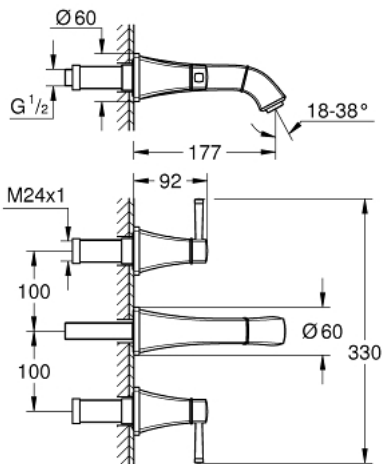

20 622 000 GRANDERA 3-LYUKAS MOSDÓCSAPTELEP, 1/2" M-ES MÉRET

TERMÉKLEÍRÁS

- Szín: króm
- fali kivitel
- készreszerelő készletként 29 025 002
- falba építhető test nélkül
- 1/2"-os Carbodur belső rész 90°-os elforgatási szöggel
- GROHE LongLife felületkezelés
- GROHE EcoJoy technológia a kisebb vízfogyasztás érdekében
- maximális átfolyási sebesség (3 bar nyomáson): 5 l/perc
- GROHE AquaGuide állítható gyöngyöztető
- csaplyukak távolsága 200 mm
- kinyúlás 177 mm

20 622 000 **GRANDERA 3-LYUKAS MOSDÓCSAPTELEP, 1/2"**
M-ES MÉRET

ALKATRÉSZEK, október 2021 – now

- 1: Handle pair (Cikkszám 48325000)
- 2: Perlátor (gyöngyöztető/áramlás kiegyenlítő) (Cikkszám 46837000)
- 3: orsóhosszabbító (Cikkszám 45988000)