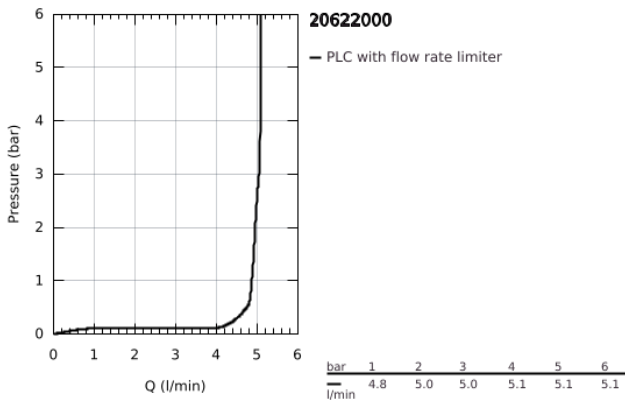

20 622 000 GRANDERA 3-LYUKAS MOSDÓCSAPTELEP, 1/2" M-ES MÉRET

TERMÉKLEÍRÁS

- Szín: króm
- fali kivitel
- készreszerelő készletként 29 025 002
- falba építhető test nélkül
- 1/2"-os Carbodur belső rész 90°-os elforgatási szöggel
- GROHE LongLife felületkezelés
- GROHE EcoJoy technológia a kisebb vízfogyasztás érdekében
- maximális átfolyási sebesség (3 bar nyomáson): 5 l/perc
- GROHE AquaGuide állítható gyöngyötzető
- csaplyukak távolsága 200 mm
- kinyúlás 177 mm

20 622 000 **GRANDERA 3-LYUKAS MOSDÓCSAPTELEP, 1/2"**
M-ES MÉRET

ALKATRÉSZEK, október 2021 – now

- 1: Handle pair (Cikkszám 48325000)
- 2: Perlátor (gyöngyöztető/áramlás kiegyenlítő) (Cikkszám 46837000)
- 3: orsóhosszabbító (Cikkszám 45988000)