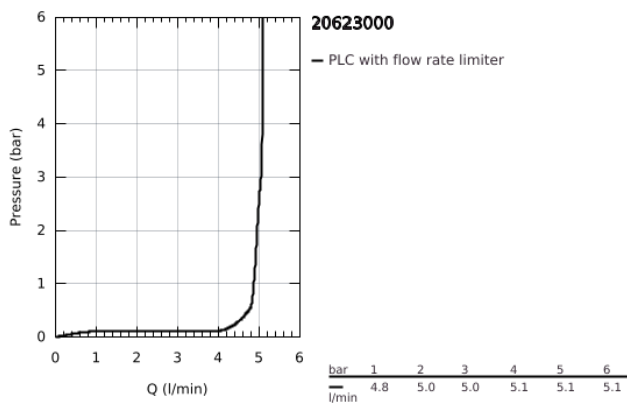

20 623 000 GRANDERA 3-LYUKAS MOSDÓCSAPTELEP, 1/2" L-ES MÉRET

TERMÉKLEÍRÁS

- Szín: króm
- fali kivitel
- falba építhető test nélkül
- készreszerelő készletként 29 025 002
- 1/2"-os Carbodur belső rész 90°-os elforgatási szöggel
- GROHE LongLife felületkezelés
- GROHE EcoJoy technológia a kisebb vízfogyasztás érdekében
- maximális átfolyási sebesség (3 bar nyomáson): 5 l/perc
- GROHE AquaGuide állítható gyöngyötzető
- kinyúlás 234 mm

20 623 000 **GRANDERA 3-LYUKAS MOSDÓCSAPTELEP, 1/2"**
L-ES MÉRET

ALKATRÉSZEK, október 2021 – now

- 1: Handle pair (Cikkszám 48325000)
- 2: Perlátor (gyöngyöztető/áramlás kiegyenlítő) (Cikkszám 46837000)
- 3: orsóhosszabbító (Cikkszám 45988000)