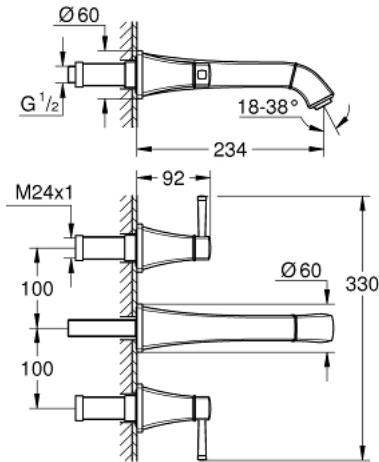

20 623 000 GRANDERA 3-LYUKAS MOSDÓCSAPTELEP, 1/2" L-ES MÉRET

TERMÉKLEÍRÁS

- Szín: króm
- fali kivitel
- falba építhető test nélkül
- készreszerelő készletként 29 025 002
- 1/2"-os Carbodur belső rész 90°-os elforgatási szöggel
- GROHE LongLife felületkezelés
- GROHE EcoJoy technológia a kisebb vízfogyasztás érdekében
- maximális átfolyási sebesség (3 bar nyomáson): 5 l/perc
- GROHE AquaGuide állítható gyöngyötzető
- kinyúlás 234 mm

20 623 000 **GRANDERA 3-LYUKAS MOSDÓCSAPTELEP, 1/2"**
L-ES MÉRET

ALKATRÉSZEK, október 2021 – now

- 1: Handle pair (Cikkszám 48325000)
- 2: Perlátor (gyöngyöztető/áramlás kiegyenlítő) (Cikkszám 46837000)
- 3: orsóhosszabbító (Cikkszám 45988000)