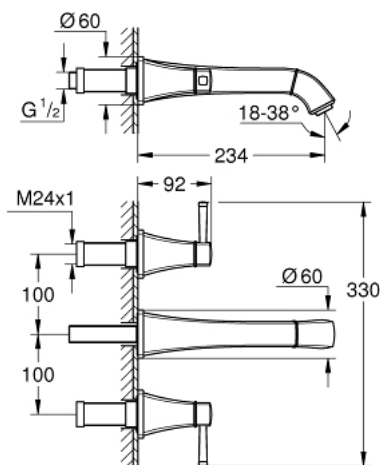

20 623 IG0 GRANDERA 3-LYUKAS MOSDÓCSAPTELEP, 1/2" L-ES MÉRET

TERMÉKLEÍRÁS

- Szín: króm / arany
- fali kivitel
- falba építhető test nélkül
- készreszerelő készletként 29 025 002
- 1/2"-os Carbodur belső rész 90°-os elforgatási szöggel
- GROHE LongLife felületkezelés
- GROHE EcoJoy technológia a kisebb vízfogyasztás érdekében
- maximális átfolyási sebesség (3 bar nyomáson): 5 l/perc
- GROHE AquaGuide állítható gyöngyötzető
- kinyúlás 234 mm

20 623 IG0 GRANDERA 3-LYUKAS MOSDÓCSAPTELEP, 1/2" L-ES MÉRET

ALKATRÉSZEK , október 2021 – now

- 1: Handle pair (Cikkszám 48325IG0)
- 2: Perlátor (gyöngyöztető/áramlás kiegyenlítő) (Cikkszám 46837G00)
- 3: orsóhosszabbító (Cikkszám 45988000)