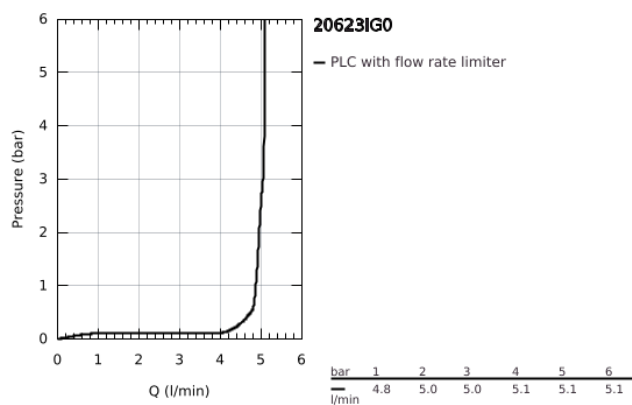

20 623 IG0 GRANDERA 3-LYUKAS MOSDÓCSAPTELEP, 1/2" L-ES MÉRET

TERMÉKLEÍRÁS

- Szín: króm / arany
- fali kivitel
- falba építhető test nélkül
- készreszerelő készletként 29 025 002
- 1/2"-os Carbodur belső rész 90°-os elforgatási szöggel
- GROHE LongLife felületkezelés
- GROHE EcoJoy technológia a kisebb vízfogyasztás érdekében
- maximális átfolyási sebesség (3 bar nyomáson): 5 l/perc
- GROHE AquaGuide állítható gyöngyötzető
- kinyúlás 234 mm

20 623 IG0 GRANDERA 3-LYUKAS MOSDÓCSAPTELEP, 1/2" L-ES MÉRET

ALKATRÉSZEK , október 2021 – now

- 1: Handle pair (Cikkszám 48325IG0)
- 2: Perlátor (gyöngyöztető/áramlás kiegyenlítő) (Cikkszám 46837G00)
- 3: orsóhosszabbító (Cikkszám 45988000)