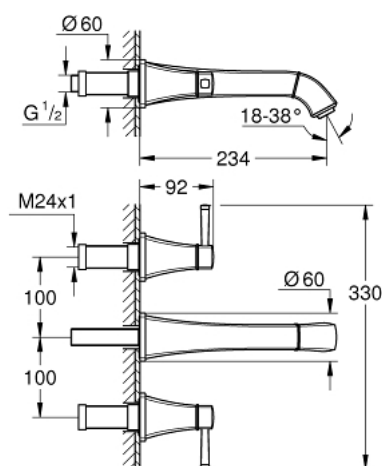

20 623 IG0 GRANDERA 3-LYUKAS MOSDÓCSAPTELEP, 1/2" L-ES MÉRET

TERMÉKLEÍRÁS

- Szín: króm / arany
- fali kivitel
- falba építhető test nélkül
- készreszerelő készletként 29 025 002
- 1/2"-os Carbodur belső rész 90°-os elforgatási szöggel
- GROHE LongLife felületkezelés
- AquaCalibrator
- maximális átfolyási sebesség (3 bar nyomáson): 5 l/perc
- GROHE AquaGuide állítható gyöngyötzető
- kinyúlás 234 mm

20 623 IG0 GRANDERA 3-LYUKAS MOSDÓCSAPTELEP, 1/2" L-ES MÉRET

ALKATRÉSZEK , október 2021 – now

- 1: Handle pair (Cikkszám 48325IG0)
- 2: Perlátor (gyöngyöztető/áramlás kiegyenlítő) (Cikkszám 46837G00)
- 3: orsóhosszabbító (Cikkszám 45988000)