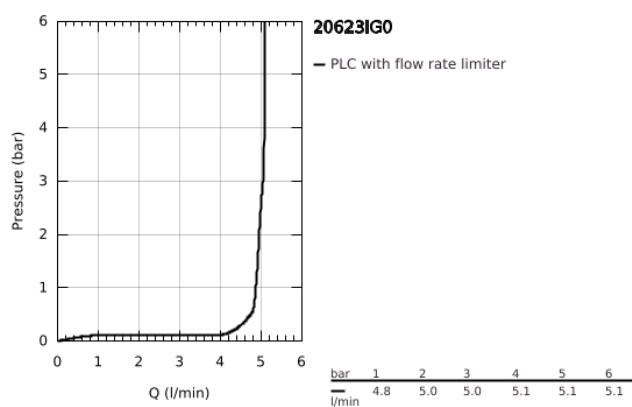

20 623 IG0 GRANDERA 3-LYUKAS MOSDÓCSAPTELEP, 1/2" L-ES MÉRET

TERMÉKLEÍRÁS

- Szín: króm / arany
- fali kivitel
- falba építhető test nélkül
- készreszerelő készletként 29 025 002
- 1/2"-os Carbodur belső rész 90°-os elforgatási szöggel
- GROHE LongLife felületkezelés
- AquaCalibrator
- maximális átfolyási sebesség (3 bar nyomáson): 5 l/perc
- GROHE AquaGuide állítható gyöngyötzető
- kinyúlás 234 mm

20 623 IG0 GRANDERA 3-LYUKAS MOSDÓCSAPTELEP, 1/2" L-ES MÉRET

ALKATRÉSZEK , október 2021 – now

- 1: Handle pair (Cikkszám 48325IG0)
- 2: Perlátor (gyöngyöztető/áramlás kiegyenlítő) (Cikkszám 46837G00)
- 3: orsóhosszabbító (Cikkszám 45988000)