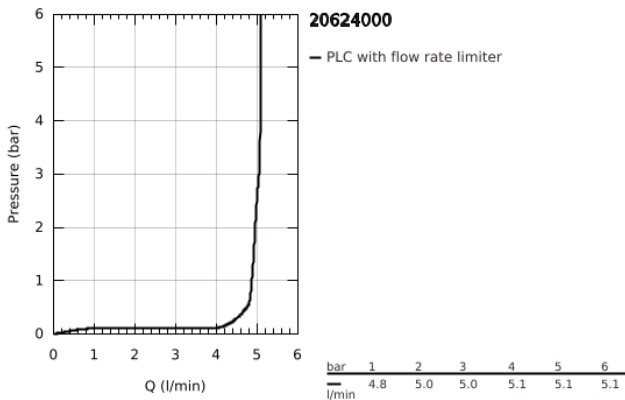

20 624 000 GRANDERA 3-LYUKAS MOSDÓCSAPTELEP, 1/2" M-ES MÉRET

TERMÉKLEÍRÁS

- Szín: króm
- 1/2"-os Carbodur belsőréssz 90°-os elforgatási szöggel
- GROHE LongLife felületkezelés
- GROHE EcoJoy technológia a kisebb vízfogyasztás érdekében
- maximális átfolyási sebesség (3 bar nyomáson): 5 l/perc
- GROHE AquaGuide állítható gyöngyöztető
- húzórudas leeresztőgarnitúra 1 1/4"
- flexibilis csatlakozótömlők a kifolyó és a szelepek között
- minimális kifolyási nyomás 1,0 bar

20 624 000 GRANDERA 3-LYUKAS MOSDÓCSAPTELEP, 1/2" M-ES MÉRET

ALKATRÉSZEK , október 2021 – now

- 1: Handle pair (Cikkszám 48325000)
- 2: Carbodur kerámiabetét, 1/2" (Cikkszám 45882000)
- 2.1: O-gyűrű Ø18,2 x Ø1,7 (Cikkszám 0392400M)
- 3: Carbodur kerámiabetét, 1/2" (Cikkszám 45883000)
- 3.1: O-gyűrű Ø18,2 x Ø1,7 (Cikkszám 0392400M)
- 4: Vitrázs pálca (Cikkszám 48200000)
- 5: Perlátor (gyöngyöztető/áramlás kiegyenlítő) (Cikkszám 46837000)
- 6: Rögzítő bilincs (Cikkszám 6554100M)
- 7: Lefolyógarnitúra, 5/4" (Cikkszám 28910000)
- 7.1: Dugó (Cikkszám 07182000)
- 7.2: Excenterrúd (Cikkszám 07052000)
- 8: csavarzat 1/2" (Cikkszám 1290100M)
- 8.1: tömítés Ø18,5 x Ø12 x 2 (Cikkszám 0138900M)
- 9: Csatlakozó-tömlő (Cikkszám 45704000)
- 10: Excenterrúd (Cikkszám 07341000)*