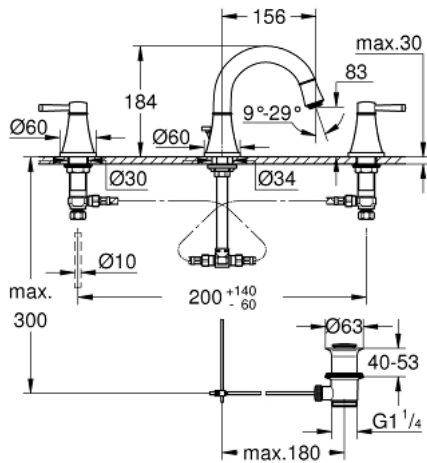

20 624 000 GRANDERA 3-LYUKAS MOSDÓCSAPTELEP, 1/2" M-ES MÉRET

TERMÉKLEÍRÁS

- Szín: króm
- 1/2"-os Carbodur belsőréssz 90°-os elforgatási szöggel
- GROHE LongLife felületkezelés
- GROHE EcoJoy technológia a kisebb vízfogyasztás érdekében
- maximális átfolyási sebesség (3 bar nyomáson): 5 l/perc
- GROHE AquaGuide állítható gyöngyöztető
- húzórudas leeresztőgarnitúra 1 1/4"
- flexibilis csatlakozótömlők a kifolyó és a szelepek között
- minimális kifolyási nyomás 1,0 bar

20 624 000 GRANDERA 3-LYUKAS MOSDÓCSAPTELEP, 1/2" M-ES MÉRET

ALKATRÉSZEK , október 2021 – now

- 1: Handle pair (Cikkszám 48325000)
- 2: Carbodur kerámiabetét, 1/2" (Cikkszám 45882000)
- 2.1: O-gyűrű Ø18,2 x Ø1,7 (Cikkszám 0392400M)
- 3: Carbodur kerámiabetét, 1/2" (Cikkszám 45883000)
- 3.1: O-gyűrű Ø18,2 x Ø1,7 (Cikkszám 0392400M)
- 4: Vitrázs pálca (Cikkszám 48200000)
- 5: Perlátor (gyöngyöztető/áramlás kiegyenlítő) (Cikkszám 46837000)
- 6: Rögzítő bilincs (Cikkszám 6554100M)
- 7: Lefolyógarnitúra, 5/4" (Cikkszám 28910000)
- 7.1: Dugó (Cikkszám 07182000)
- 7.2: Excenterrúd (Cikkszám 07052000)
- 8: csavarzat 1/2" (Cikkszám 1290100M)
- 8.1: tömítés Ø18,5 x Ø12 x 2 (Cikkszám 0138900M)
- 9: Csatlakozó-tömlő (Cikkszám 45704000)
- 10: Excenterrúd (Cikkszám 07341000)*