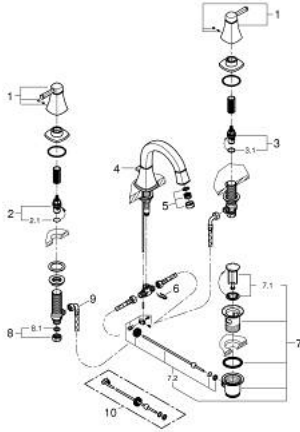

20 624 000 GRANDERA 3-LYUKAS MOSDÓCSAPTELEP, 1/2" M-ES MÉRET

TERMÉKLEÍRÁS

- Szín: króm
- 1/2"-os Carbodur belsőréssz 90°-os elforgatási szöggel
- GROHE LongLife felületkezelés
- GROHE EcoJoy technológia a kisebb vízfogyasztás érdekében
- maximális átfolyási sebesség (3 bar nyomáson): 5 l/perc
- GROHE AquaGuide állítható gyöngyöztető
- húzórudas leeresztőgarnitúra 1 1/4"
- flexibilis csatlakozótömlők a kifolyó és a szelepek között
- minimális kifolyási nyomás 1,0 bar

20 624 000 GRANDERA 3-LYUKAS MOSDÓCSAPTELEP, 1/2" M-ES MÉRET

ALKATRÉSZEK , október 2021 – now

- 1: Handle pair (Cikkszám 48325000)
- 2: Carbodur kerámiabetét, 1/2" (Cikkszám 45882000)
- 2.1: O-gyűrű Ø18,2 x Ø1,7 (Cikkszám 0392400M)
- 3: Carbodur kerámiabetét, 1/2" (Cikkszám 45883000)
- 3.1: O-gyűrű Ø18,2 x Ø1,7 (Cikkszám 0392400M)
- 4: Vitrázs pálca (Cikkszám 48200000)
- 5: Perlátor (gyöngyöztető/áramlás kiegyenlítő) (Cikkszám 46837000)
- 6: Rögzítő bilincs (Cikkszám 6554100M)
- 7: Lefolyógarnitúra, 5/4" (Cikkszám 28910000)
- 7.1: Dugó (Cikkszám 07182000)
- 7.2: Excenterrúd (Cikkszám 07052000)
- 8: csavarzat 1/2" (Cikkszám 1290100M)
- 8.1: tömítés Ø18,5 x Ø12 x 2 (Cikkszám 0138900M)
- 9: Csatlakozó-tömlő (Cikkszám 45704000)
- 10: Excenterrúd (Cikkszám 07341000)*