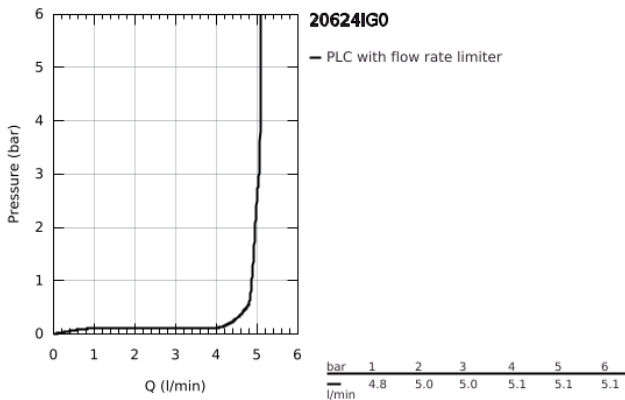

### TERMÉKLEÍRÁS

- Szín: króm / arany
- 1/2"-os Carbodur belsőréz 90°-os elforgatási szöggel
- GROHE LongLife felületkezelés
- GROHE EcoJoy technológia a kisebb vízfogyasztás érdekében
- maximális átfolyási sebesség (3 bar nyomáson): 5 l/perc
- GROHE AquaGuide állítható gyöngyöztető
- húzórudas leeresztőgarnitúra 1 1/4"
- flexibilis csatlakozótömlők a kifolyó és a szelepek között
- minimális kifolyási nyomás 1,0 bar