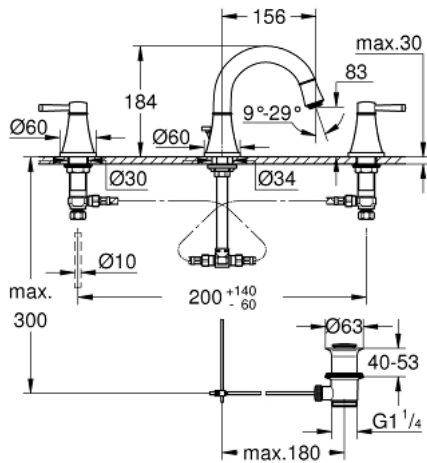

## 20 624 IG0 GRANDERA 3-LYUKAS MOSDÓCSAPTELEP, 1/2" M-ES MÉRET

### TERMÉKLEÍRÁS

- Szín: króm / arany
- 1/2"-os Carbodur belsőréz 90°-os elforgatási szöggel
- GROHE LongLife felületkezelés
- GROHE EcoJoy technológia a kisebb vízfogyasztás érdekében
- maximális átfolyási sebesség (3 bar nyomáson): 5 l/perc
- GROHE AquaGuide állítható gyöngyöztető
- húzórudas leeresztőgarnitúra 1 1/4"
- flexibilis csatlakozótömlők a kifolyó és a szelepek között
- minimális kifolyási nyomás 1,0 bar

### ALKATRÉSZEK , október 2021 – now

- 1: Handle pair (Cikkszám 48325IG0)
- 2: Carbodur kerámiabetét, 1/2" (Cikkszám 45882000)
- 2.1: O-gyűrű Ø18,2 x Ø1,7 (Cikkszám 0392400M)
- 3: Carbodur kerámiabetét, 1/2" (Cikkszám 45883000)
- 3.1: O-gyűrű Ø18,2 x Ø1,7 (Cikkszám 0392400M)
- 4: Vitrázs pálca (Cikkszám 48200000)
- 5: Perlátor (gyöngyöztető/áramlás kiegyenlítő) (Cikkszám 46837G00)
- 6: Rögzítő bilincs (Cikkszám 6554100M)
- 7: Lefolyógarnitúra, 5/4" (Cikkszám 28910IG0)
- 7.1: Dugó (Cikkszám 07182G00)
- 7.2: Excenterrúd (Cikkszám 07052000)
- 8: csavarzat 1/2" (Cikkszám 1290100M)
- 8.1: tömítés Ø18,5 x Ø12 x 2 (Cikkszám 0138900M)
- 9: Csatlakozó-tömlő (Cikkszám 45704000)
- 10: Excenterrúd (Cikkszám 07341000)\*