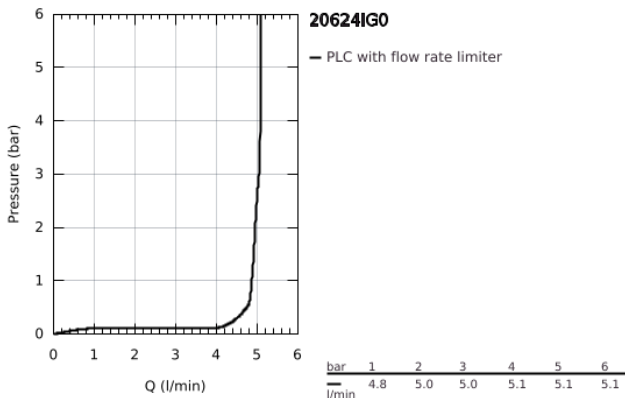

20 624 IG0 GRANDERA 3-LYUKAS MOSDÓCSAPTELEP, 1/2" M-ES MÉRET

TERMÉKLEÍRÁS

- Szín: króm / arany
- 1/2"-os Carbodur belsőréz 90°-os elforgatási szöggel
- GROHE LongLife felületkezelés
- AquaCalibrator
- maximális átfolyási sebesség (3 bar nyomáson): 5 l/perc
- GROHE AquaGuide állítható gyöngyöztető
- húzórudas leeresztőgarnitúra 1 1/4"
- flexibilis csatlakozótömlők a kifolyó és a szelepek között
- minimális kifolyási nyomás 1,0 bar

20 624 IG0 GRANDERA 3-LYUKAS MOSDÓCSAPTELEP, 1/2" M-ES MÉRET

ALKATRÉSZEK , október 2021 – now

- 1: Handle pair (Cikkszám 48325IG0)
- 2: Carbodur kerámiabetét, 1/2" (Cikkszám 45882000)
- 2.1: O-gyűrű Ø18,2 x Ø1,7 (Cikkszám 0392400M)
- 3: Carbodur kerámiabetét, 1/2" (Cikkszám 45883000)
- 3.1: O-gyűrű Ø18,2 x Ø1,7 (Cikkszám 0392400M)
- 4: Vitrázs pálca (Cikkszám 48200000)
- 5: Perlátor (gyöngyöztető/áramlás kiegyenlítő) (Cikkszám 46837G00)
- 6: Rögzítő bilincs (Cikkszám 6554100M)
- 7: Lefolyógarnitúra, 5/4" (Cikkszám 28910IG0)
- 7.1: Dugó (Cikkszám 07182G00)
- 7.2: Excenterrúd (Cikkszám 07052000)
- 8: csavarzat 1/2" (Cikkszám 1290100M)
- 8.1: tömítés Ø18,5 x Ø12 x 2 (Cikkszám 0138900M)
- 9: Csatlakozó-tömlő (Cikkszám 45704000)
- 10: Excenterrúd (Cikkszám 07341000)*