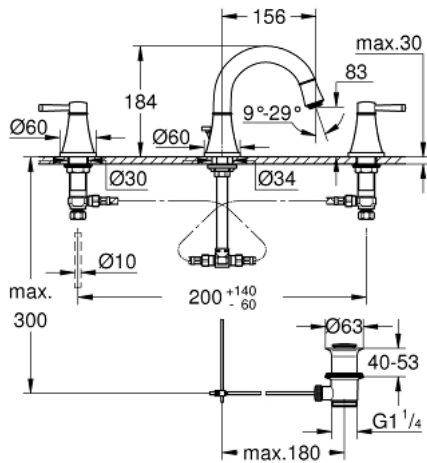

20 624 IG0 GRANDERA 3-LYUKAS MOSDÓCSAPTELEP, 1/2" M-ES MÉRET

TERMÉKLEÍRÁS

- Szín: króm / arany
- 1/2"-os Carbodur belsőréz 90°-os elforgatási szöggel
- GROHE LongLife felületkezelés
- AquaCalibrator
- maximális átfolyási sebesség (3 bar nyomáson): 5 l/perc
- GROHE AquaGuide állítható gyöngyöztető
- húzórudas leeresztőgarnitúra 1 1/4"
- flexibilis csatlakozótömlők a kifolyó és a szelepek között
- minimális kifolyási nyomás 1,0 bar

20 624 IG0 GRANDERA 3-LYUKAS MOSDÓCSAPTELEP, 1/2" M-ES MÉRET

ALKATRÉSZEK , október 2021 – now

- 1: Handle pair (Cikkszám 48325IG0)
- 2: Carbodur kerámiabetét, 1/2" (Cikkszám 45882000)
- 2.1: O-gyűrű Ø18,2 x Ø1,7 (Cikkszám 0392400M)
- 3: Carbodur kerámiabetét, 1/2" (Cikkszám 45883000)
- 3.1: O-gyűrű Ø18,2 x Ø1,7 (Cikkszám 0392400M)
- 4: Vitrázs pálca (Cikkszám 48200000)
- 5: Perlátor (gyöngyöztető/áramlás kiegyenlítő) (Cikkszám 46837G00)
- 6: Rögzítő bilincs (Cikkszám 6554100M)
- 7: Lefolyógarnitúra, 5/4" (Cikkszám 28910IG0)
- 7.1: Dugó (Cikkszám 07182G00)
- 7.2: Excenterrúd (Cikkszám 07052000)
- 8: csavarzat 1/2" (Cikkszám 1290100M)
- 8.1: tömítés Ø18,5 x Ø12 x 2 (Cikkszám 0138900M)
- 9: Csatlakozó-tömlő (Cikkszám 45704000)
- 10: Excenterrúd (Cikkszám 07341000)*