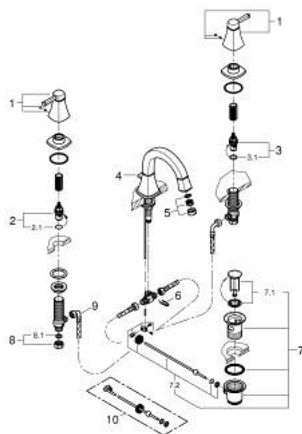

20 624 IG0 GRANDERA 3-LYUKAS MOSDÓCSAPTELEP, 1/2" M-ES MÉRET

ALKATRÉSZEK , október 2021 – now

- 1: Handle pair (Cikkszám 48325IG0)
- 2: Carbodur kerámiabetét, 1/2" (Cikkszám 45882000)
- 2.1: O-gyűrű Ø18,2 x Ø1,7 (Cikkszám 0392400M)
- 3: Carbodur kerámiabetét, 1/2" (Cikkszám 45883000)
- 3.1: O-gyűrű Ø18,2 x Ø1,7 (Cikkszám 0392400M)
- 4: Vitrázs pálca (Cikkszám 48200000)
- 5: Perlátor (gyöngyöztető/áramlás kiegyenlítő) (Cikkszám 46837G00)
- 6: Rögzítő bilincs (Cikkszám 6554100M)
- 7: Lefolyógarnitúra, 5/4" (Cikkszám 28910IG0)
- 7.1: Dugó (Cikkszám 07182G00)
- 7.2: Excenterrúd (Cikkszám 07052000)
- 8: csavarzat 1/2" (Cikkszám 1290100M)
- 8.1: tömítés Ø18,5 x Ø12 x 2 (Cikkszám 0138900M)
- 9: Csatlakozó-tömlő (Cikkszám 45704000)
- 10: Excenterrúd (Cikkszám 07341000)*

* Opcionális kiegészítők