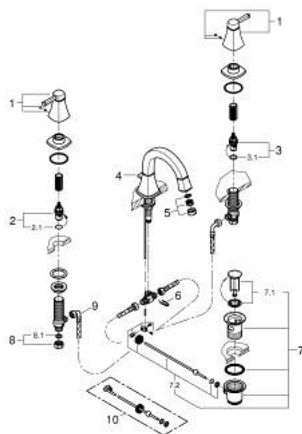

## 20 624 IG0 GRANDERA 3-LYUKAS MOSDÓCSAPTELEP, 1/2" M-ES MÉRET

### TERMÉKLEÍRÁS

- Szín: króm / arany
- 1/2"-os Carbodur belsőréz 90°-os elforgatási szöggel
- GROHE LongLife felületkezelés
- GROHE EcoJoy technológia a kisebb vízfogyasztás érdekében
- maximális átfolyási sebesség (3 bar nyomáson): 5 l/perc
- GROHE AquaGuide állítható gyöngyöztető
- húzórudas leeresztőgarnitúra 1 1/4"
- flexibilis csatlakozótömlők a kifolyó és a szelepek között
- minimális kifolyási nyomás 1,0 bar

### ALKATRÉSZEK , október 2021 – now

- 1: Handle pair (Cikkszám 48325IG0)
- 2: Carbodur kerámiabetét, 1/2" (Cikkszám 45882000)
- 2.1: O-gyűrű Ø18,2 x Ø1,7 (Cikkszám 0392400M)
- 3: Carbodur kerámiabetét, 1/2" (Cikkszám 45883000)
- 3.1: O-gyűrű Ø18,2 x Ø1,7 (Cikkszám 0392400M)
- 4: Vitrázs pálca (Cikkszám 48200000)
- 5: Perlátor (gyöngyöztető/áramlás kiegyenlítő) (Cikkszám 46837G00)
- 6: Rögzítő bilincs (Cikkszám 6554100M)
- 7: Lefolyógarnitúra, 5/4" (Cikkszám 28910IG0)
- 7.1: Dugó (Cikkszám 07182G00)
- 7.2: Excenterrúd (Cikkszám 07052000)
- 8: csavarzat 1/2" (Cikkszám 1290100M)
- 8.1: tömítés Ø18,5 x Ø12 x 2 (Cikkszám 0138900M)
- 9: Csatlakozó-tömlő (Cikkszám 45704000)
- 10: Excenterrúd (Cikkszám 07341000)\*