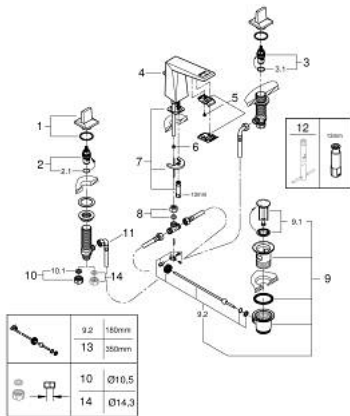

## 20 626 DC0 ALLURE BRILLIANT 3-LYUKAS MOSDÓCSAPTELEP, 1/2" M-ES MÉRET

### ALKATRÉSZEK , október 2021 – now

- 1: Handle pair (Cikkszám 48320DC0)
  - 2: Carbodur kerámiabetét, 1/2" (Cikkszám 45882000)
  - 2.1: O-gyűrű Ø18,2 x Ø1,7 (Cikkszám 0392400M)
  - 3: Carbodur kerámiabetét, 1/2" (Cikkszám 45883000)
  - 3.1: O-gyűrű Ø18,2 x Ø1,7 (Cikkszám 0392400M)
  - 4: Húzó-rúd (Cikkszám 46787DC0)
  - 5: Vezető (Cikkszám 46794DC0)
  - 6: átfolyás-konstant-tartó (Cikkszám 48160000)
  - 7: Szár rögzítő készlet (Cikkszám 46671000)
  - 8: csavarzat 3/8 x Ø10 (Cikkszám 12914000)
  - 8.1: Tömítés (Cikkszám 45279000)
  - 9: Lefolyógarnitúra, 5/4" (Cikkszám 28910DC0)
  - 9.1: Dugó (Cikkszám 07182DC0)
  - 9.2: Excenterrúd (Cikkszám 07052000)
  - 10: csavarzat 1/2" (Cikkszám 1290100M)
  - 10.1: tömítés Ø18,5 x Ø12 x 2 (Cikkszám 0138900M)
  - 11: Csatlakozó-tömlő (Cikkszám 45704000)
  - 12: Szerelőkulcs (Cikkszám 19017000)\*
  - 13: Excenterrúd (Cikkszám 07341000)\*
  - 14: áttoló-anya 1/2x Ø14,5 (Cikkszám 1290200M)\*
  - 14.1: tömítés Ø18,5 x Ø12 x 2 (Cikkszám 0138900M)
- \* Opcionális kiegészítők