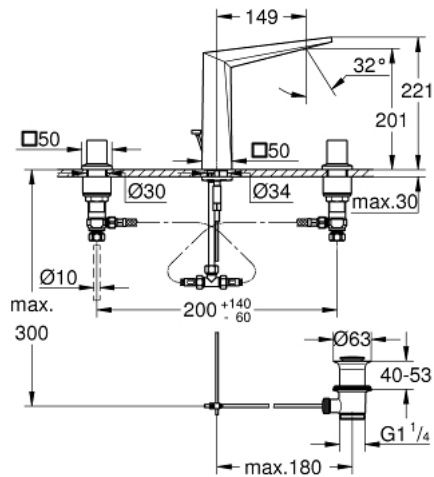

20 627 000 ALLURE BRILLIANT 3-LYUKAS MOSDÓCSAPTELEP, 1/2" L-ES MÉRET

TERMÉKLEÍRÁS

- Szín: króm
- Carbodur belsőréssz 90°-os elforgatási szöggel
- GROHE LongLife felületkezelés
- GROHE EcoJoy technológia a kisebb vízfogyasztás érdekében
- maximális átfolyási sebesség (3 bar nyomáson): 5 l/perc
- kifolyócső gyöngyöztetéssel
- húzórudas leeresztőgarnitúra 1 1/4"
- flexibilis csatlakozótömlők a kifolyó és a szelepek között
- minimális kifolyási nyomás 1,0 bar

20 627 000 ALLURE BRILLIANT 3-LYUKAS MOSDÓCSAPTELEP, 1/2" L-ES MÉRET

ALKATRÉSZEK , október 2021 – now

- 1: Handle pair (Cikkszám 48320000)
- 2: Carbodur kerámiabetét, 1/2" (Cikkszám 45882000)
- 2.1: O-gyűrű Ø18,2 x Ø1,7 (Cikkszám 0392400M)
- 3: Carbodur kerámiabetét, 1/2" (Cikkszám 45883000)
- 3.1: O-gyűrű Ø18,2 x Ø1,7 (Cikkszám 0392400M)
- 4: Húzó-rúd (Cikkszám 46787000)
- 5: Vezető (Cikkszám 46794000)
- 6: Szár rögzítő készlet (Cikkszám 46671000)
- 7: csavarzat 3/8 x Ø10 (Cikkszám 12914000)
- 7.1: Tömítés (Cikkszám 45279000)
- 8: csavarzat 1/2" (Cikkszám 1290100M)
- 8.1: tömítés Ø18,5 x Ø12 x 2 (Cikkszám 0138900M)
- 9: Lefolyógarnitúra, 5/4" (Cikkszám 28910000)
- 9.1: Dugó (Cikkszám 07182000)
- 9.2: Excenterrúd (Cikkszám 07052000)
- 10: Csatlakozó-tömlő (Cikkszám 45704000)
- 11: Szerelőkulcs (Cikkszám 19017000)*
- 12: Excenterrúd (Cikkszám 07341000)*
- 13: áttoló-anya 1/2x Ø14,5 (Cikkszám 1290200M)*