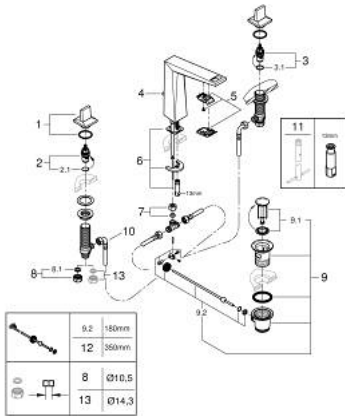

20 627 000 ALLURE BRILLIANT 3-LYUKAS MOSDÓCSAPTELEP, 1/2" L-ES MÉRET

TERMÉKLEÍRÁS

- Szín: króm
- Carbodur belsőréssz 90°-os elforgatási szöggel
- GROHE LongLife felületkezelés
- GROHE EcoJoy technológia a kisebb vízfogyasztás érdekében
- maximális átfolyási sebesség (3 bar nyomáson): 5 l/perc
- kifolyócső gyöngyöztetéssel
- húzórudas leeresztőgarnitúra 1 1/4"
- flexibilis csatlakozótömlők a kifolyó és a szelepek között
- minimális kifolyási nyomás 1,0 bar

20 627 000 ALLURE BRILLIANT 3-LYUKAS MOSDÓCSAPTELEP, 1/2" L-ES MÉRET

ALKATRÉSZEK , október 2021 – now

- 1: Handle pair (Cikkszám 48320000)
- 2: Carbodur kerámiabetét, 1/2" (Cikkszám 45882000)
- 2.1: O-gyűrű Ø18,2 x Ø1,7 (Cikkszám 0392400M)
- 3: Carbodur kerámiabetét, 1/2" (Cikkszám 45883000)
- 3.1: O-gyűrű Ø18,2 x Ø1,7 (Cikkszám 0392400M)
- 4: Húzó-rúd (Cikkszám 46787000)
- 5: Vezető (Cikkszám 46794000)
- 6: Szár rögzítő készlet (Cikkszám 46671000)
- 7: csavarzat 3/8 x Ø10 (Cikkszám 12914000)
- 7.1: Tömítés (Cikkszám 45279000)
- 8: csavarzat 1/2" (Cikkszám 1290100M)
- 8.1: tömítés Ø18,5 x Ø12 x 2 (Cikkszám 0138900M)
- 9: Lefolyógarnitúra, 5/4" (Cikkszám 28910000)
- 9.1: Dugó (Cikkszám 07182000)
- 9.2: Excenterrúd (Cikkszám 07052000)
- 10: Csatlakozó-tömlő (Cikkszám 45704000)
- 11: Szerelőkulcs (Cikkszám 19017000)*
- 12: Excenterrúd (Cikkszám 07341000)*
- 13: áttoló-anya 1/2x Ø14,5 (Cikkszám 1290200M)*