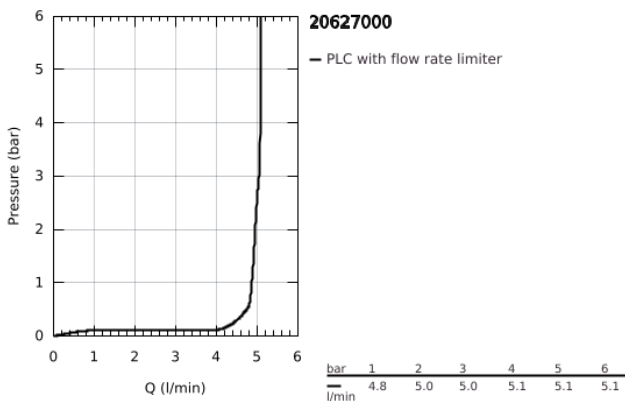

20 627 000 ALLURE BRILLIANT 3-LYUKAS MOSDÓCSAPTELEP, 1/2" L-ES MÉRET

TERMÉKLEÍRÁS

- Szín: króm
- Carbodur belsőréssz 90°-os elforgatási szöggel
- GROHE LongLife felületkezelés
- GROHE EcoJoy technológia a kisebb vízfogyasztás érdekében
- maximális átfolyási sebesség (3 bar nyomáson): 5 l/perc
- kifolyócső gyöngyöztetéssel
- húzórudas leeresztőgarnitúra 1 1/4"
- flexibilis csatlakozótömlők a kifolyó és a szelepek között
- minimális kifolyási nyomás 1,0 bar

20 627 000 ALLURE BRILLIANT 3-LYUKAS MOSDÓCSAPTELEP, 1/2" L-ES MÉRET

ALKATRÉSZEK , október 2021 – now

- 1: Handle pair (Cikkszám 48320000)
- 2: Carbodur kerámiabetét, 1/2" (Cikkszám 45882000)
- 2.1: O-gyűrű Ø18,2 x Ø1,7 (Cikkszám 0392400M)
- 3: Carbodur kerámiabetét, 1/2" (Cikkszám 45883000)
- 3.1: O-gyűrű Ø18,2 x Ø1,7 (Cikkszám 0392400M)
- 4: Húzó-rúd (Cikkszám 46787000)
- 5: Vezető (Cikkszám 46794000)
- 6: Szár rögzítő készlet (Cikkszám 46671000)
- 7: csavarzat 3/8 x Ø10 (Cikkszám 12914000)
- 7.1: Tömítés (Cikkszám 45279000)
- 8: csavarzat 1/2" (Cikkszám 1290100M)
- 8.1: tömítés Ø18,5 x Ø12 x 2 (Cikkszám 0138900M)
- 9: Lefolyógarnitúra, 5/4" (Cikkszám 28910000)
- 9.1: Dugó (Cikkszám 07182000)
- 9.2: Excenterrúd (Cikkszám 07052000)
- 10: Csatlakozó-tömlő (Cikkszám 45704000)
- 11: Szerelőkulcs (Cikkszám 19017000)*
- 12: Excenterrúd (Cikkszám 07341000)*
- 13: áttoló-anya 1/2x Ø14,5 (Cikkszám 1290200M)*